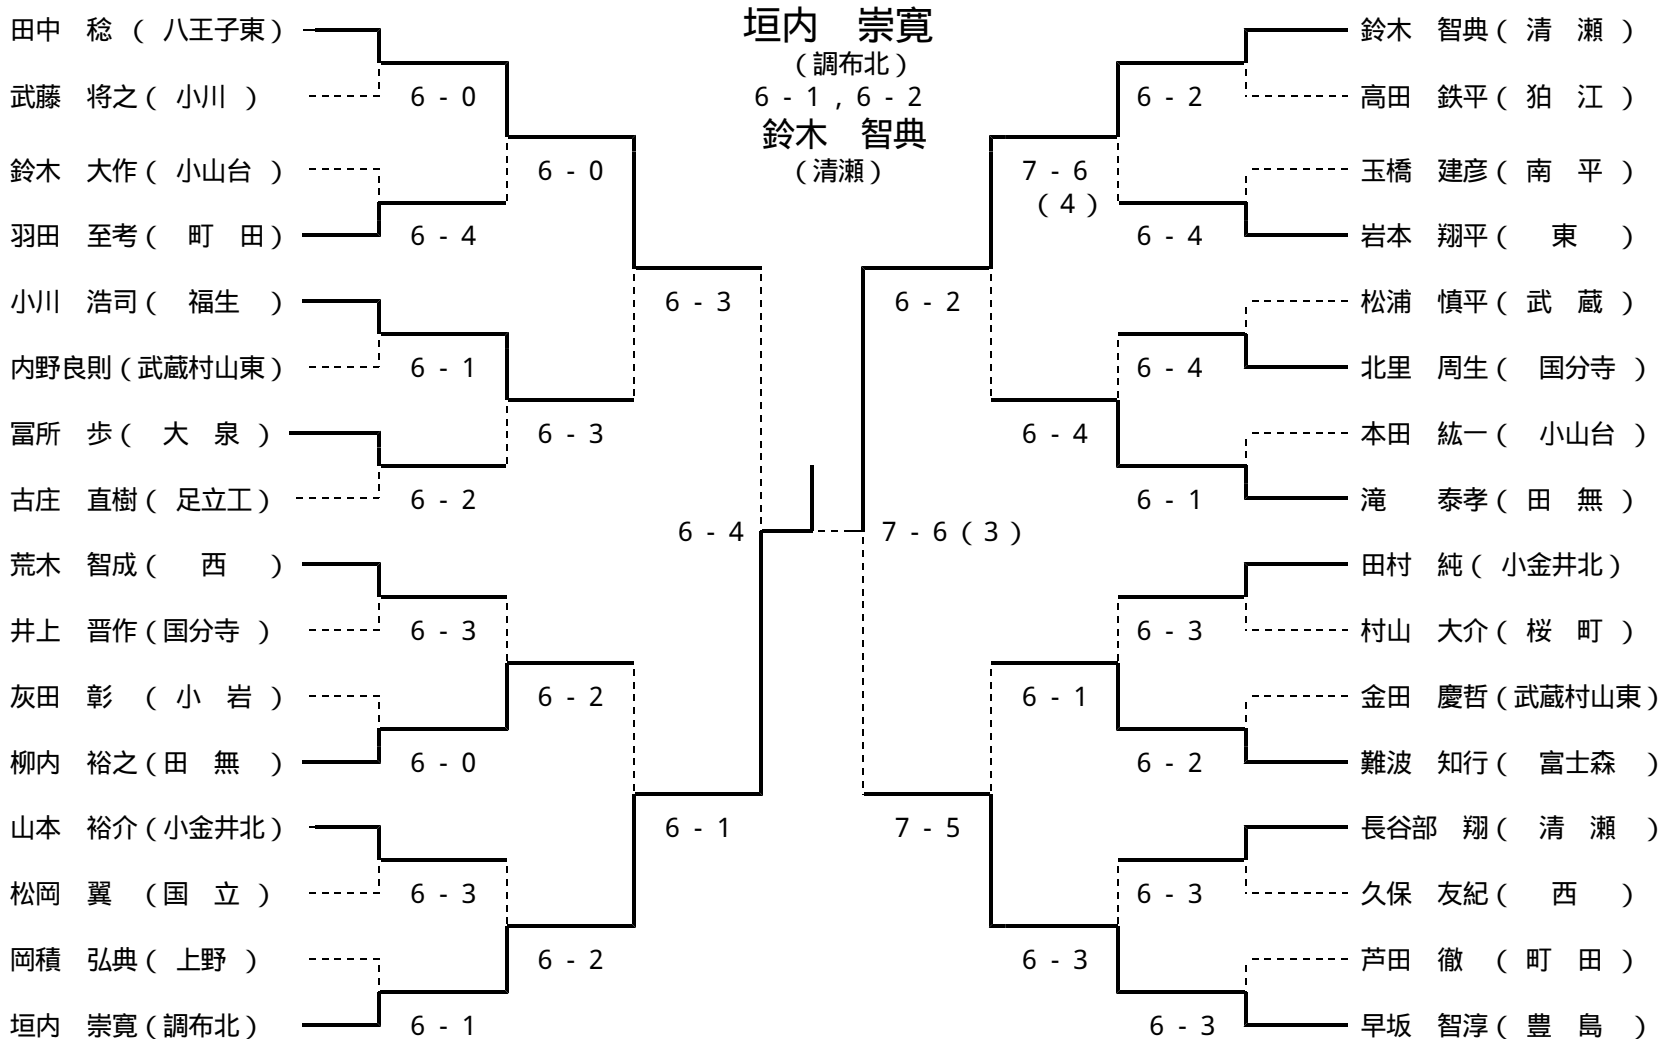

第五回 東京都立高等学校 テニス選手権大会 結果

平成十一年度

1月9日10日16日22日23日30日

男子 S 261名 D 239組

男子シングルス

男子ダブルス

第五回

東京都立高等学校

テニス選手権大会

結果

平成十一年度 女子 S 240名 D 244組

女子シングルス

松田 綾子

(清瀬)

7 - 5, 3 - 6, 6 - 4

森下 憂紀

(八王子北)

女子ダブルス

和田・町田

(清瀬)

3 - 6, 6 - 3, 7 - 6 (6)

徳永・神蔵

(小川)