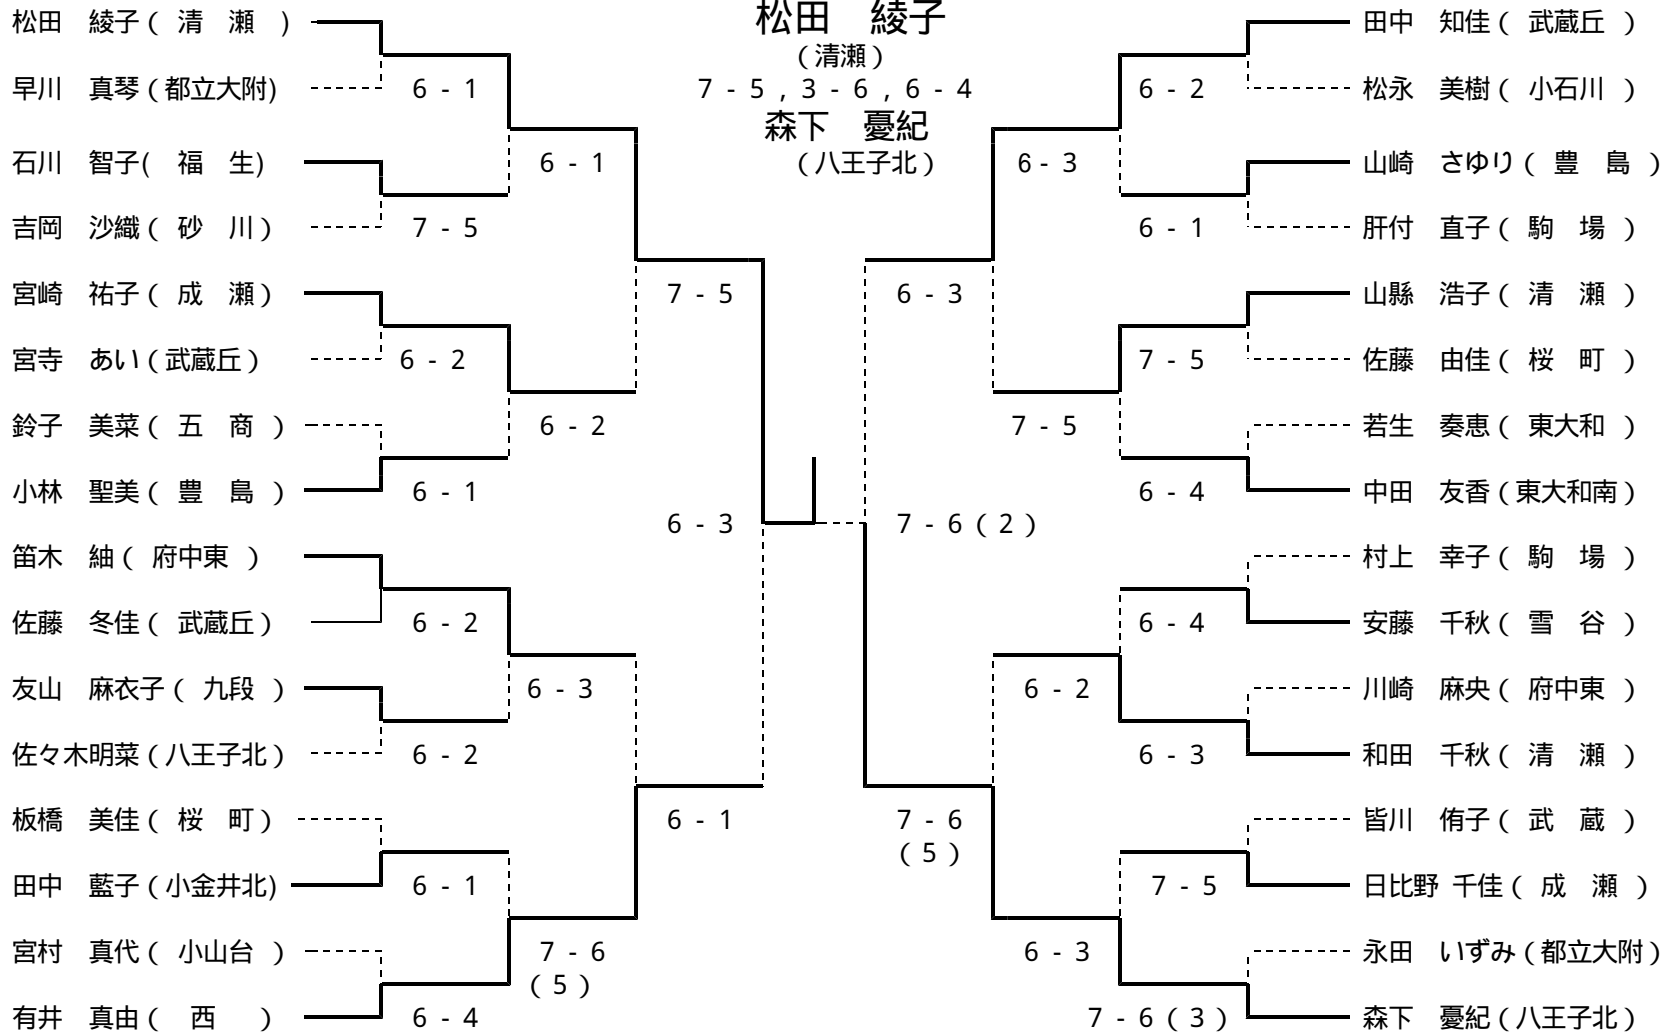

第五回 東京都立高等学校 テニス選手権大会 結果

平成十一年度

1月9日10日16日22日23日30日

男子 S 261名 D 239組

男子シングルス

男子ダブルス

第五回

東京都立高等学校

テニス選手権大会

結果

平成十一年度 女子 S 240名 D 244組

女子シングルス

松田 綾子

(清瀬)

7 - 5, 3 - 6, 6 - 4

森下 憂紀

(八王子北)

女子ダブルス

和田・町田

(清瀬)

3 - 6, 6 - 3, 7 - 6 (6)

徳永・神蔵

(小川)