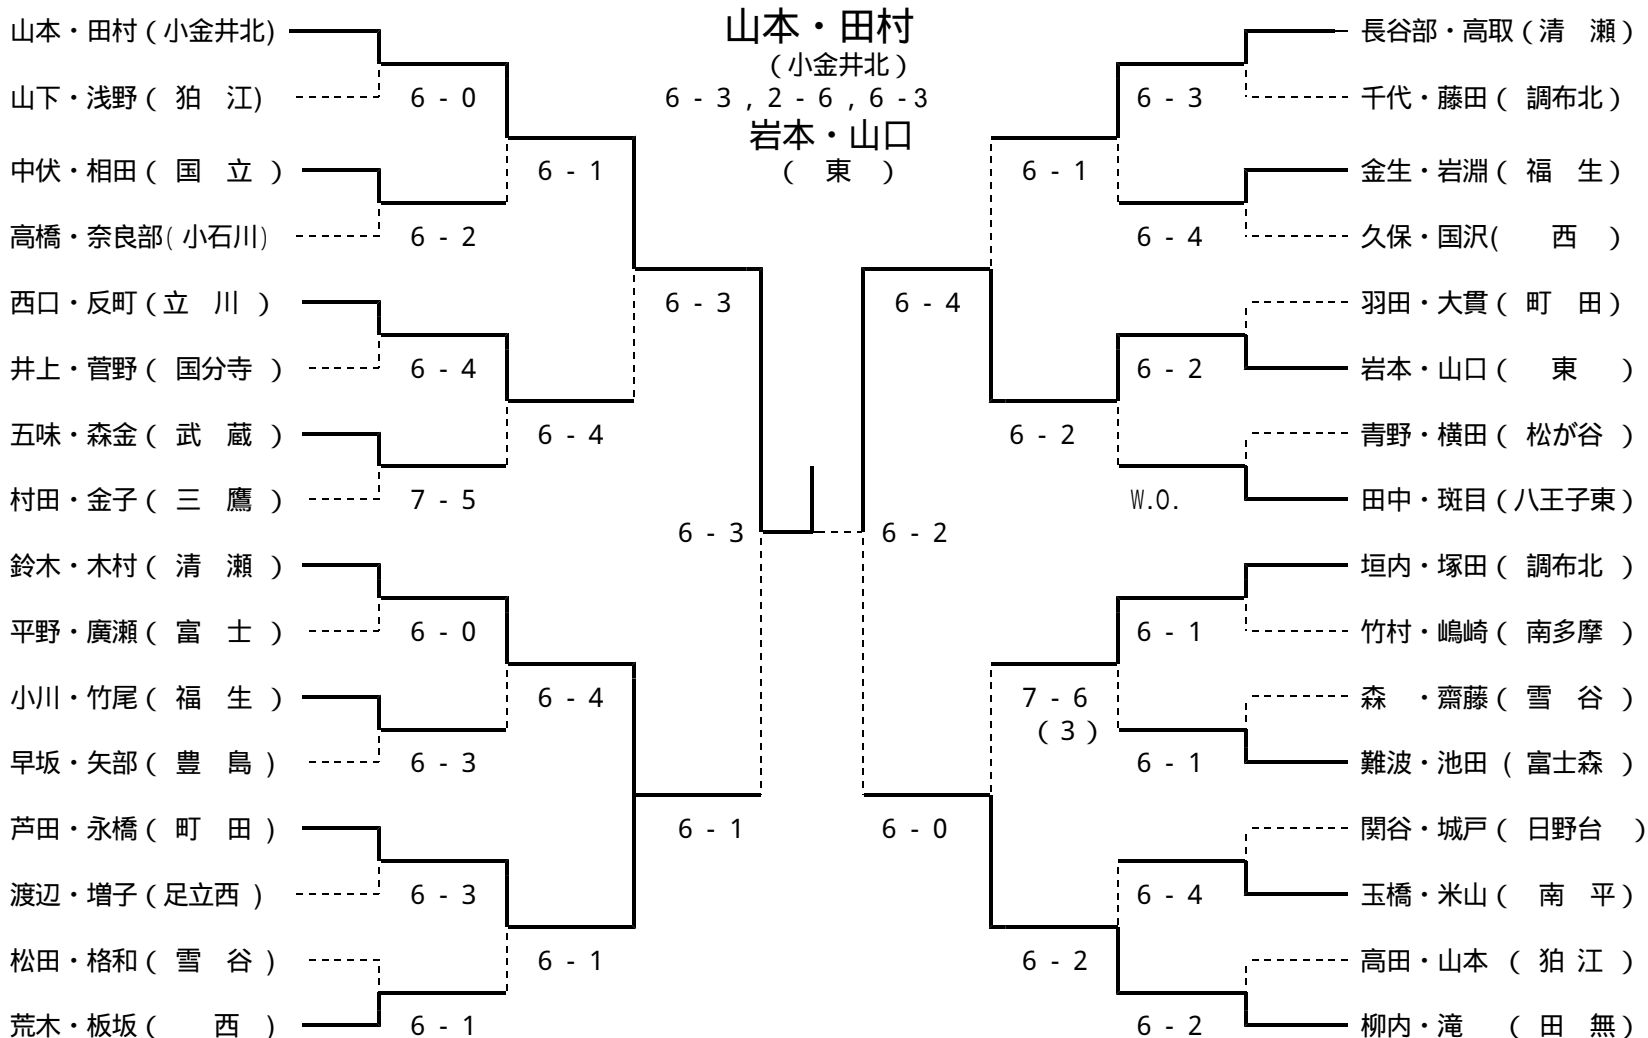

第五回 東京都立高等学校 テニス選手権大会 結果

平成十一年度

1月9日10日16日22日23日30日

男子 S 261名 D 239組

男子シングルス

男子ダブルス

第五回

東京都立高等学校

テニス選手権大会

結果

平成十一年度 女子 S 240名 D 244組

女子シングルス

松田 綾子

(清瀬)

7 - 5, 3 - 6, 6 - 4

森下 憂紀

(八王子北)

女子ダブルス

和田・町田

(清瀬)

3 - 6, 6 - 3, 7 - 6 (6)

徳永・神蔵

(小川)