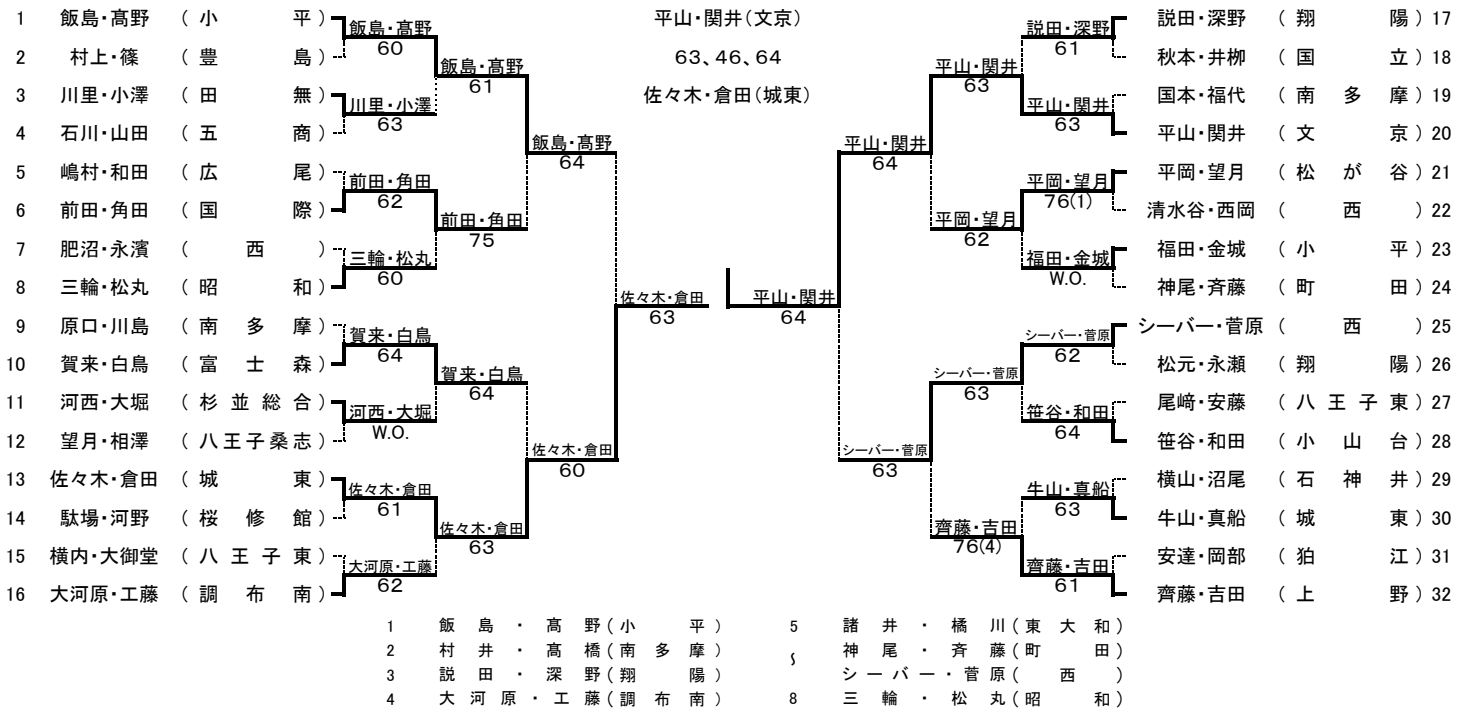

## 男子ダブルス

令和6年1月8日  
 東京都立高等学校テニス選手権大会実行委員会

# 第 2 9 回 東京都立高等学校 テニス選手権大会

出場数 男子 シングルス 385 ダブルス 334 組  
 女子 シングルス 313 ダブルス 261 組  
 期 日 令和5年12月26日、27日、28日 令和6年1月6日、7日、8日

## 女子シングルス

優勝

## 女子ダブルス

優勝

令和6年1月8日  
 東京都立高等学校テニス選手権大会実行委員会