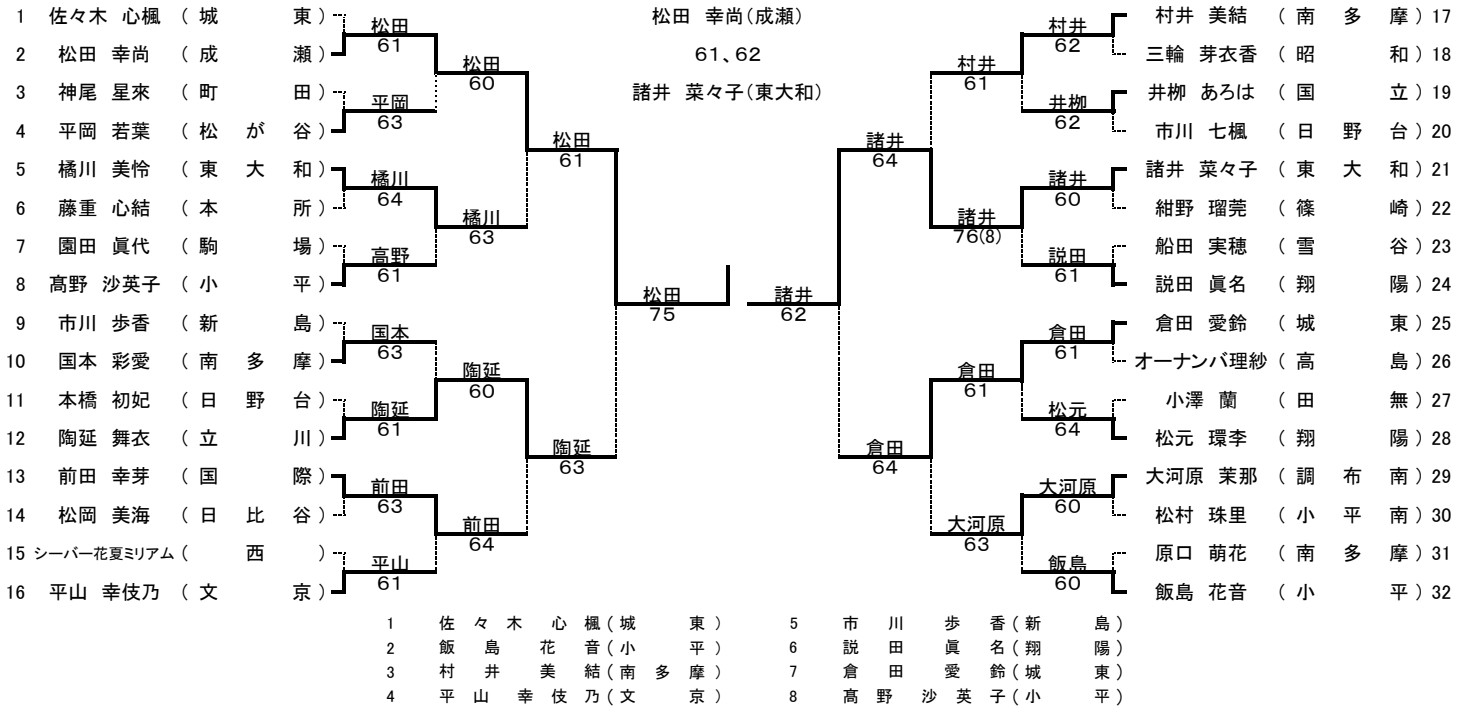

第 2 9 回 東京都立高等学校 テニス選手権大会

出場数 男子 シングルス 385 ダブルス 334 組
女子 シングルス 313 ダブルス 261 組
期 日 令和5年12月26日、27日、28日 令和6年1月6日、7日、8日

女子シングルス

優勝