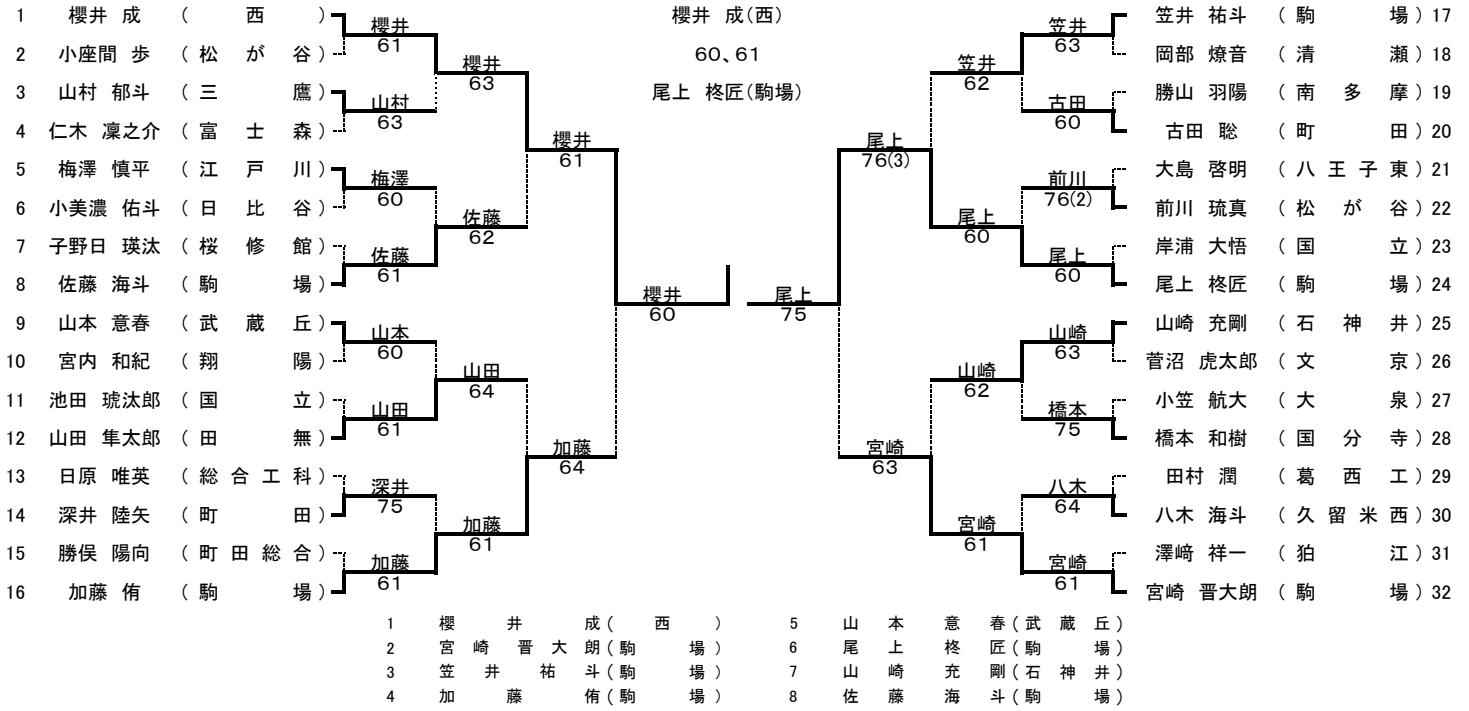

# 第 2 9 回 東京都立高等学校 テニス選手権大会

出場数 男子 シングルス 385 ダブルス 334 組  
 女子 シングルス 313 ダブルス 261 組  
 期 日 令和5年12月26日、27日、28日 令和6年1月6日、7日、8日

## 男子シングルス

## 男子ダブルス

令和6年1月8日  
 東京都立高等学校テニス選手権大会実行委員会

## 女子ダブルス

優勝

令和6年1月8日  
 東京都立高等学校テニス選手権大会実行委員会