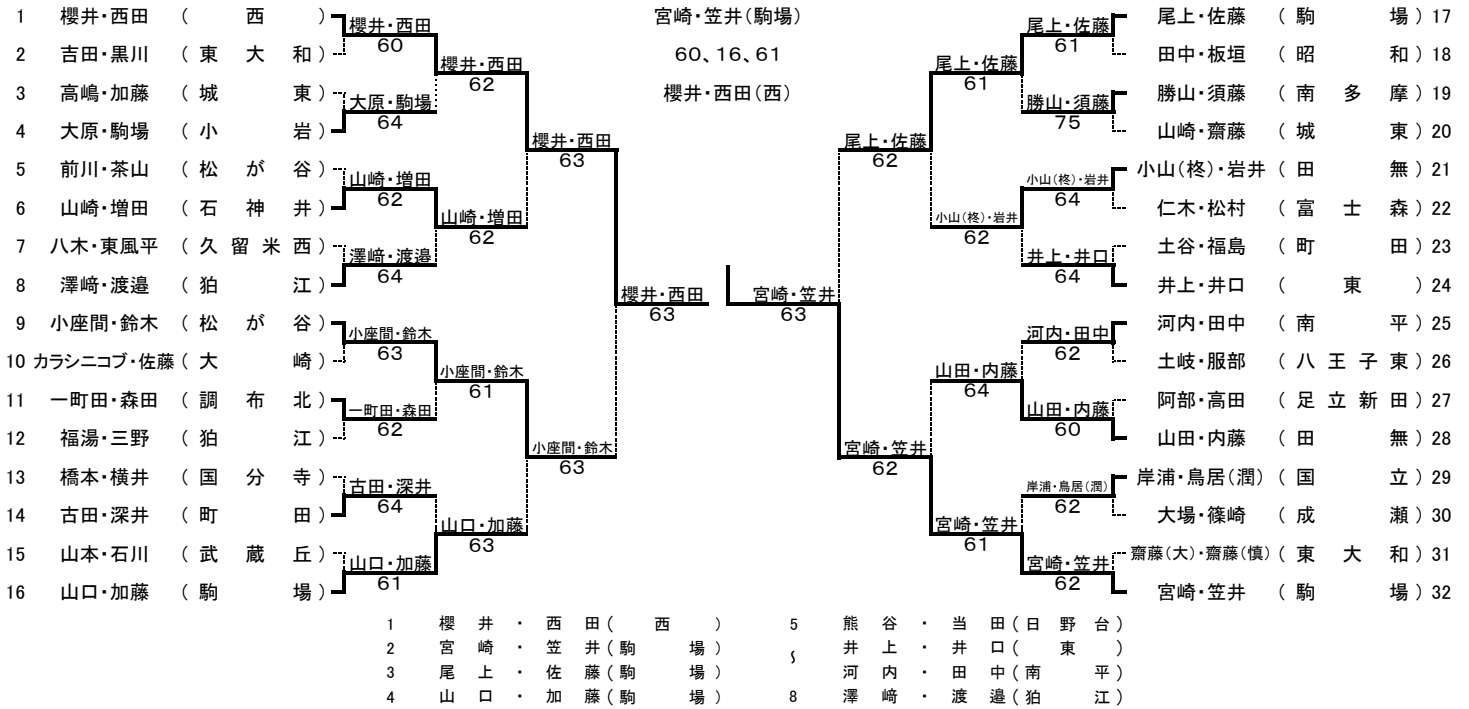

# 第 2 9 回 東京都立高等学校 テニス選手権大会

出場数 男子 シングルス 385 ダブルス 334 組  
 女子 シングルス 313 ダブルス 261 組  
 期 日 令和5年12月26日、27日、28日 令和6年1月6日、7日、8日

## 男子シングルス

## 男子ダブルス

令和6年1月8日  
 東京都立高等学校テニス選手権大会実行委員会

## 女子ダブルス

優勝

令和6年1月8日  
 東京都立高等学校テニス選手権大会実行委員会