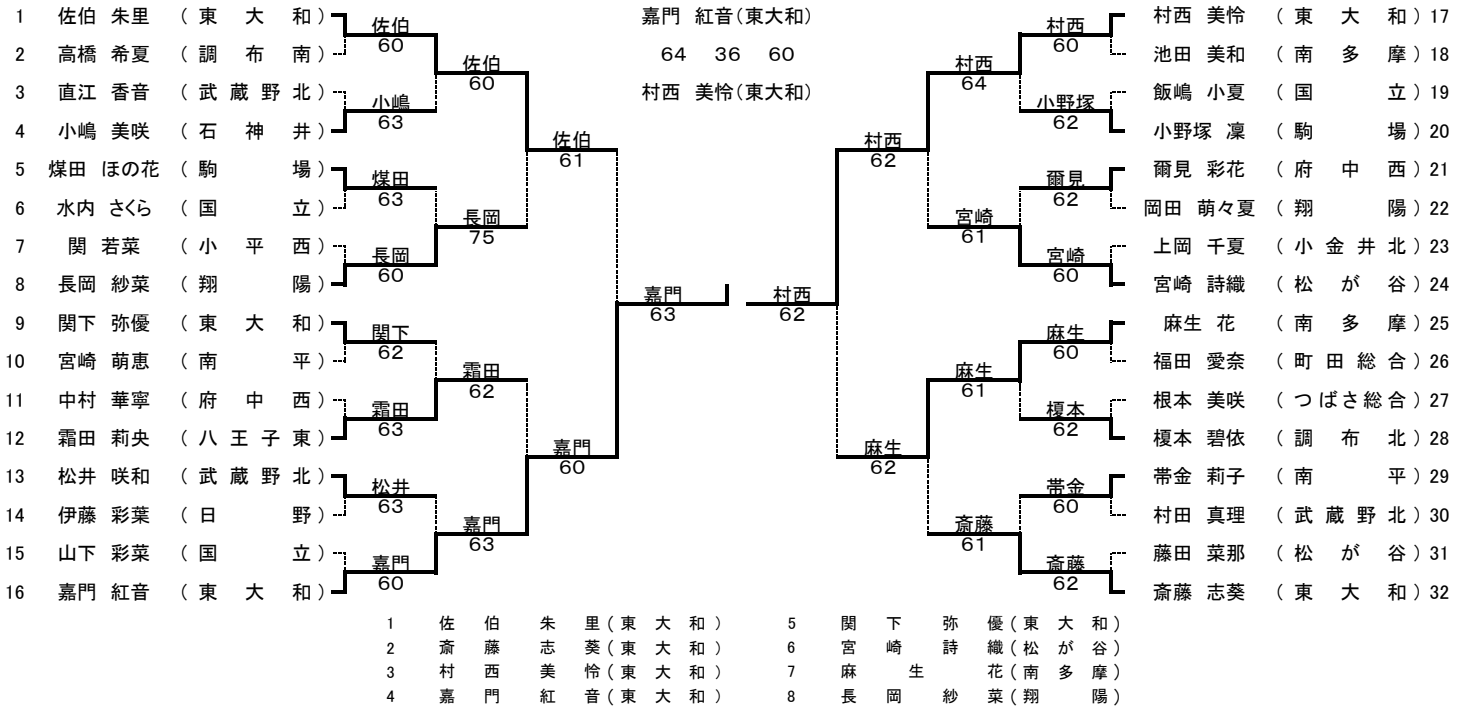

第 2 7 回 東 京 都 立 高 等 学 校 テ ニ ス 選 手 権 大 会

出 場 数 男子 シングルス 406 ダブルス 361 組
 女子 シングルス 356 ダブルス 325 組
 期 日 令和3年12月25日、26日、27日、28日 令和4年1月6日、8日

男子シングルス

男子ダブルス

令和4年1月8日

東京都立高等学校テニス選手権大会実行委員会

第 2 7 回 東京都立高等学校テニス選手権大会

出場数 男子 シングルス 406 ダブルス 361 組
 女子 シングルス 356 ダブルス 325 組
 期 日 令和3年12月25日、26日、27日、28日 令和4年1月6日、8日

女子シングルス

女子ダブルス

令和4年1月8日
 東京都立高等学校テニス選手権大会実行委員会