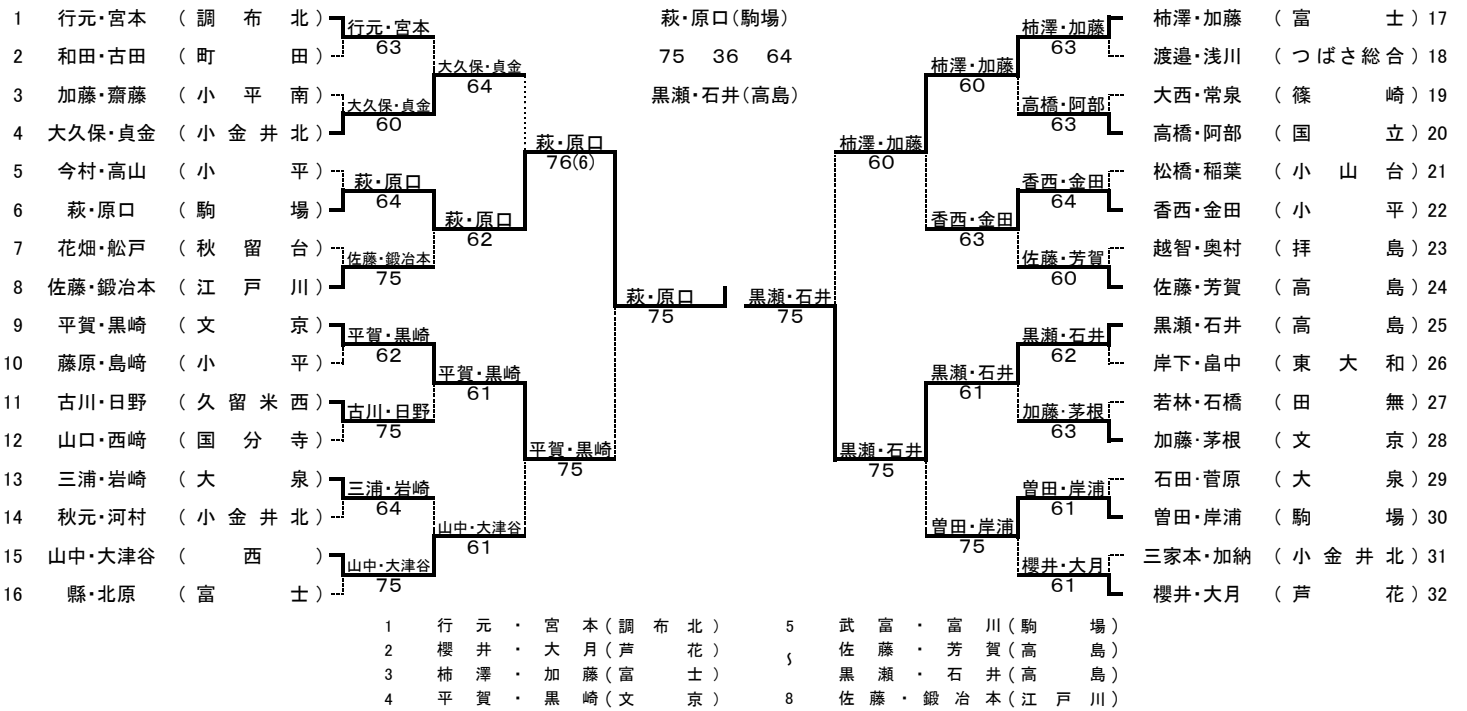

第 2 7 回 東 京 都 立 高 等 学 校 テ ニ ス 選 手 権 大 会

出 場 数 男子 シングルス 406 ダブルス 361 組
 女子 シングルス 356 ダブルス 325 組
 期 日 令和3年12月25日、26日、27日、28日 令和4年1月6日、8日

男子シングルス

男子ダブルス

令和4年1月8日

東京都立高等学校テニス選手権大会実行委員会

第 2 7 回 東京都立高等学校テニス選手権大会

出場数 男子 シングルス 406 ダブルス 361 組
 女子 シングルス 356 ダブルス 325 組
 期 日 令和3年12月25日、26日、27日、28日 令和4年1月6日、8日

女子シングルス

女子ダブルス

令和4年1月8日
 東京都立高等学校テニス選手権大会実行委員会