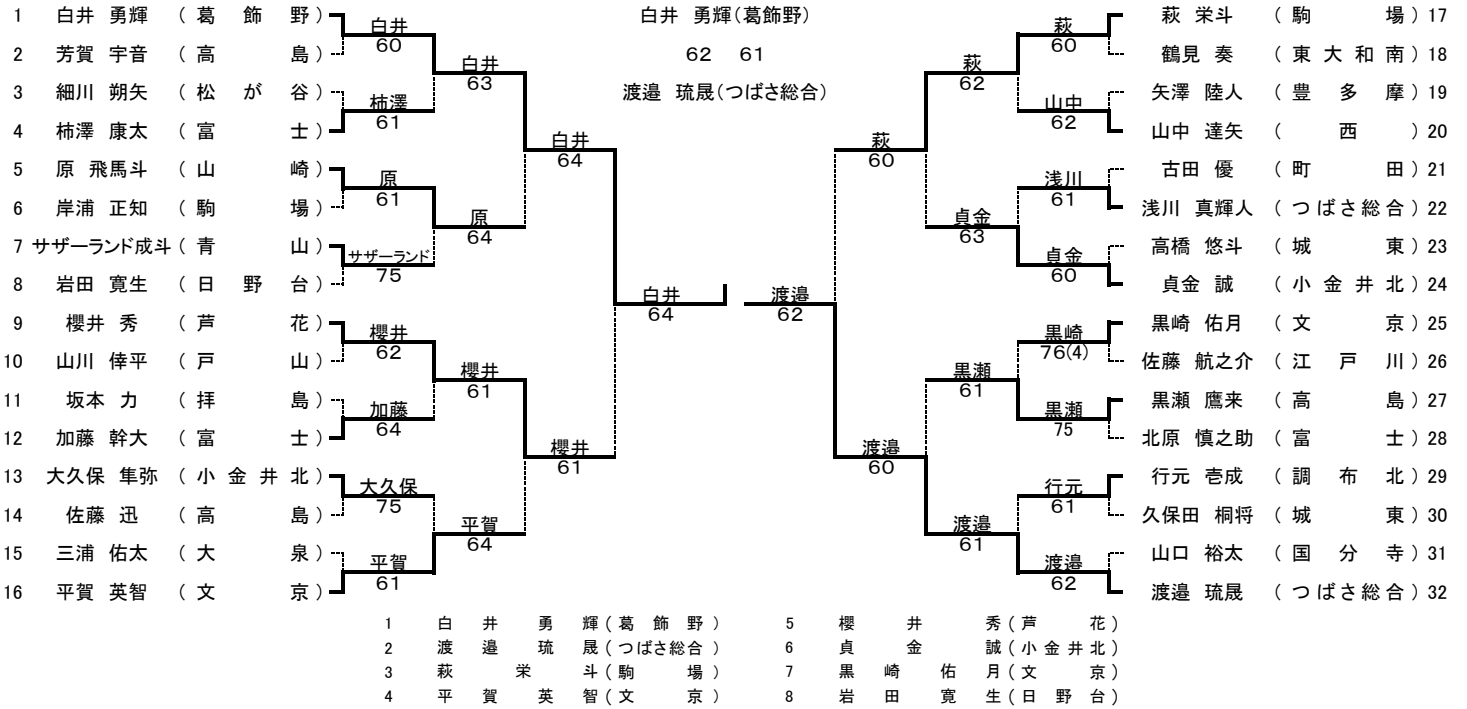

第 2 7 回 東 京 都 立 高 等 学 校 テ ニ ス 選 手 権 大 会

出 場 数 男子 シングルス 406 ダブルス 361 組
 女子 シングルス 356 ダブルス 325 組
 期 日 令和3年12月25日、26日、27日、28日 令和4年1月6日、8日

男子シングルス

男子ダブルス

令和4年1月8日

東京都立高等学校テニス選手権大会実行委員会

第 2 7 回 東京都立高等学校テニス選手権大会

出場数 男子 シングルス 406 ダブルス 361 組
 女子 シングルス 356 ダブルス 325 組
 期 日 令和3年12月25日、26日、27日、28日 令和4年1月6日、8日

女子シングルス

女子ダブルス

令和4年1月8日
 東京都立高等学校テニス選手権大会実行委員会