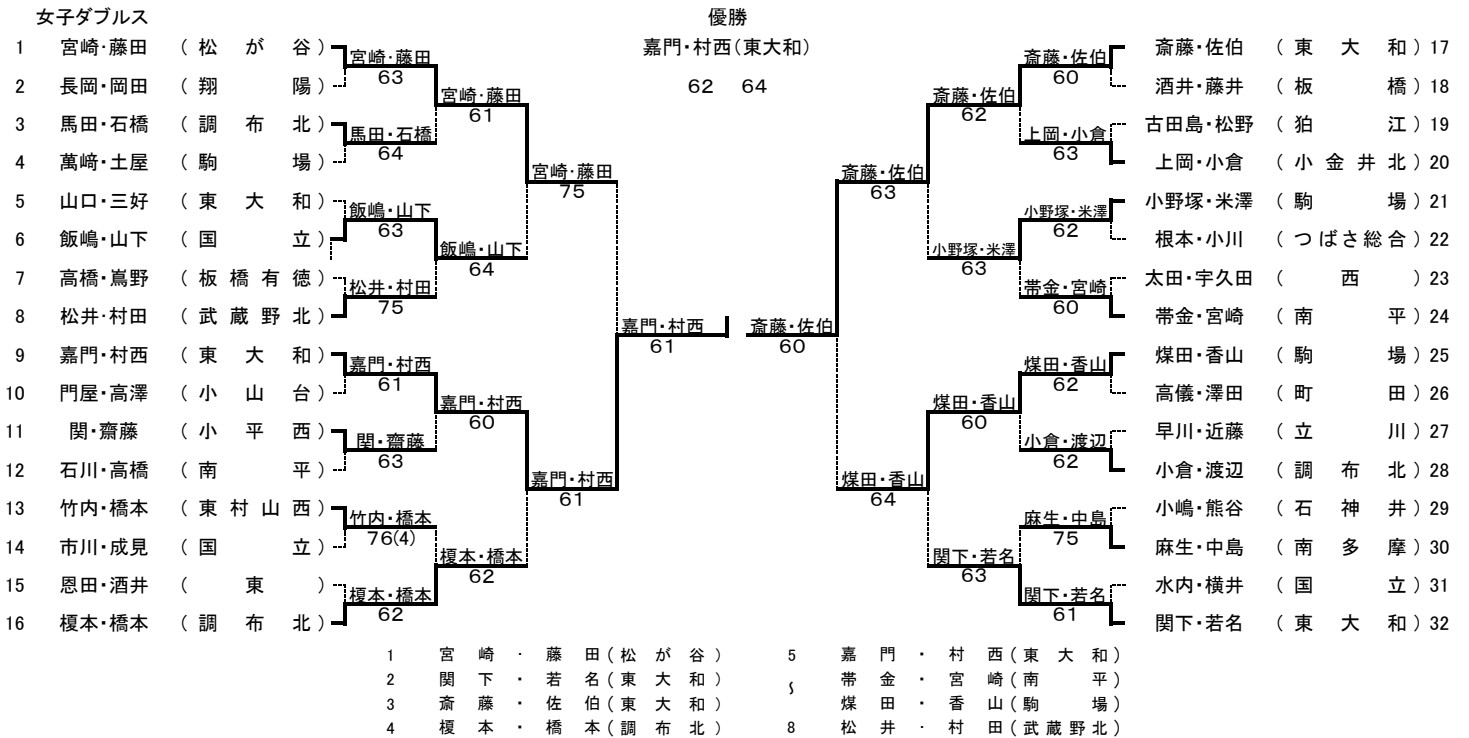

第 2 7 回 東 京 都 立 高 等 学 校 テ ニ ス 選 手 権 大 会

出 場 数 男子 シングルス 406 ダブルス 361 組
 女子 シングルス 356 ダブルス 325 組
 期 日 令和3年12月25日、26日、27日、28日 令和4年1月6日、8日

男子シングルス

男子ダブルス

令和4年1月8日

東京都立高等学校テニス選手権大会実行委員会

第 2 7 回 東京都立高等学校テニス選手権大会

出場数 男子 シングルス 406 ダブルス 361 組
 女子 シングルス 356 ダブルス 325 組
 期 日 令和3年12月25日、26日、27日、28日 令和4年1月6日、8日

女子シングルス

女子ダブルス

令和4年1月8日
 東京都立高等学校テニス選手権大会実行委員会