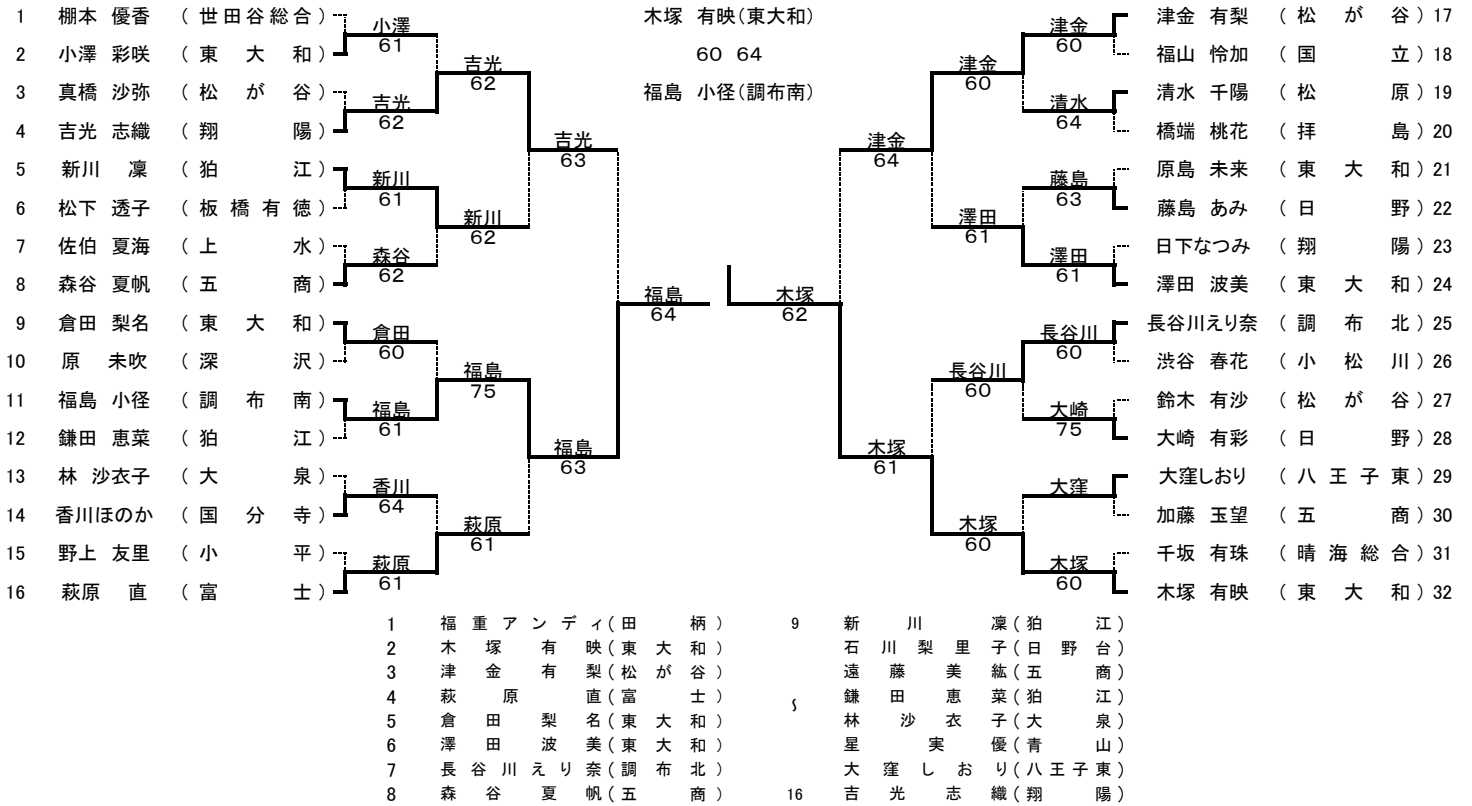

第 2 3 回 東京都立高等学校 テニス選手権大会

出場数 男子 シングルス 458 ダブルス 414 組
 女子 シングルス 409 ダブルス 369 組
 期 日 2018年1月6日,7日,8日,13日,14日

女子シングルス

優勝

女子ダブルス

優勝