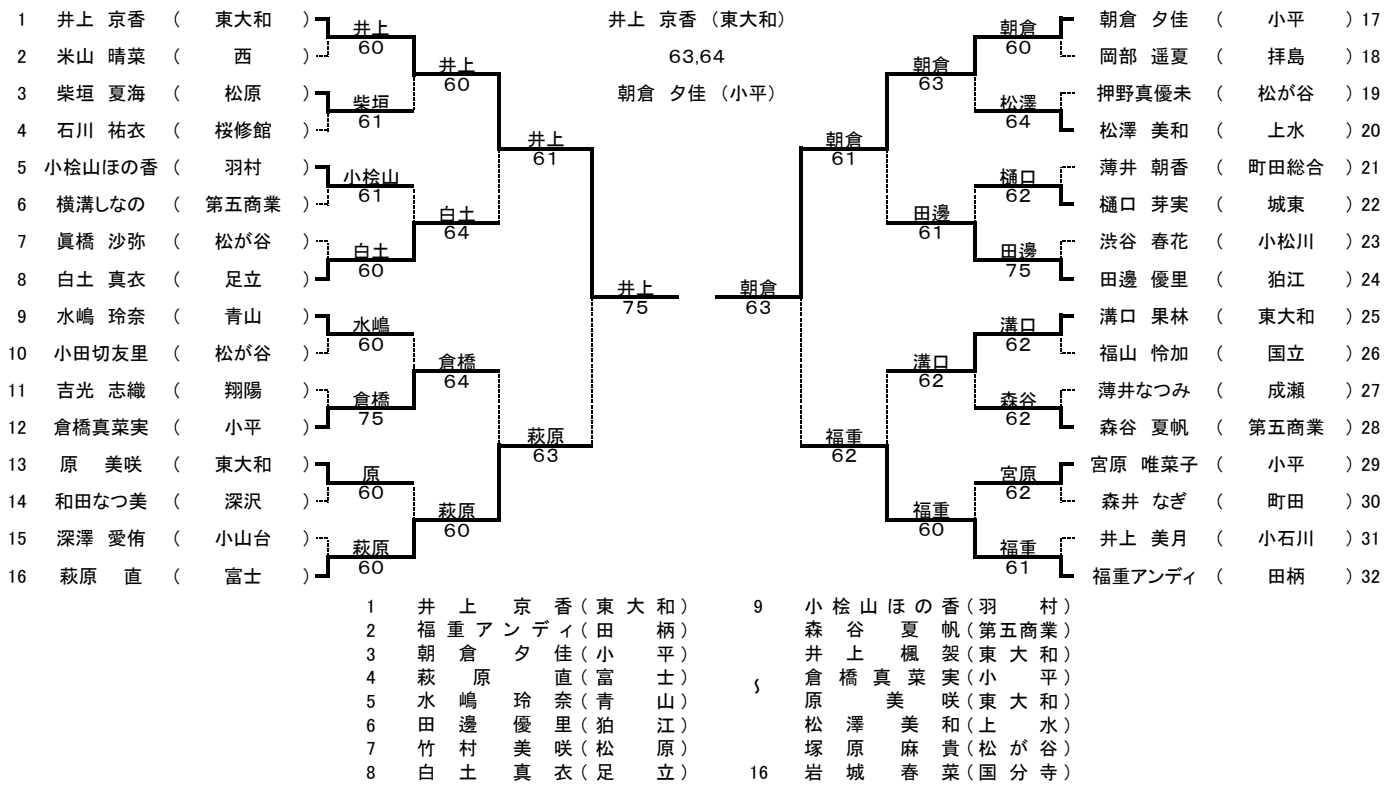

第 2 2 回 東 京 都 立 高 等 学 校 テ ニ ス 選 手 権 大 会

出 場 数 男子 シングルス 467 ダブルス 424 組
女子 シングルス 391 ダブルス 362 組
期 日 2017年1月6日、7日、8日、9日、15日

女子シングルス