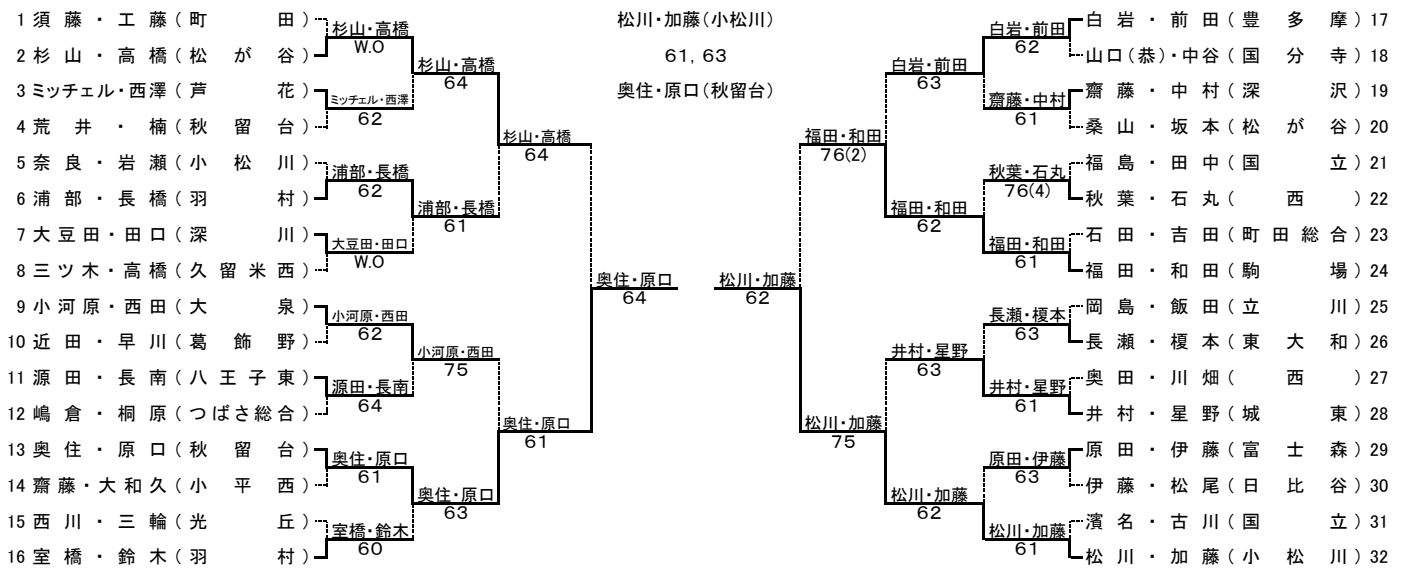

# 第 2 0 回 東 京 都 立 高 等 学 校 テ ニ ス 選 手 権 大 会

出 場 数 男子 シングルス 493 ダブルス 460 組  
 女子 シングルス 406 ダブルス 368 組  
 期 日 2015年1月6日、7日、10日、11日、12日

## 男子ダブルス

- |              |                |
|--------------|----------------|
| 1 須藤・工藤(町田)  | 5 小河原・西田(大泉)   |
| 2 松川・加藤(小松川) | 6 福田・和田(駒場)    |
| 3 白岩・前田(豊多摩) | 7 菅野・高橋(五商)    |
| 4 室橋・鈴木(羽村)  | 8 三ツ木・高橋(久留米西) |

# 第20回 東京都立高等学校テニス選手権大会

出場数 男子 シングルス 493 ダブルス 460組  
 女子 シングルス 406 ダブルス 368組  
 期 日 2015年1月6日、7日、10日、11日、12日