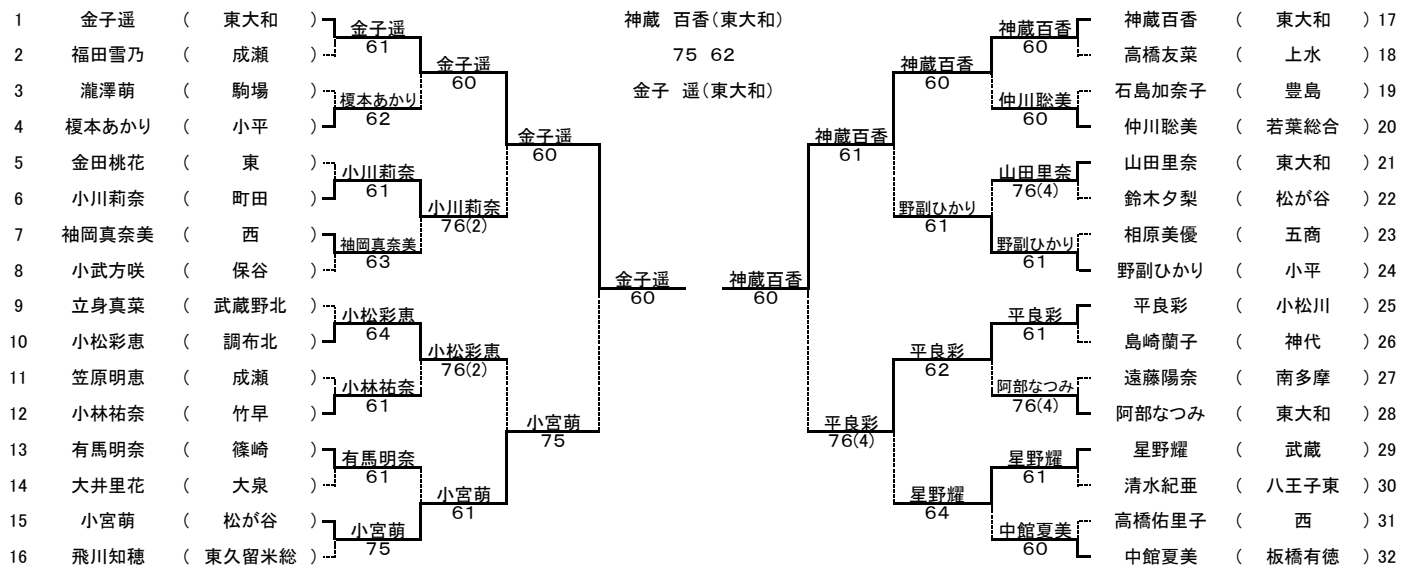

第20回 東京都立高等学校テニス選手権大会

出場数 男子 シングルス 493 ダブルス 460組
女子 シングルス 406 ダブルス 368組
期 日 2015年1月6日、7日、10日、11日、12日

女子シングルス

1 金子遥 (東大和)	9 藤井風沙 (武蔵野北)
2 中館夏美 (板橋有徳)	10 阿部なつみ (東大和)
3 神蔵百香 (東大和)	11 山田里奈 (東大和)
4 齊藤祐香 (小平)	12 別所海音 (東大和)
5 立身真菜 (武蔵野北)	13 有馬明奈 (篠崎)
6 野副ひかり (小平)	14 仲川聡美 (若葉総合)
7 平良彩 (小松川)	15 星野耀 (武蔵)
8 吉田由里香 (小松川)	16 杉本ひな子 (武蔵丘)