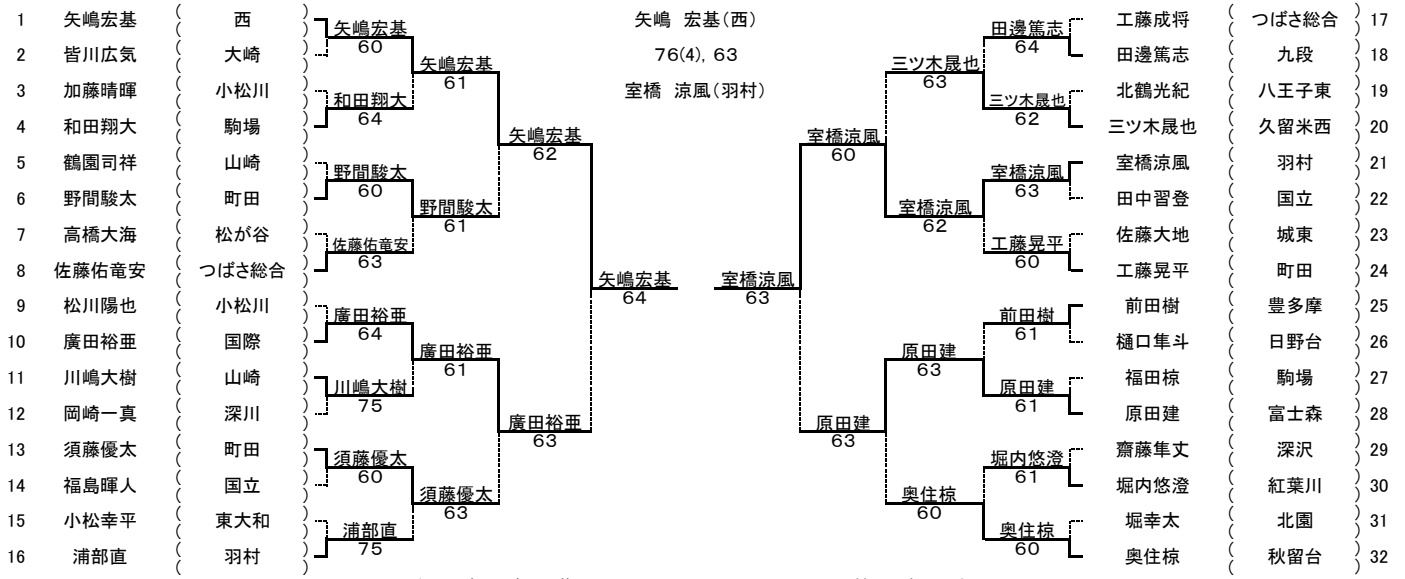

第 2 0 回 東 京 都 立 高 等 学 校 テ ニ ス 選 手 権 大 会

出 場 数 男子 シングルス 493 ダブルス 460 組
女子 シングルス 406 ダブルス 368 組
期 日 2015年1月6日、7日、10日、11日、12日

男子シングルス

1 矢嶋宏基(西)	9 井村亮介(城東)
2 奥住椋(秋留台)	10 原田建(富士森)
3 藤成将(つばさ総合)	11 室橋涼風(羽村)
4 西澤遥太(芦花)	12 清水佑輔(日比谷)
5 松川陽也(小松川)	13 須藤優太(町田)
6 工藤晃平(町田)	14 三ツ木晟也(久留米西)
7 菅野秀斗(五商)	15 飯田望史(つばさ総合)
8 小森輝(葛飾商)	16 和田翔大(駒場)