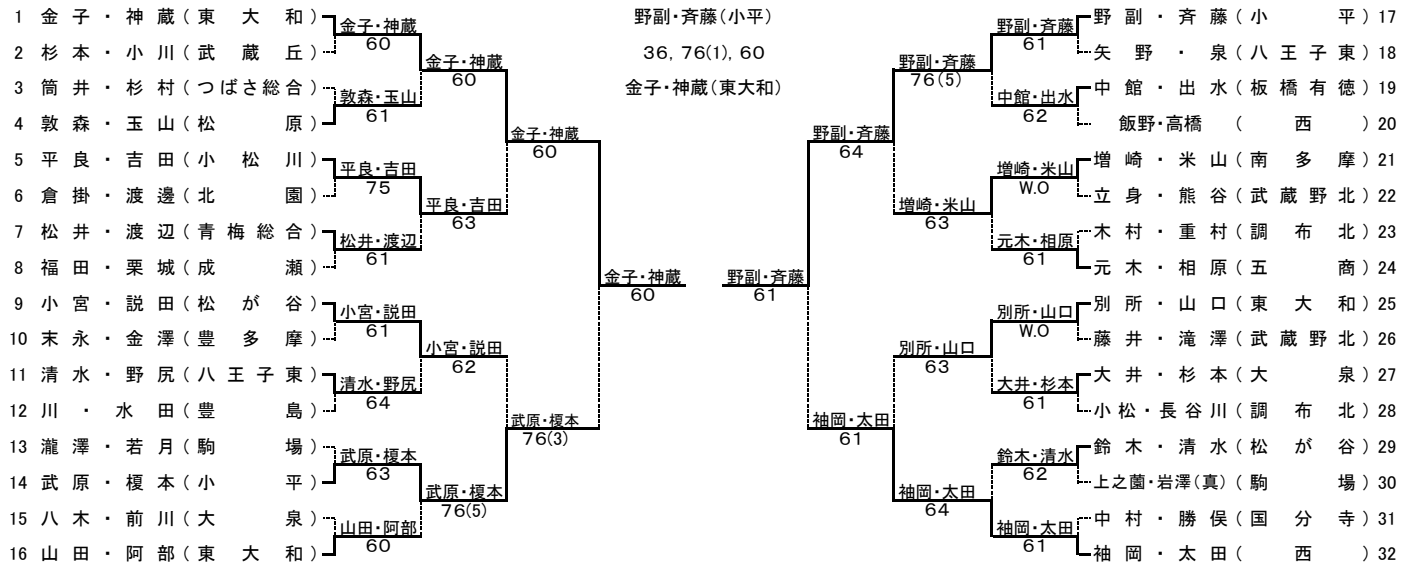

女子ダブルス

1 金子・神蔵 (東大和)	5 小宮・説田 (松が谷)
2 袖岡・太田 (西)	6 元木・相原 (五商)
3 野副・斉藤 (小平)	7 別所・山口 (東大和)
4 山田・阿部 (東大和)	8 福田・栗城 (成瀬)

平成27年1月12日
東京都立高等学校テニス選手権大会実行委員会