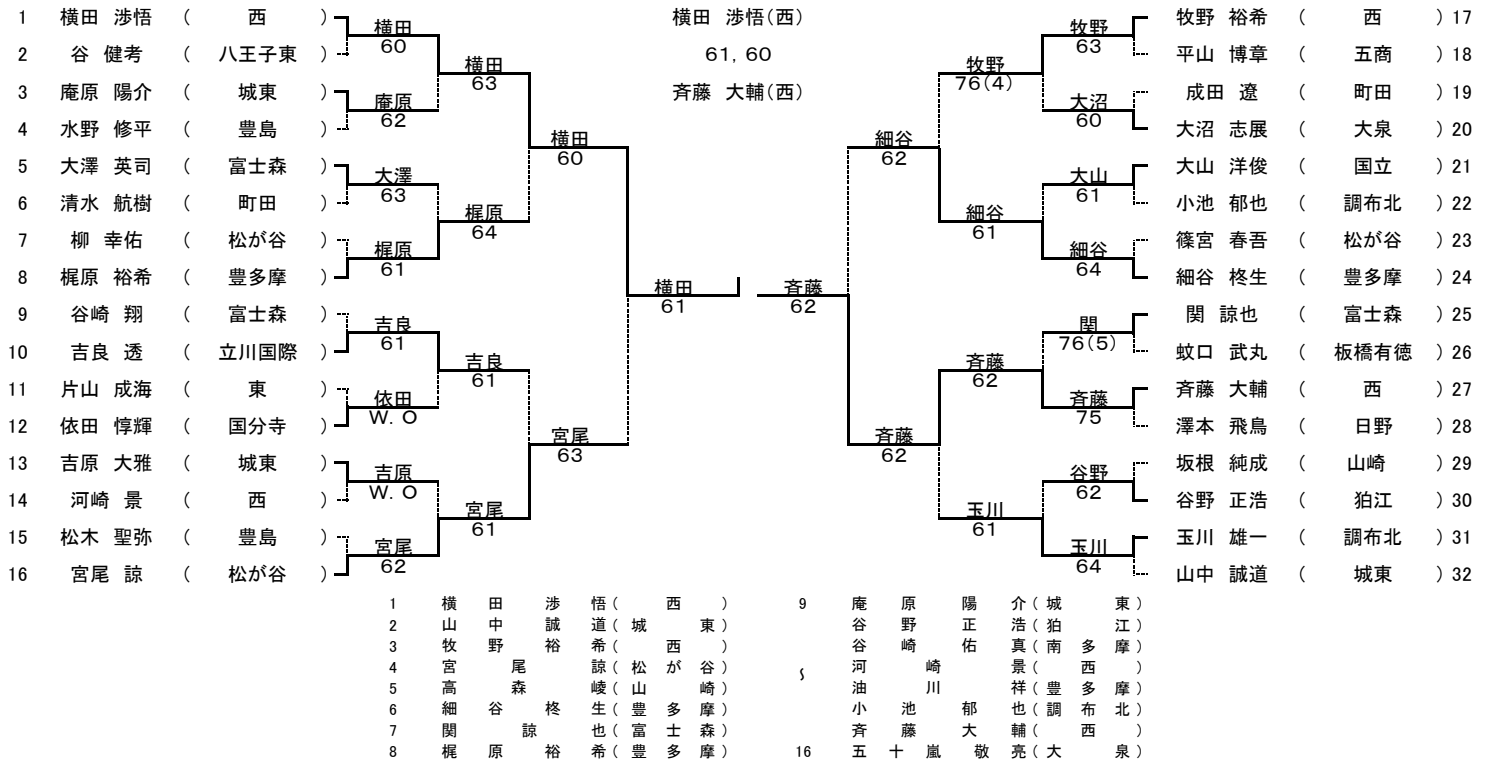

# 第 18 回 東京都立高等学校テニス選手権大会

出場数 男子 シングルス 462 ダブルス 428 組  
 女子 シングルス 393 ダブルス 354 組  
 期 日 2013年1月6日、7日、12日、13日、19日

## 男子シングルス

## 男子ダブルス

平成23年1月19日  
 東京都立高等学校テニス選手権大会実行委員会

# 第 18 回 東京都立高等学校 テニス 選手権 大会

出場数 男子 シングルス 462 ダブルス 428 組  
女子 シングルス 393 ダブルス 354 組  
期 日 2013年1月6日、7日、12日、13日、19日

平成23年1月19日  
東京都立高等学校テニス選手権大会実行委員会