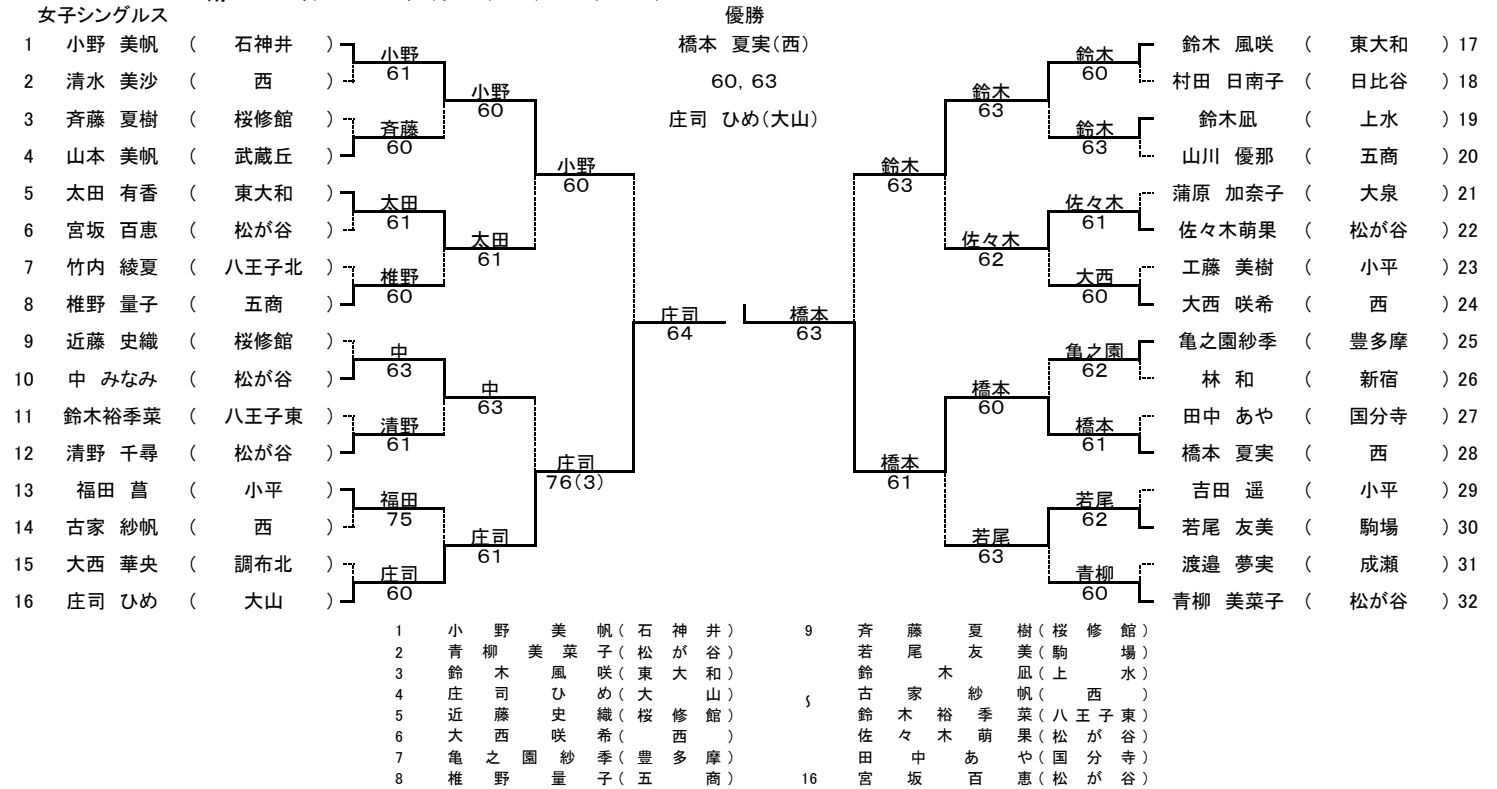

# 第 18 回 東京都立高等学校テニス選手権大会

出場数 男子 シングルス 462 ダブルス 428 組  
 女子 シングルス 393 ダブルス 354 組  
 期 日 2013年1月6日、7日、12日、13日、19日

## 男子シングルス

## 男子ダブルス

平成23年1月19日  
 東京都立高等学校テニス選手権大会実行委員会

# 第 18 回 東京都立高等学校 テニス 選手権 大会

出場数 男子 シングルス 462 ダブルス 428 組  
女子 シングルス 393 ダブルス 354 組  
期 日 2013年1月6日、7日、12日、13日、19日

平成23年1月19日  
東京都立高等学校テニス選手権大会実行委員会