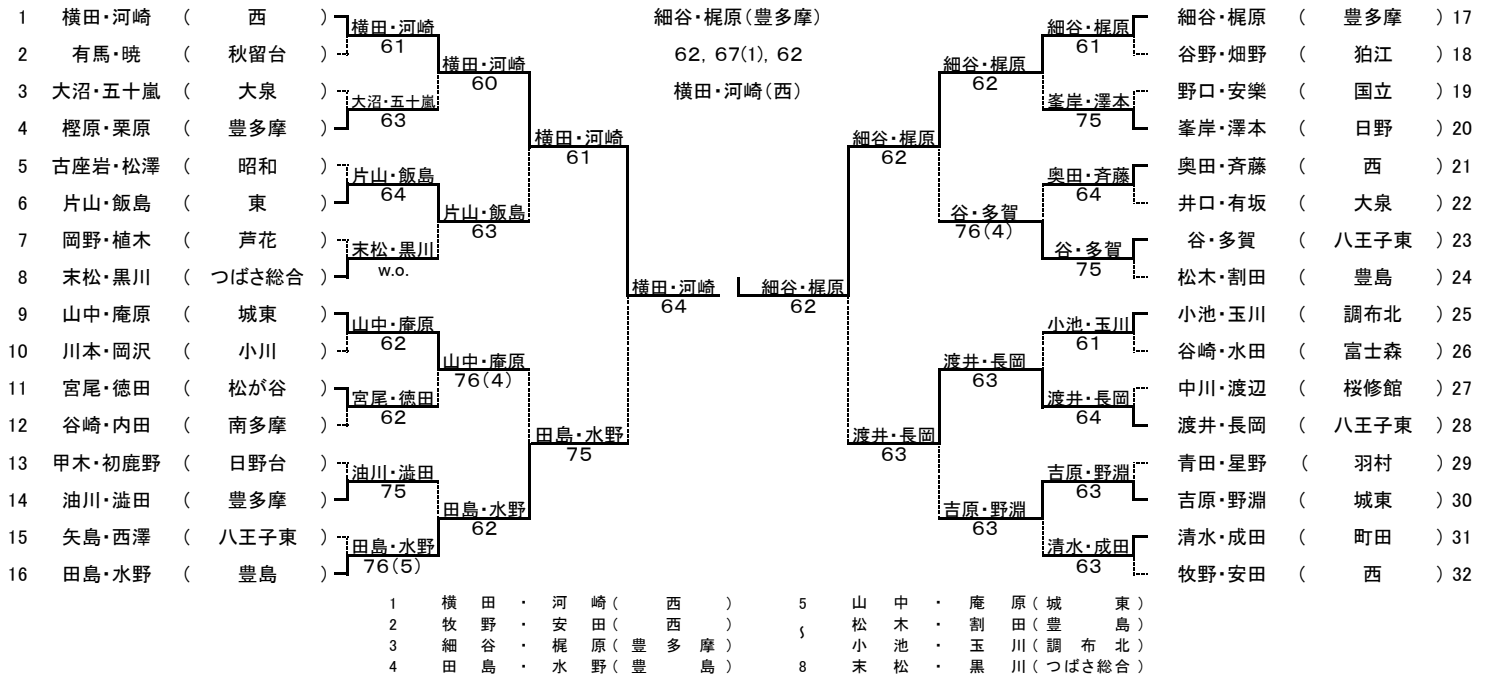

# 第 18 回 東京都立高等学校テニス選手権大会

出場数 男子 シングルス 462 ダブルス 428 組  
 女子 シングルス 393 ダブルス 354 組  
 期 日 2013年1月6日、7日、12日、13日、19日

## 男子シングルス

## 男子ダブルス

平成23年1月19日  
 東京都立高等学校テニス選手権大会実行委員会

# 第 18 回 東京都立高等学校 テニス 選手権 大会

出場数 男子 シングルス 462 ダブルス 428 組  
女子 シングルス 393 ダブルス 354 組  
期 日 2013年1月6日、7日、12日、13日、19日

平成23年1月19日  
東京都立高等学校テニス選手権大会実行委員会