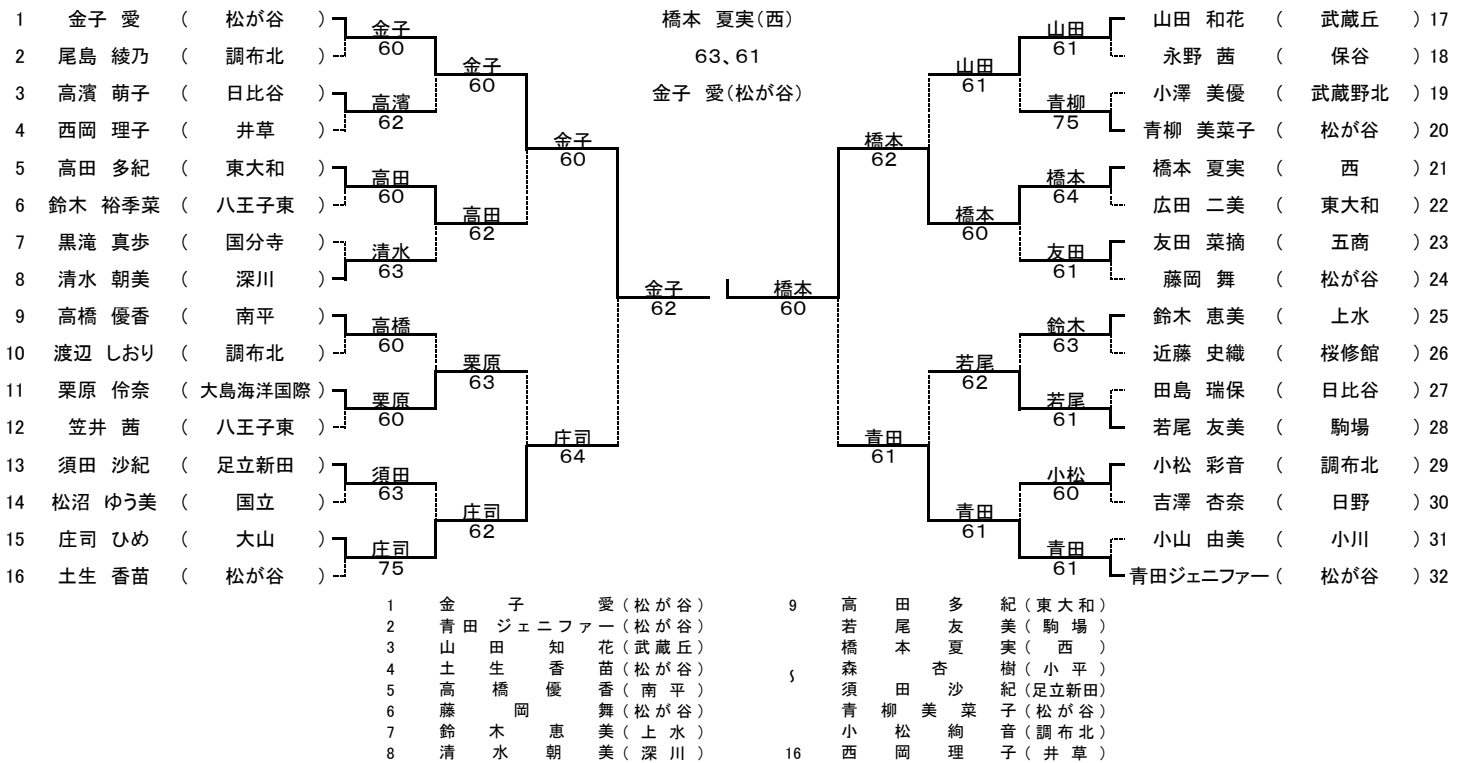

第 1 7 回 東京都立高等学校 テニス選手権大会

出場数 男子 シングルス 476 ダブルス 426 組
女子 シングルス 402 ダブルス 362 組
期 日 平成24年1月6日、7日、8日、9日、14日

女子シングルス