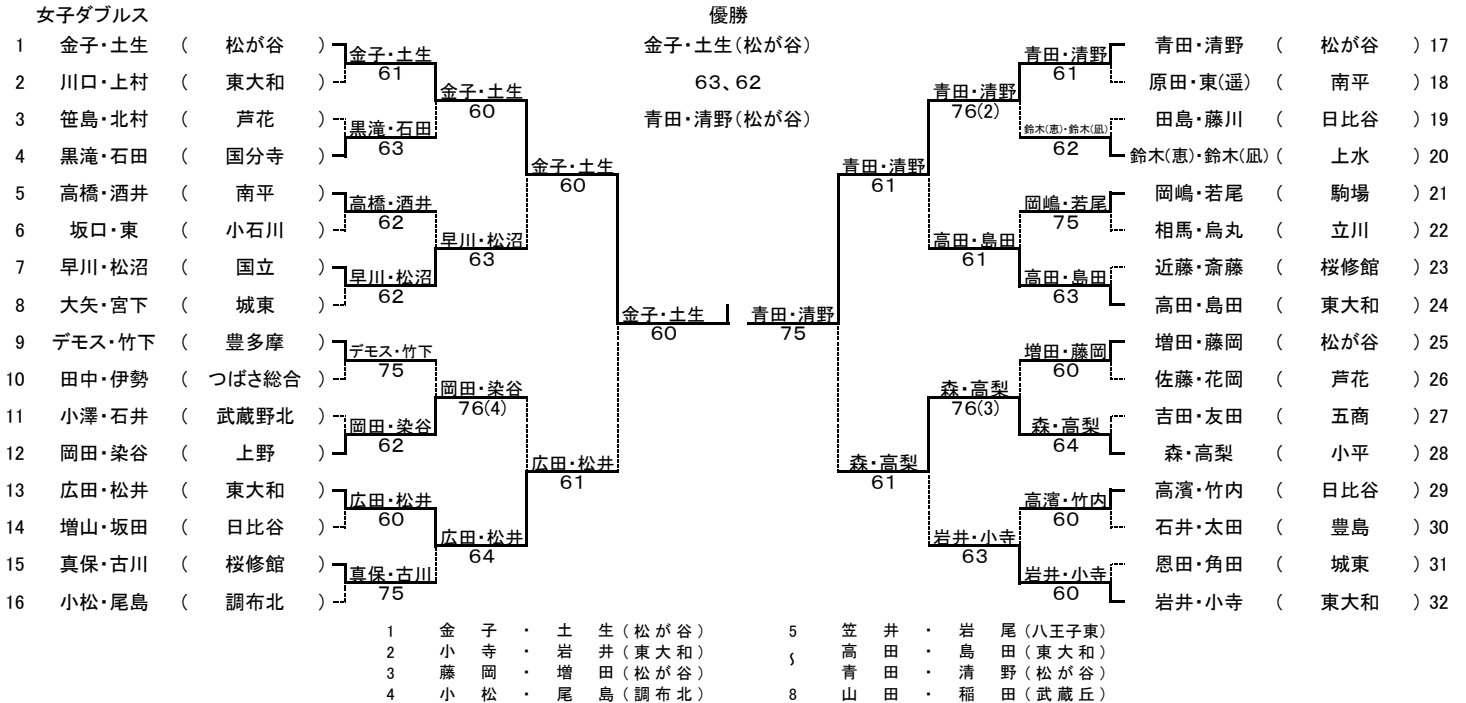

男子ダブルス

優勝

横田・金丸(西)

06、64、76(0)

本永・土居(松が谷)

1 稲垣・宮沢 (松が谷) 稲垣・宮沢 63
 2 加藤・上石 (小平西) 稲垣・宮沢 63
 3 中之内・横田 (立川) 中之内・横田 63
 4 庵原・山中 (城東) 稲垣・宮沢 63
 5 吉原(直)・富田 (城東) 高松・五十嵐(敬) 62
 6 高松・五十嵐(敬) (大泉) 小池・玉川 62
 7 小池・玉川 (調布北) 小池・玉川 63
 8 戸倉・末松 (つばさ総合) 本永・土居 75
 9 真野・代慶 (西) 真野・代慶 61
 10 石井・内山 (芦花) 真野・代慶 63
 11 田村・柏原 (日比谷) 幸田・洪田(匡) 64
 12 幸田・洪田(匡) (豊多摩) 本永・土居 62
 13 今泉・大熊 (府中西) 今泉・大熊 64
 14 岩佐・小澤 (新宿) 本永・土居 60
 15 甲斐・寺澤 (狛江) 本永・土居 60
 16 本永・土居 (松が谷)

1 稲 垣 ・ 宮 沢 (松が谷) 5 真 野 ・ 代 慶 (西)
 2 永 倉 ・ 八 重 樫 (小金井北) 5 田 島 ・ 野 口 (豊島)
 3 近 清 ・ 小 川 (松原) 8 細 谷 ・ 梶 原 (豊多摩)
 4 本 永 ・ 土 居 (松が谷) 8 戸 倉 ・ 末 松 (つばさ総合)

平成24年1月14日
 東京都立高等学校テニス選手権大会実行委員会

第 1 7 回 東京都立高等学校 テニス選手権大会

出場数 男子 シングルス 476 ダブルス 426 組
 女子 シングルス 402 ダブルス 362 組
 期 日 平成24年1月6日、7日、8日、9日、14日

女子シングルス

女子ダブルス

平成24年1月14日
 東京都立高等学校テニス選手権大会実行委員会