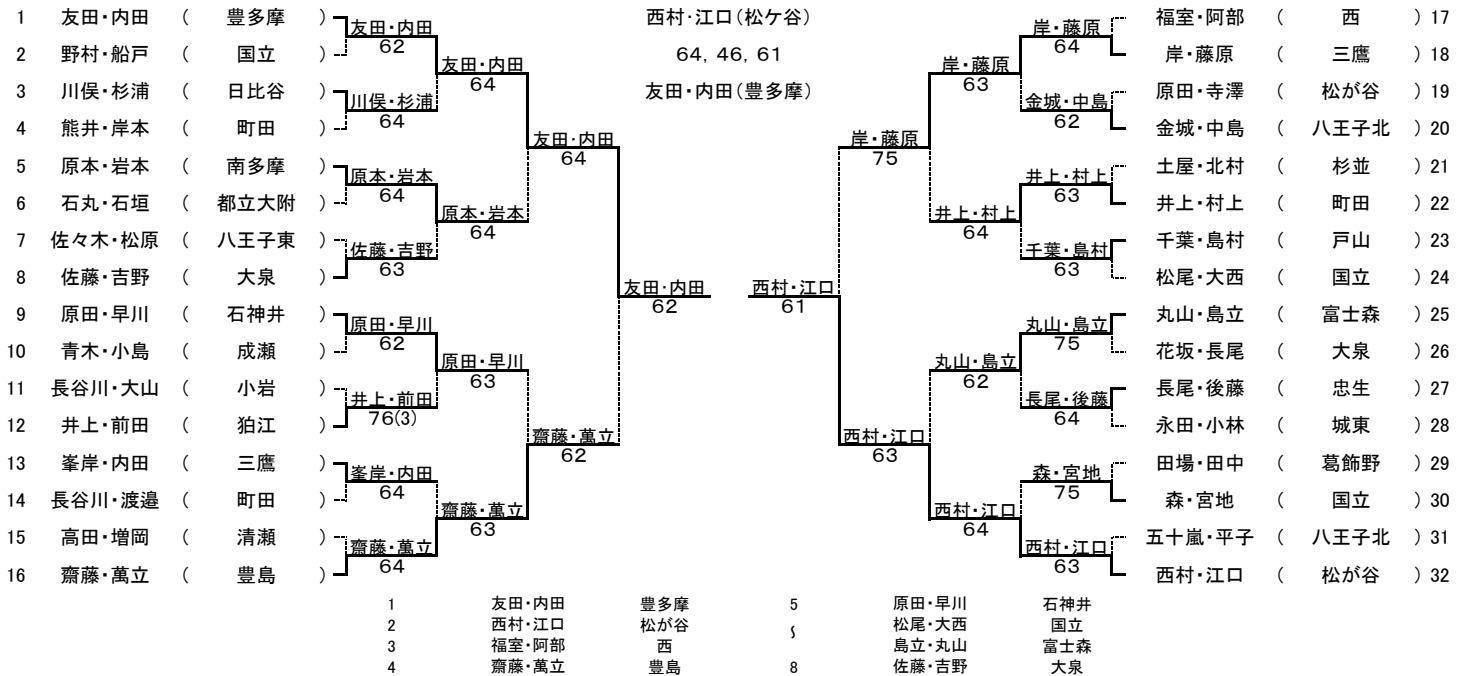

# 第 1 3 回 東京都立高等学校テニス選手権大会

出場数 男子 シングルス 453 ダブルス 420 組  
 女子 シングルス 400 ダブルス 376 組  
 期 日 2008年1月5, 6, 7, 13, 14日

## 男子ダブルス

平成20年1月14日  
 東京都立高等学校テニス選手権大会実行委員会

# 第 1 3 回 東京都立高等学校 テニス選手権大会

出場数 男子 シングルス 453 ダブルス 420 組  
 女子 シングルス 400 ダブルス 376 組  
 期 日 2008年1月5, 6, 7, 13, 14日

## 女子ダブルス

平成20年1月14日  
 東京都立高等学校テニス選手権大会実行委員会