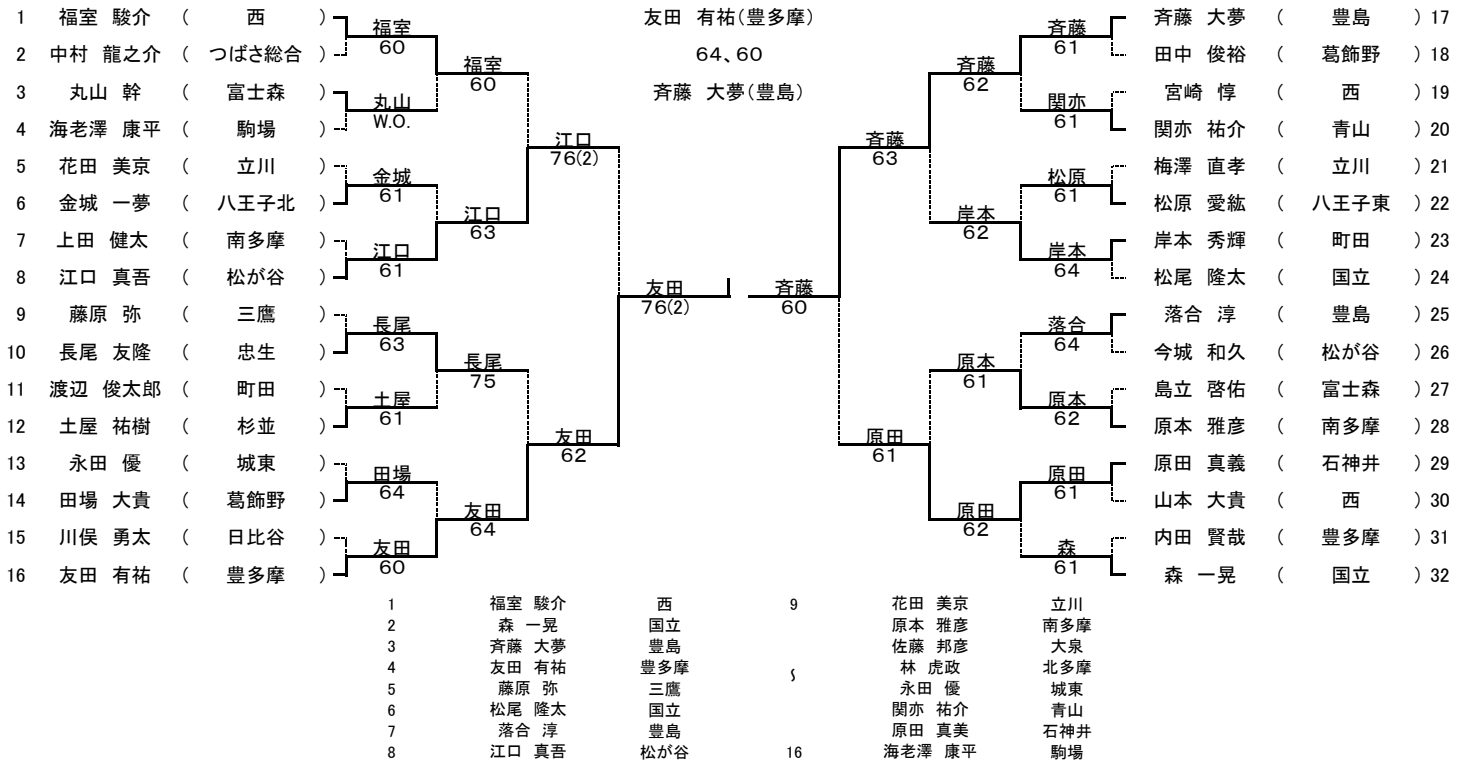

# 第 1 3 回 東京都立高等学校テニス選手権大会

出場数 男子 シングルス 453 ダブルス 420 組  
 女子 シングルス 400 ダブルス 376 組  
 期 日 2008年1月5, 6, 7, 13, 14日

## 男子ダブルス

平成20年1月14日  
 東京都立高等学校テニス選手権大会実行委員会

# 第 1 3 回 東京都立高等学校 テニス選手権大会

出場数 男子 シングルス 453 ダブルス 420 組  
 女子 シングルス 400 ダブルス 376 組  
 期 日 2008年1月5, 6, 7, 13, 14日

## 女子ダブルス

平成20年1月14日  
 東京都立高等学校テニス選手権大会実行委員会