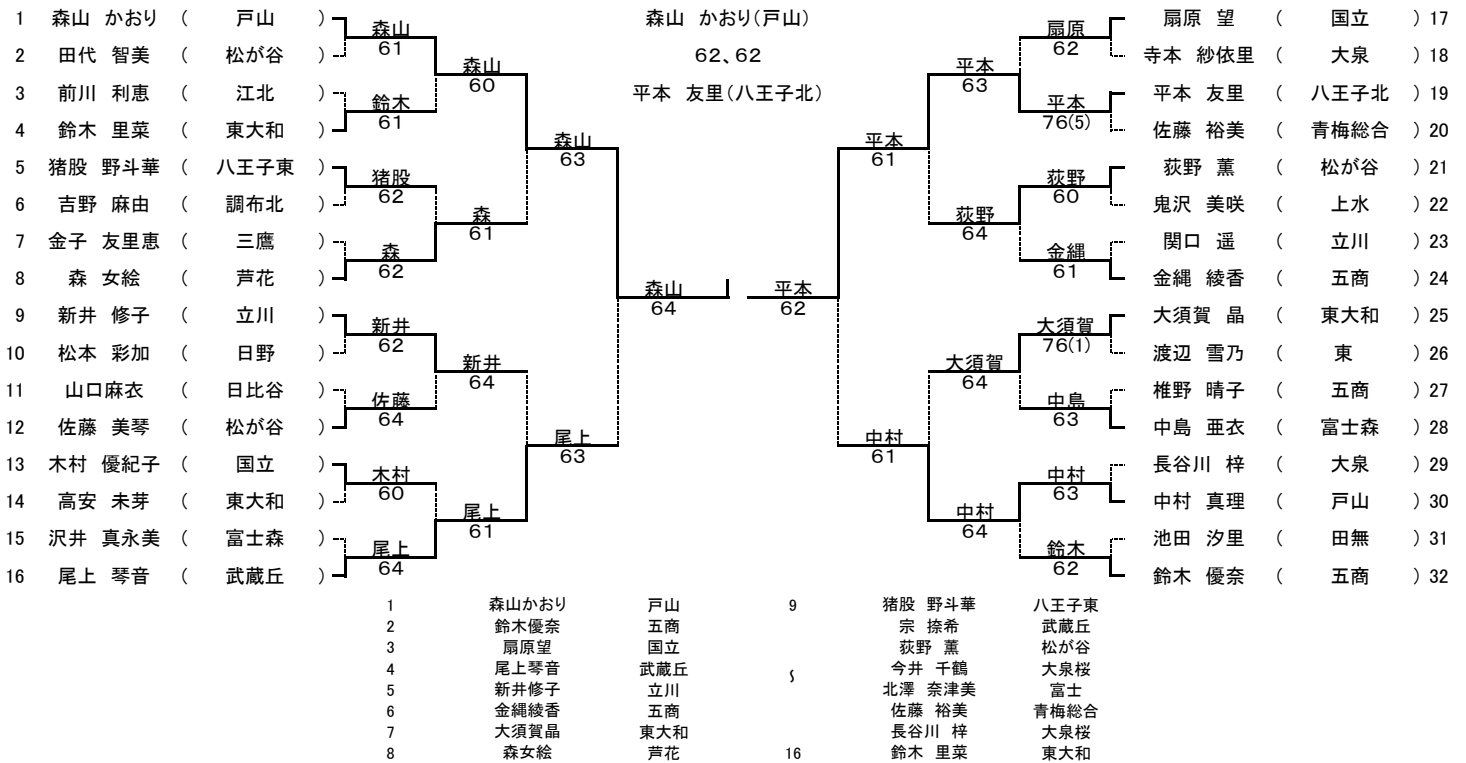

## 男子ダブルス

平成20年1月14日  
 東京都立高等学校テニス選手権大会実行委員会

# 第 1 3 回 東京都立高等学校 テニス選手権大会

出場数 男子 シングルス 453 ダブルス 420 組  
 女子 シングルス 400 ダブルス 376 組  
 期 日 2008年1月5, 6, 7, 13, 14日

## 女子ダブルス

平成20年1月14日  
 東京都立高等学校テニス選手権大会実行委員会