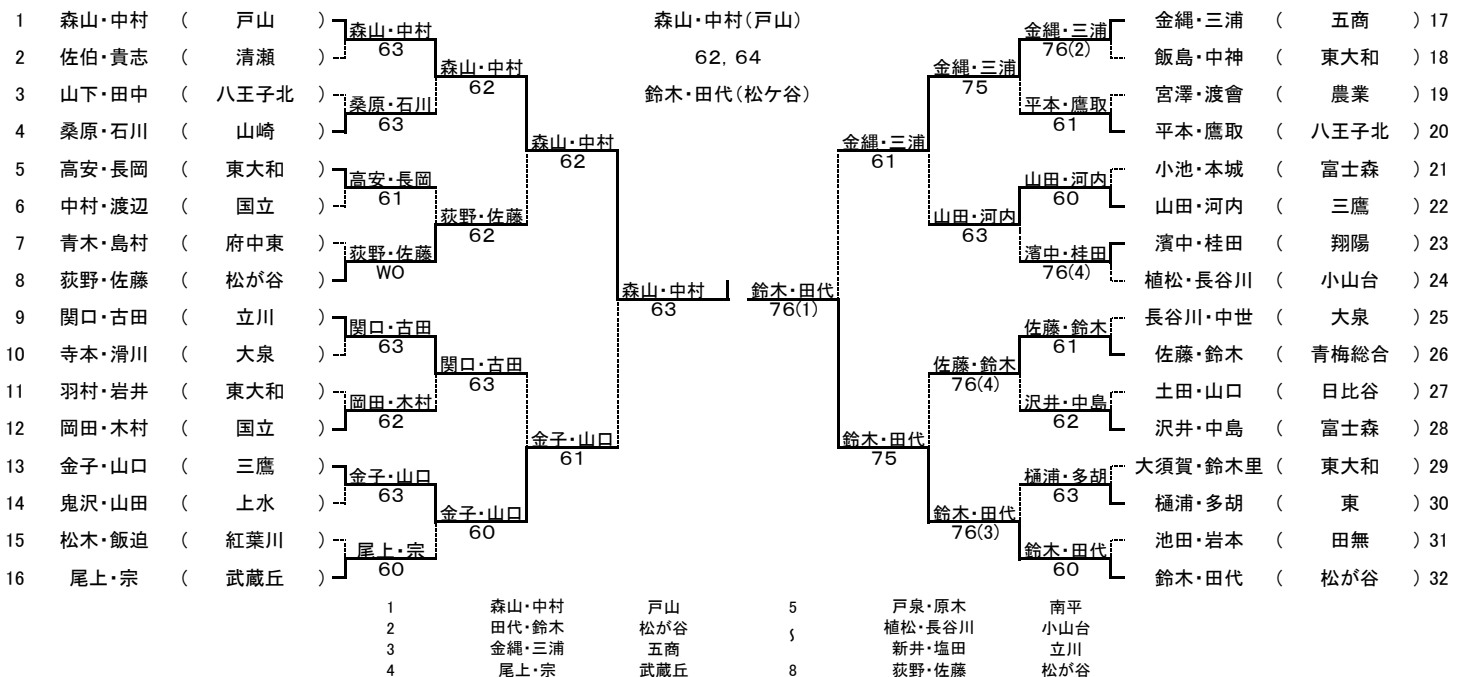

# 第 1 3 回 東京都立高等学校テニス選手権大会

出場数 男子 シングルス 453 ダブルス 420 組  
 女子 シングルス 400 ダブルス 376 組  
 期 日 2008年1月5, 6, 7, 13, 14日

## 男子ダブルス

平成20年1月14日  
 東京都立高等学校テニス選手権大会実行委員会

# 第 1 3 回 東京都立高等学校 テニス選手権大会

出場数 男子 シングルス 453 ダブルス 420 組  
 女子 シングルス 400 ダブルス 376 組  
 期 日 2008年1月5, 6, 7, 13, 14日

## 女子ダブルス

平成20年1月14日  
 東京都立高等学校テニス選手権大会実行委員会