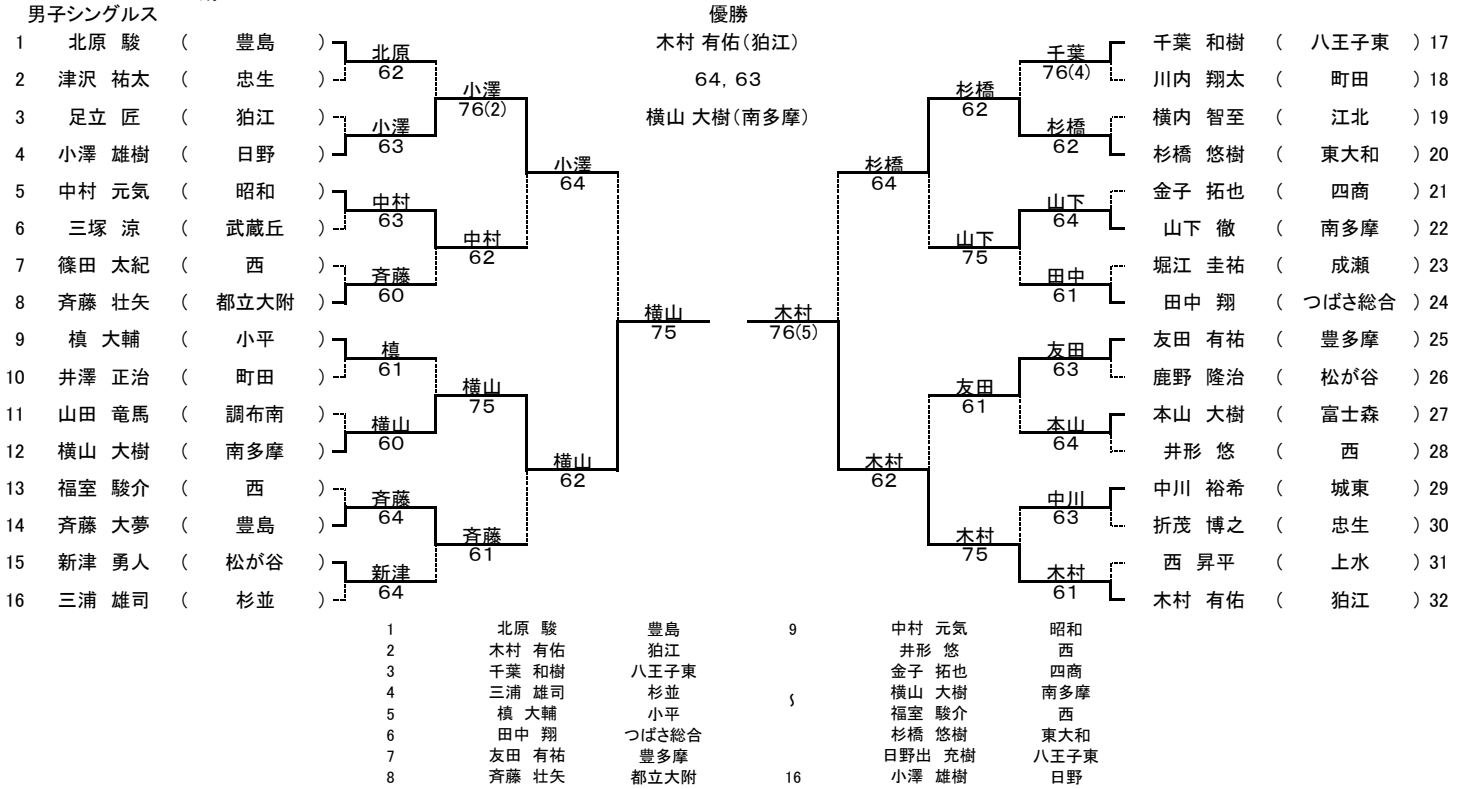

# 第 1 2 回 東京都立高等学校 テニス選手権大会

出場数 男子 シングルス 421 ダブルス 396 組  
 女子 シングルス 395 ダブルス 357 組  
 期 日 2007年1月6, 7, 8, 13, 14, 20日

## 男子シングルス

## 男子ダブルス

平成19年1月20日  
 東京都立高等学校テニス選手権大会実行委員会

# 第 1 2 回 東京都立高等学校 テニス 選手権 大会

出場数 男子 シングルス 421 ダブルス 396 組  
 女子 シングルス 395 ダブルス 357 組  
 期 日 2007年1月6, 7, 8, 13, 14, 20日

平成19年1月20日  
 東京都立高等学校テニス選手権大会実行委員会