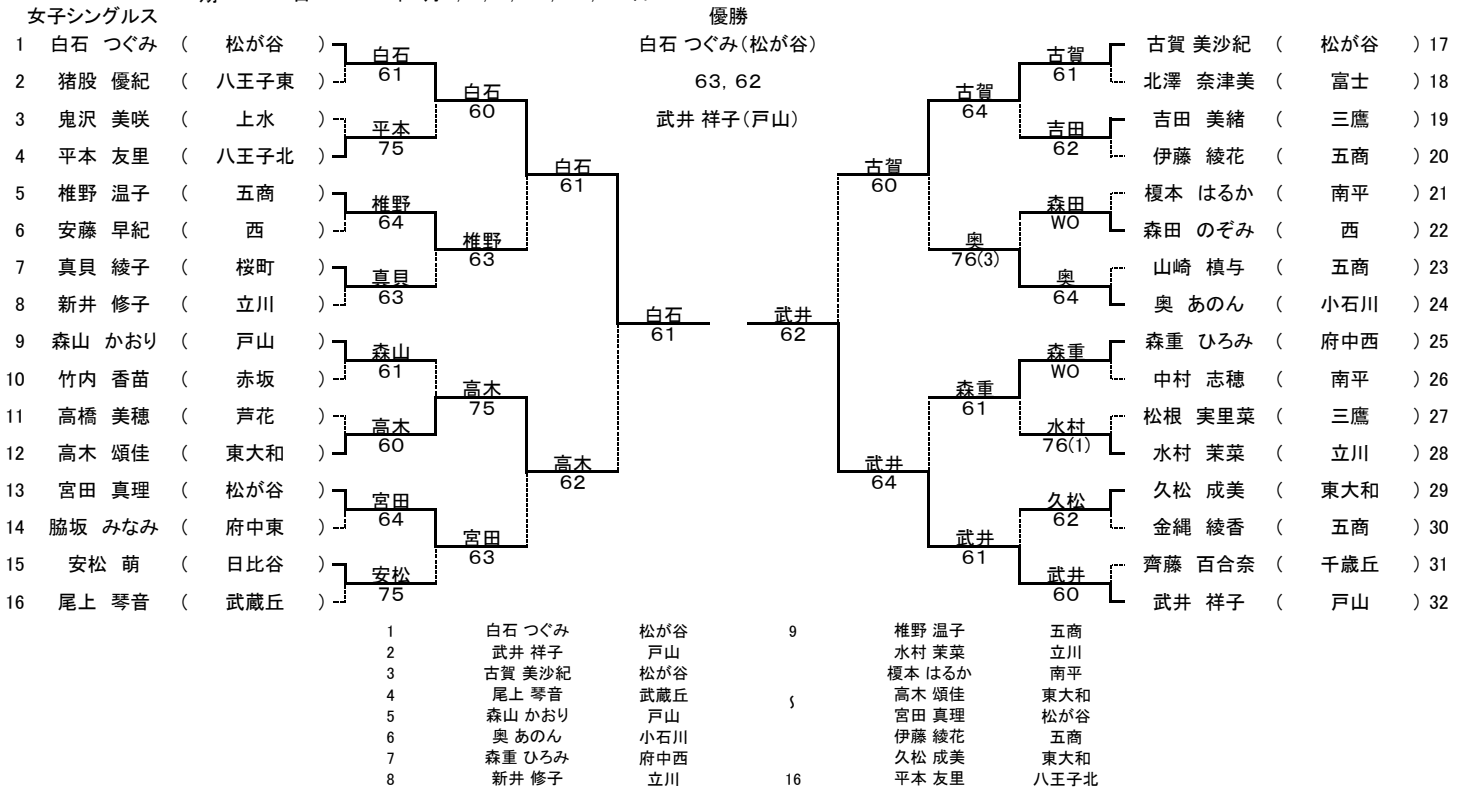

# 第 1 2 回 東京都立高等学校 テニス選手権大会

出場数 男子 シングルス 421 ダブルス 396 組  
 女子 シングルス 395 ダブルス 357 組  
 期 日 2007年1月6, 7, 8, 13, 14, 20日

## 男子シングルス

## 男子ダブルス

平成19年1月20日  
 東京都立高等学校テニス選手権大会実行委員会

# 第 1 2 回 東京都立高等学校 テニス 選手権 大会

出場数 男子 シングルス 421 ダブルス 396 組  
 女子 シングルス 395 ダブルス 357 組  
 期 日 2007年1月6, 7, 8, 13, 14, 20日

平成19年1月20日  
 東京都立高等学校テニス選手権大会実行委員会