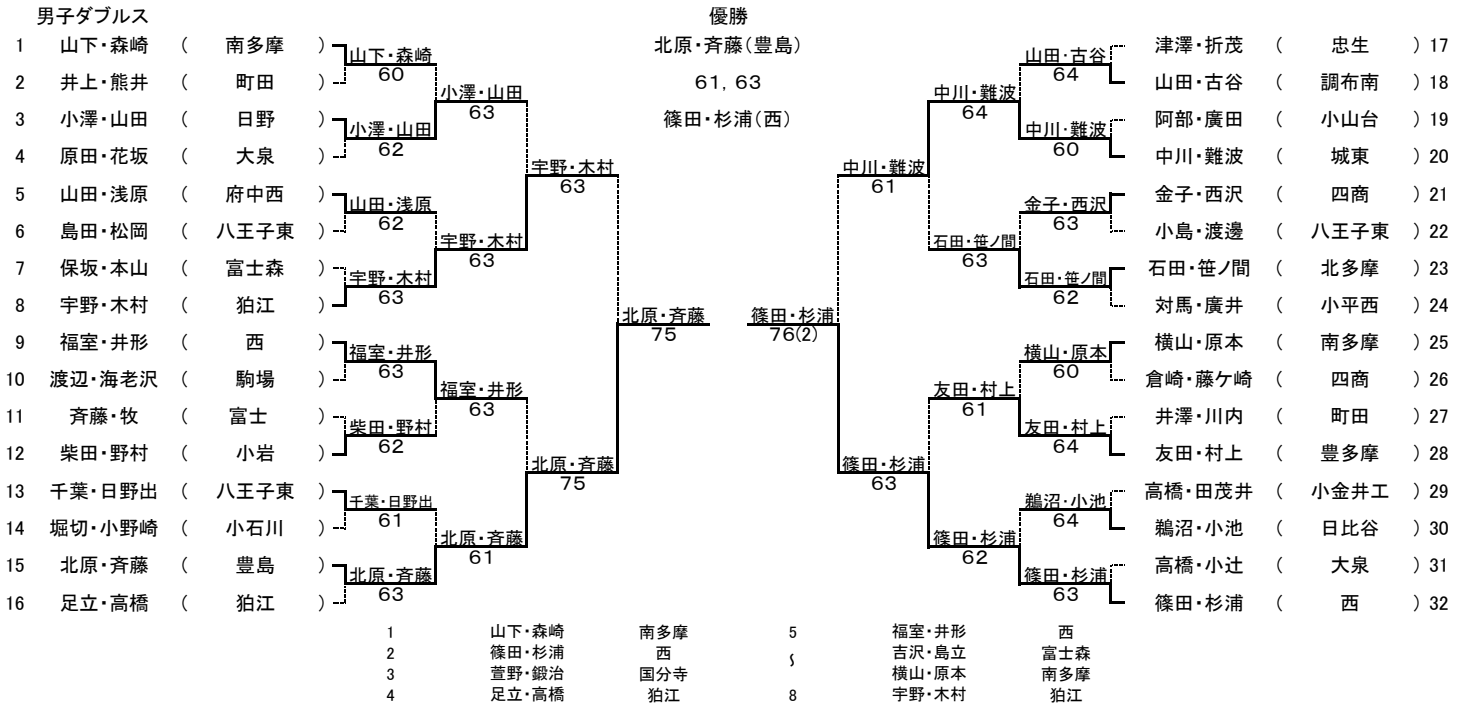

# 第 1 2 回 東京都立高等学校 テニス選手権大会

出場数 男子 シングルス 421 ダブルス 396 組  
 女子 シングルス 395 ダブルス 357 組  
 期 日 2007年1月6, 7, 8, 13, 14, 20日

## 男子シングルス

## 男子ダブルス

平成19年1月20日  
 東京都立高等学校テニス選手権大会実行委員会

# 第 1 2 回 東京都立高等学校 テニス 選手権 大会

出場数 男子 シングルス 421 ダブルス 396 組  
 女子 シングルス 395 ダブルス 357 組  
 期 日 2007年1月6, 7, 8, 13, 14, 20日

平成19年1月20日  
 東京都立高等学校テニス選手権大会実行委員会