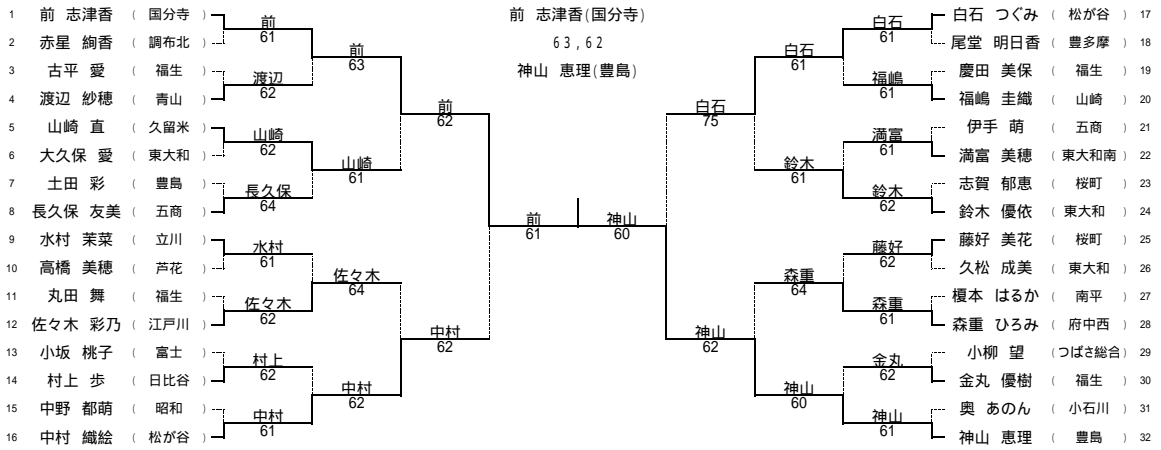

# 第 1 1 回 東京都立高等学校テニス選手権大会

出場数 男子シングルス 478名  
女子シングルス 448組  
大会期日 2006/1/7.8.9.15.28

ダブルス 448組  
ダブルス 398組

## 男子シングルス

## 男子ダブルス

## 女子ダブルス