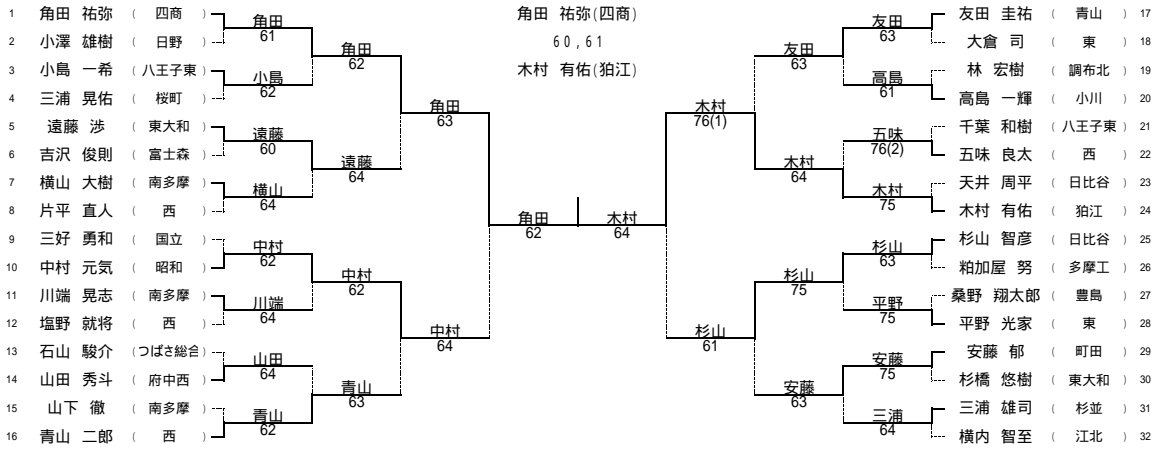

# 第 1 1 回 東京都立高等学校テニス選手権大会

出場数 男子シングルス 478名  
女子シングルス 448組  
大会期日 2006/1/7.8.9.15.28

ダブルス 448組  
ダブルス 398組

## 男子シングルス

## 男子ダブルス

## 女子ダブルス