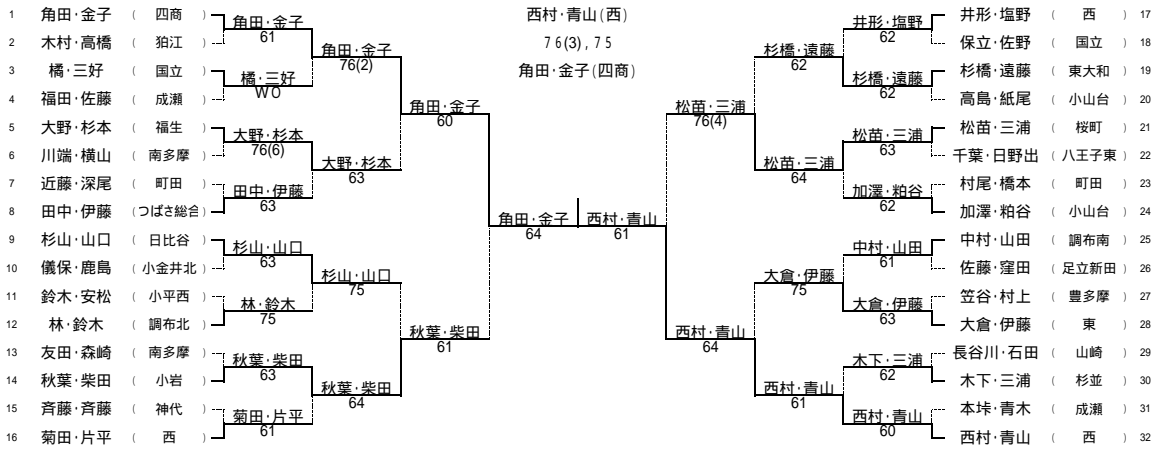

# 第 1 1 回 東京都立高等学校テニス選手権大会

出場数 男子シングルス 478名  
女子シングルス 448組  
大会期日 2006/1/7.8.9.15.28

ダブルス 448組  
ダブルス 398組

## 男子シングルス

## 男子ダブルス

## 女子ダブルス