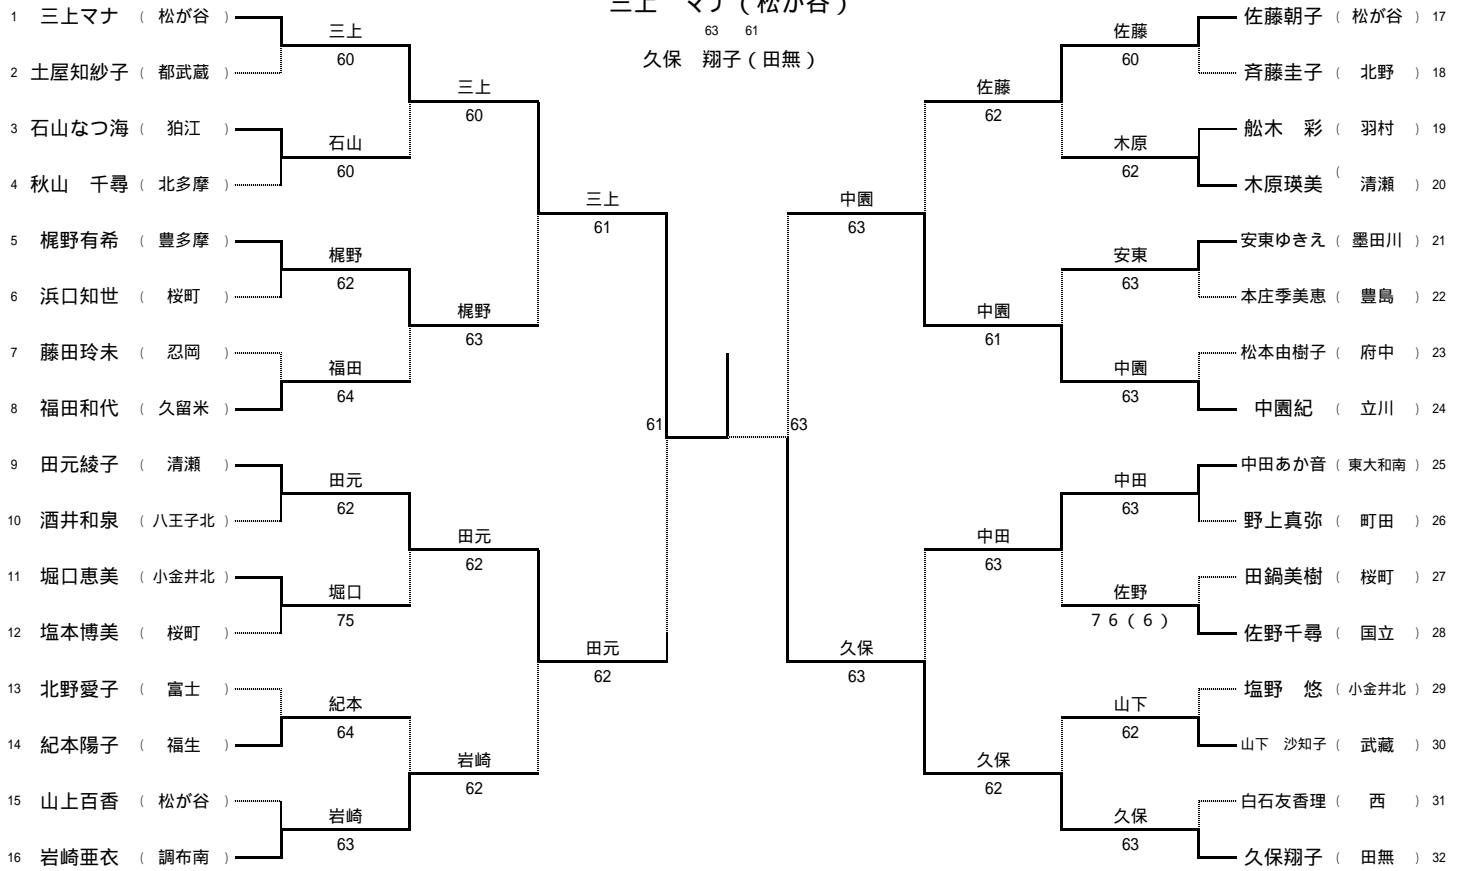

第8回 東京都立対抗テニストーナメント

女子シングルス  
三上 マナ (松が谷)

女子ダブルス  
三上・佐藤 (松が谷)