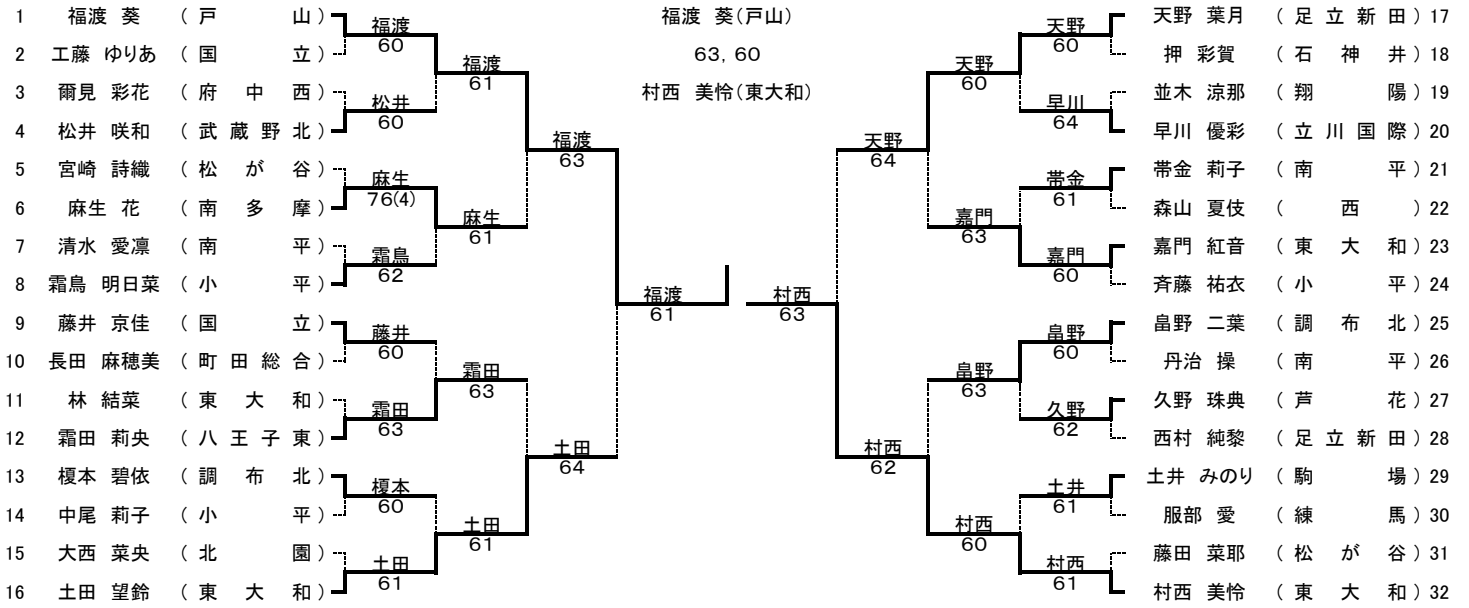

第 2 6 回 東京都立高等学校 テニス 選手権 大会

出場数 男子 シングルス 425 ダブルス 367 組
 女子 シングルス 349 ダブルス 317 組
 期 日 令和2年12月26日、27日、28日 令和3年4月2日、5日

男子シングルス

男子ダブルス

令和3年4月5日
 東京都立高等学校テニス選手権大会実行委員会

第 2 6 回 東京都立高等学校 テニス選手権大会

出場数 男子 シングルス 425 ダブルス 367 組
 女子 シングルス 349 ダブルス 317 組
 期 日 令和2年12月26日、27日、28日 令和3年4月2日、5日

女子シングルス

女子ダブルス

令和3年4月5日
 東京都立高等学校テニス選手権大会実行委員会