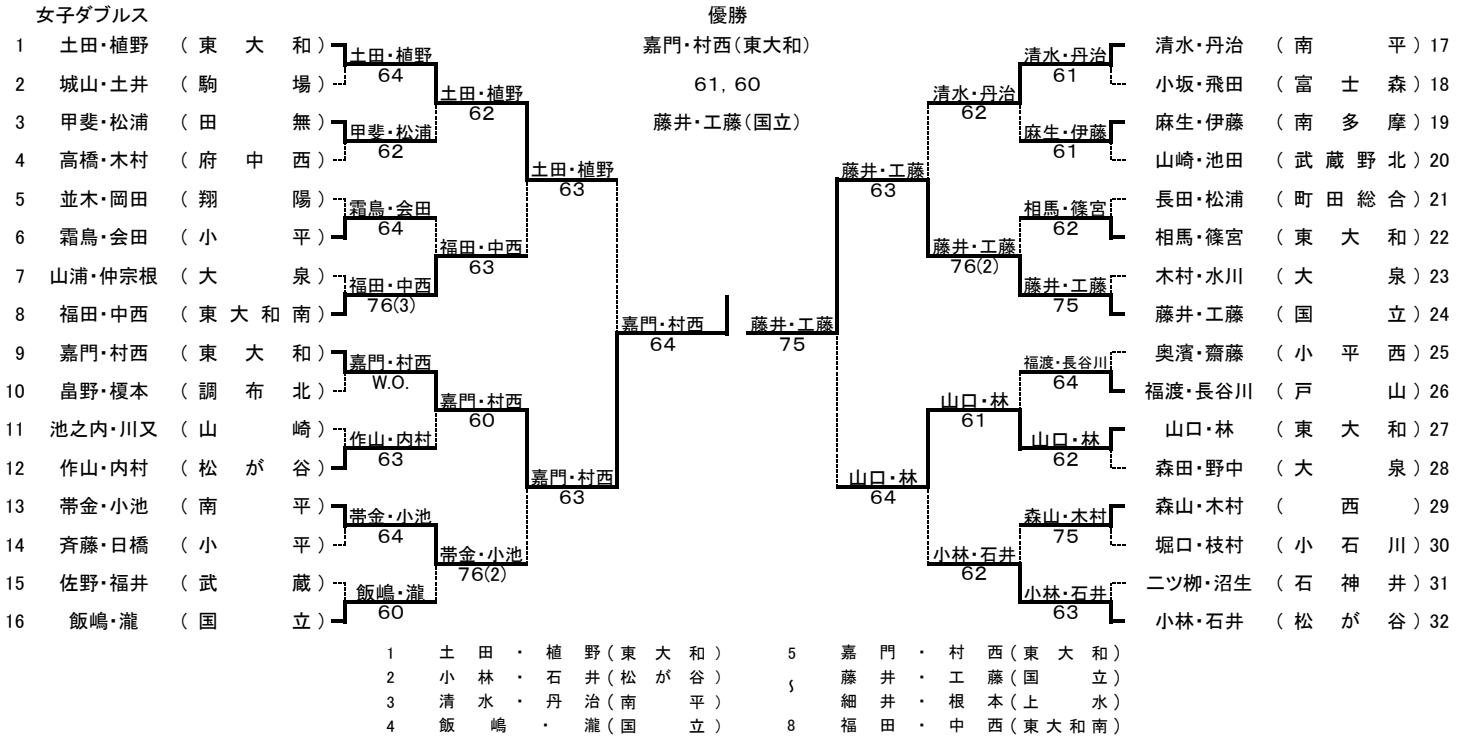

第 2 6 回 東京都立高等学校 テニス 選手権 大会

出場数 男子 シングルス 425 ダブルス 367 組
 女子 シングルス 349 ダブルス 317 組
 期 日 令和2年12月26日、27日、28日 令和3年4月2日、5日

男子シングルス

男子ダブルス

令和3年4月5日
 東京都立高等学校テニス選手権大会実行委員会

第 2 6 回 東京都立高等学校 テニス選手権大会

出場数 男子 シングルス 425 ダブルス 367 組
 女子 シングルス 349 ダブルス 317 組
 期 日 令和2年12月26日、27日、28日 令和3年4月2日、5日

女子シングルス

女子ダブルス

令和3年4月5日
 東京都立高等学校テニス選手権大会実行委員会