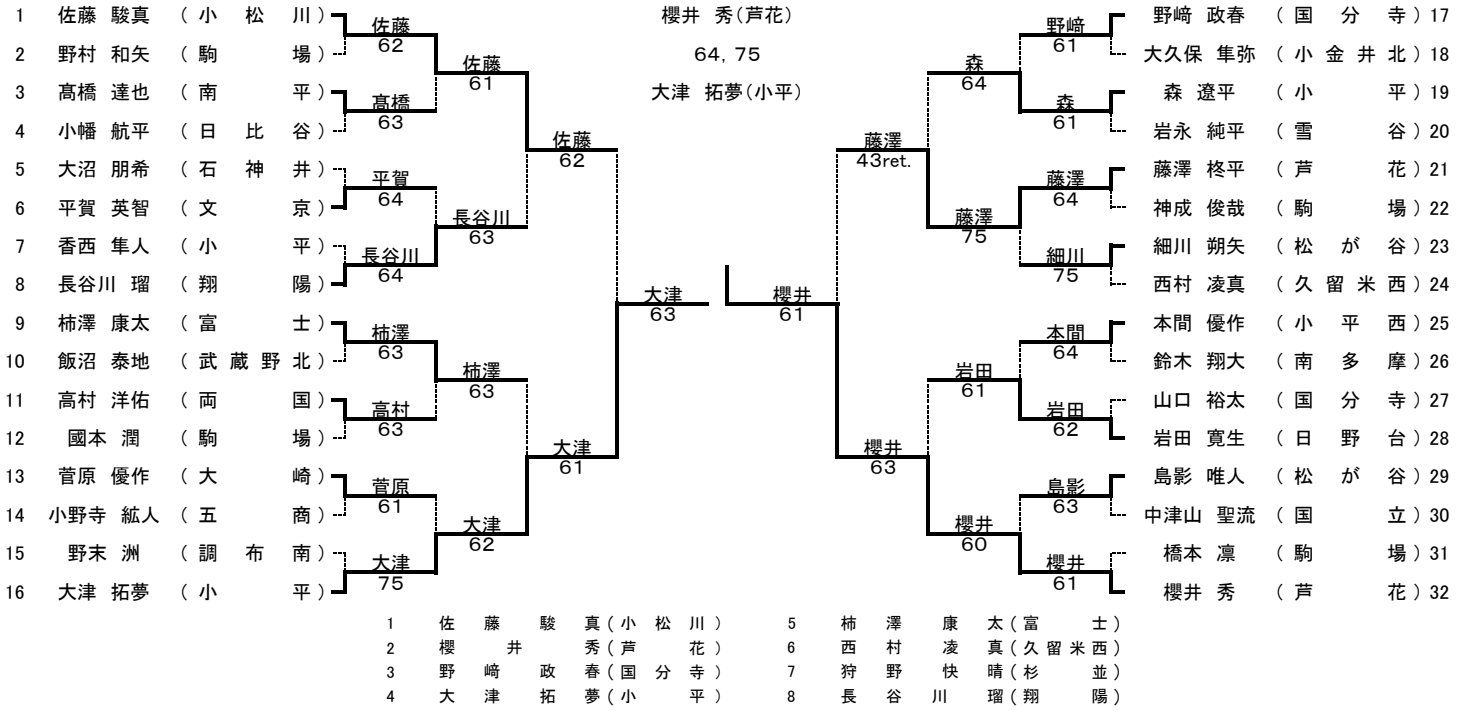

第 2 6 回 東京都立高等学校 テニス 選手権 大会

出場数 男子 シングルス 425 ダブルス 367 組
 女子 シングルス 349 ダブルス 317 組
 期 日 令和2年12月26日、27日、28日 令和3年4月2日、5日

男子シングルス

男子ダブルス

令和3年4月5日
 東京都立高等学校テニス選手権大会実行委員会

第 2 6 回 東京都立高等学校 テニス選手権大会

出場数 男子 シングルス 425 ダブルス 367 組
 女子 シングルス 349 ダブルス 317 組
 期 日 令和2年12月26日、27日、28日 令和3年4月2日、5日

女子シングルス

女子ダブルス

令和3年4月5日
 東京都立高等学校テニス選手権大会実行委員会