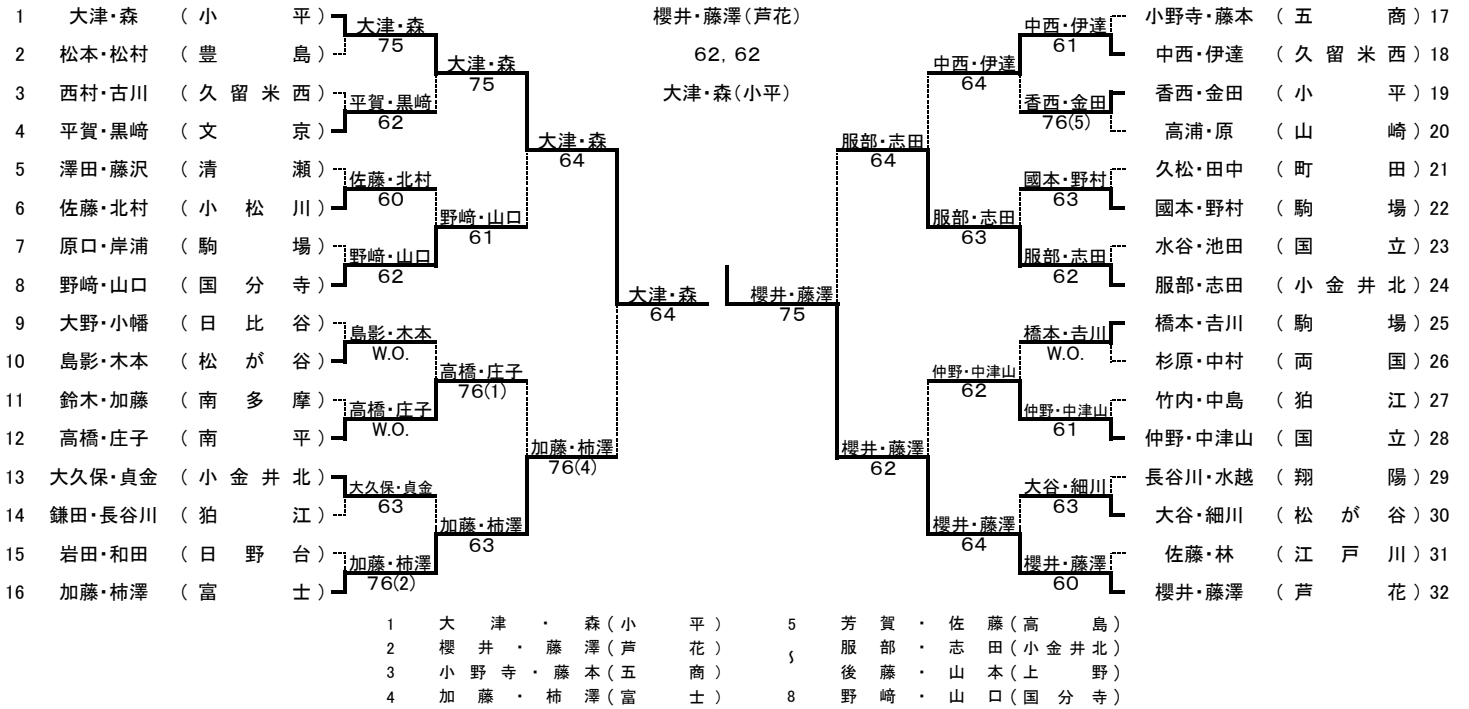

第 2 6 回 東京都立高等学校 テニス 選手権 大会

出場数 男子 シングルス 425 ダブルス 367 組
 女子 シングルス 349 ダブルス 317 組
 期 日 令和2年12月26日、27日、28日 令和3年4月2日、5日

男子シングルス

男子ダブルス

令和3年4月5日
 東京都立高等学校テニス選手権大会実行委員会

第 2 6 回 東京都立高等学校 テニス選手権大会

出場数 男子 シングルス 425 ダブルス 367 組
 女子 シングルス 349 ダブルス 317 組
 期 日 令和2年12月26日、27日、28日 令和3年4月2日、5日

女子シングルス

女子ダブルス

令和3年4月5日
 東京都立高等学校テニス選手権大会実行委員会