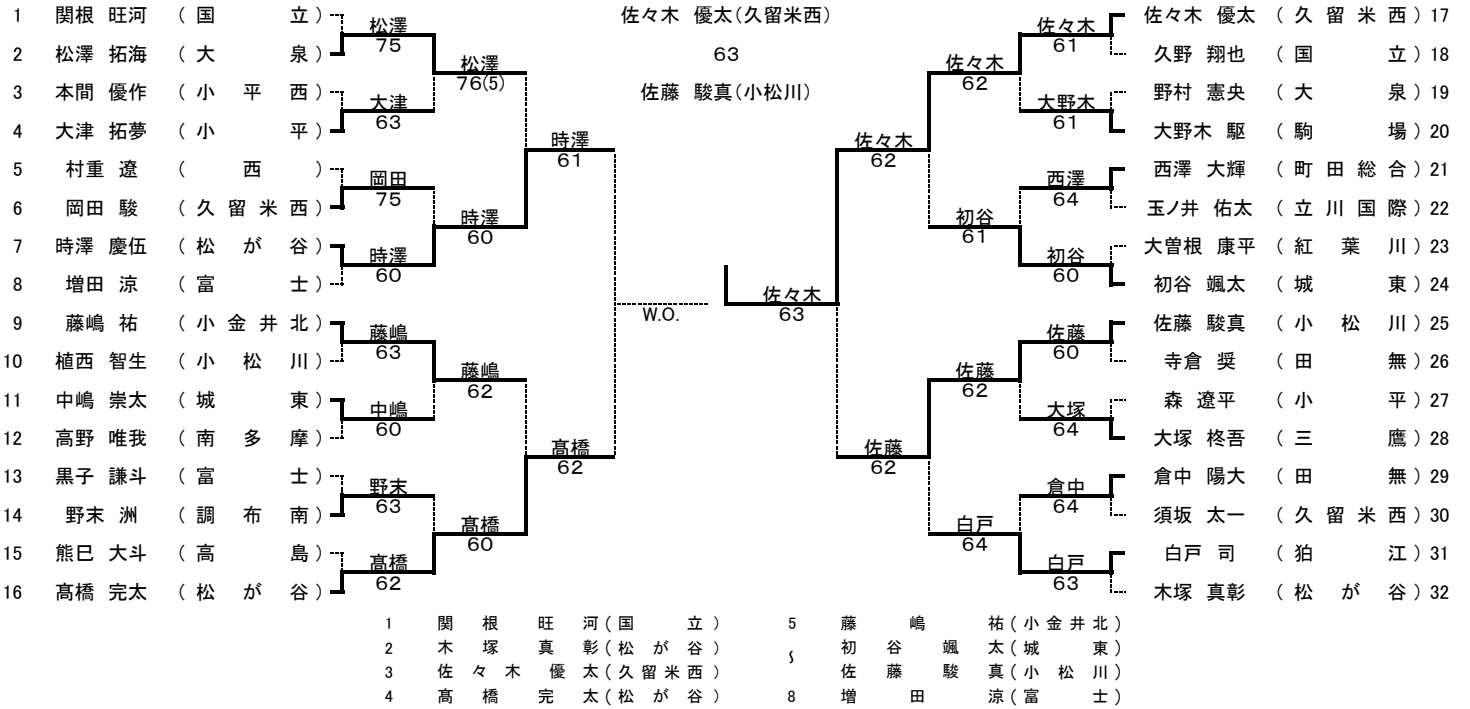

第 2 5 回 東 京 都 立 高 等 学 校 テ ニ ス 選 手 権 大 会

出 場 数 男子 シングルス 452 ダブルス 410 組
 女子 シングルス 374 ダブルス 334 組
 期 日 令和2年1月6日、7日、11日、12日、13日

男子シングルス

優勝

男子ダブルス

優勝

令和2年1月13日
 東京都立高等学校テニス選手権大会実行委員会

第 2 5 回 東京都立高等学校テニス選手権大会

出場数 男子 シングルス 452 ダブルス 410 組
 女子 シングルス 374 ダブルス 334 組
 期 日 令和2年1月6日、7日、11日、12日、13日

女子シングルス

優勝

- | | |
|----------------|-----------------|
| 1 三輪 真巳 (大泉桜) | 5 中川 愛佳 (国立) |
| 2 堂後 みや美 (松が谷) | 6 細野 真由 (松が谷) |
| 3 福渡 葵 (戸山) | 7 野和田 あさみ (東大和) |
| 4 崎山 亜子 (国分寺) | 8 天野 葉月 (足立新田) |

女子ダブルス

優勝

- | | |
|---------------|--------------|
| 1 鈴木・宗方 (小平) | 5 圓滿・並木 (翔陽) |
| 2 岡田・葛畑 (日野) | 6 黒木・向原 (国立) |
| 3 渡邊・石井 (東大和) | 7 花田・瀬戸 (深沢) |
| 4 重村・小池 (南平) | 8 内藤・平松 (駒場) |

令和2年1月13日
 東京都立高等学校テニス選手権大会実行委員会