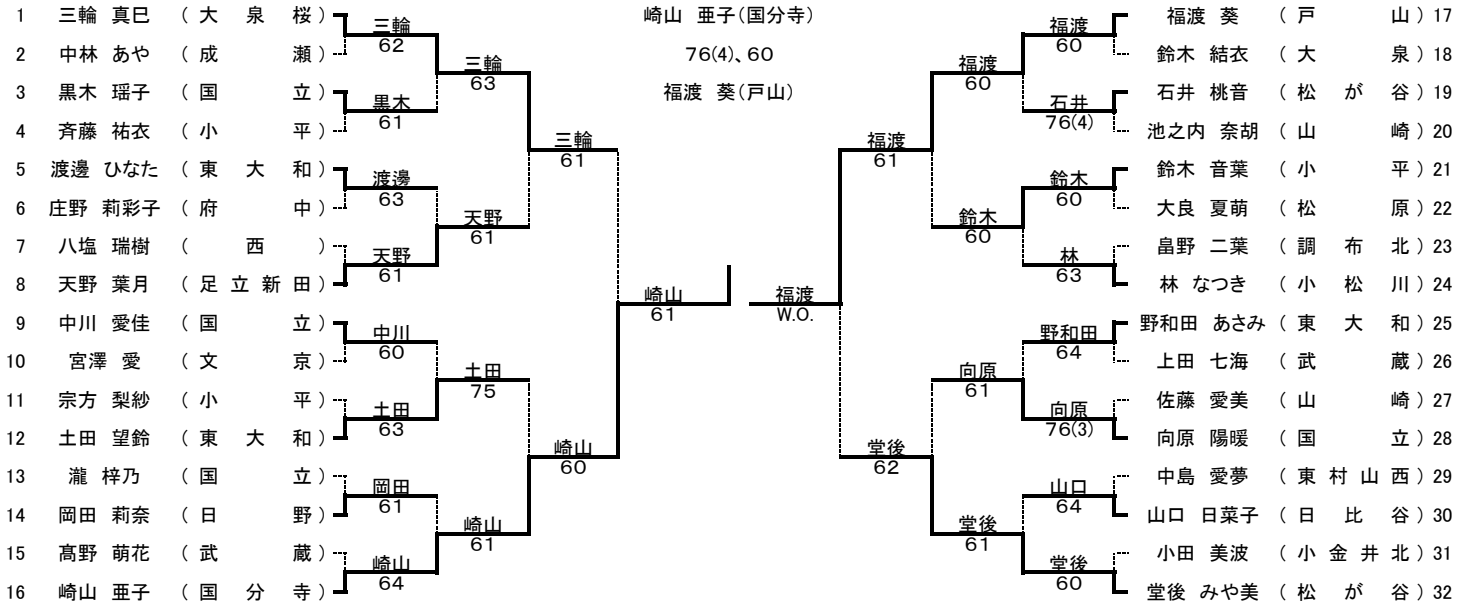

第 2 5 回 東 京 都 立 高 等 学 校 テ ニ ス 選 手 権 大 会

出 場 数 男子 シングルス 452 ダブルス 410 組
 女子 シングルス 374 ダブルス 334 組
 期 日 令和2年1月6日、7日、11日、12日、13日

男子シングルス

優勝

男子ダブルス

優勝

令和2年1月13日
 東京都立高等学校テニス選手権大会実行委員会

第 2 5 回 東京都立高等学校テニス選手権大会

出場数 男子 シングルス 452 ダブルス 410 組
 女子 シングルス 374 ダブルス 334 組
 期 日 令和2年1月6日、7日、11日、12日、13日

女子シングルス

優勝

- | | |
|----------------|-----------------|
| 1 三輪 真巳 (大泉桜) | 5 中川 愛佳 (国立) |
| 2 堂後 みや美 (松が谷) | 6 細野 真由 (松が谷) |
| 3 福渡 葵 (戸山) | 7 野和田 あさみ (東大和) |
| 4 崎山 亜子 (国分寺) | 8 天野 葉月 (足立新田) |

女子ダブルス

優勝

- | | |
|---------------|--------------|
| 1 鈴木・宗方 (小平) | 5 圓滿・並木 (翔陽) |
| 2 岡田・葛畑 (日野) | 6 黒木・向原 (国立) |
| 3 渡邊・石井 (東大和) | 7 花田・瀬戸 (深沢) |
| 4 重村・小池 (南平) | 8 内藤・平松 (駒場) |

令和2年1月13日
 東京都立高等学校テニス選手権大会実行委員会