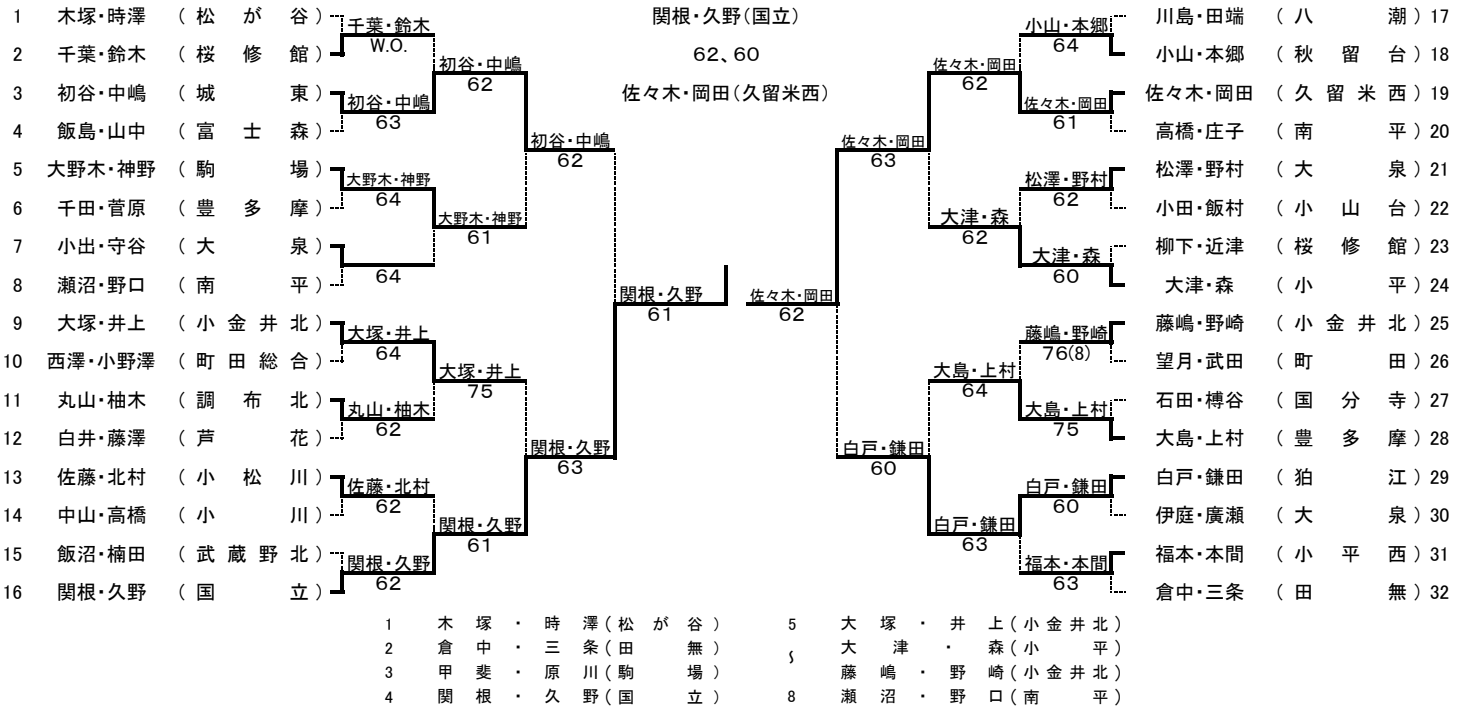

第 2 5 回 東 京 都 立 高 等 学 校 テ ニ ス 選 手 権 大 会

出 場 数 男子 シングルス 452 ダブルス 410 組
 女子 シングルス 374 ダブルス 334 組
 期 日 令和2年1月6日、7日、11日、12日、13日

男子シングルス

優勝

男子ダブルス

優勝

令和2年1月13日
 東京都立高等学校テニス選手権大会実行委員会

第 2 5 回 東京都立高等学校テニス選手権大会

出場数 男子 シングルス 452 ダブルス 410 組
 女子 シングルス 374 ダブルス 334 組
 期 日 令和2年1月6日、7日、11日、12日、13日

女子シングルス

優勝

- | | |
|----------------|-----------------|
| 1 三輪 真巳 (大泉桜) | 5 中川 愛佳 (国立) |
| 2 堂後 みや美 (松が谷) | 6 細野 真由 (松が谷) |
| 3 福渡 葵 (戸山) | 7 野和田 あさみ (東大和) |
| 4 崎山 亜子 (国分寺) | 8 天野 葉月 (足立新田) |

女子ダブルス

優勝

- | | |
|---------------|--------------|
| 1 鈴木・宗方 (小平) | 5 圓滿・並木 (翔陽) |
| 2 岡田・葛畑 (日野) | 6 黒木・向原 (国立) |
| 3 渡邊・石井 (東大和) | 7 花田・瀬戸 (深沢) |
| 4 重村・小池 (南平) | 8 内藤・平松 (駒場) |

令和2年1月13日
 東京都立高等学校テニス選手権大会実行委員会