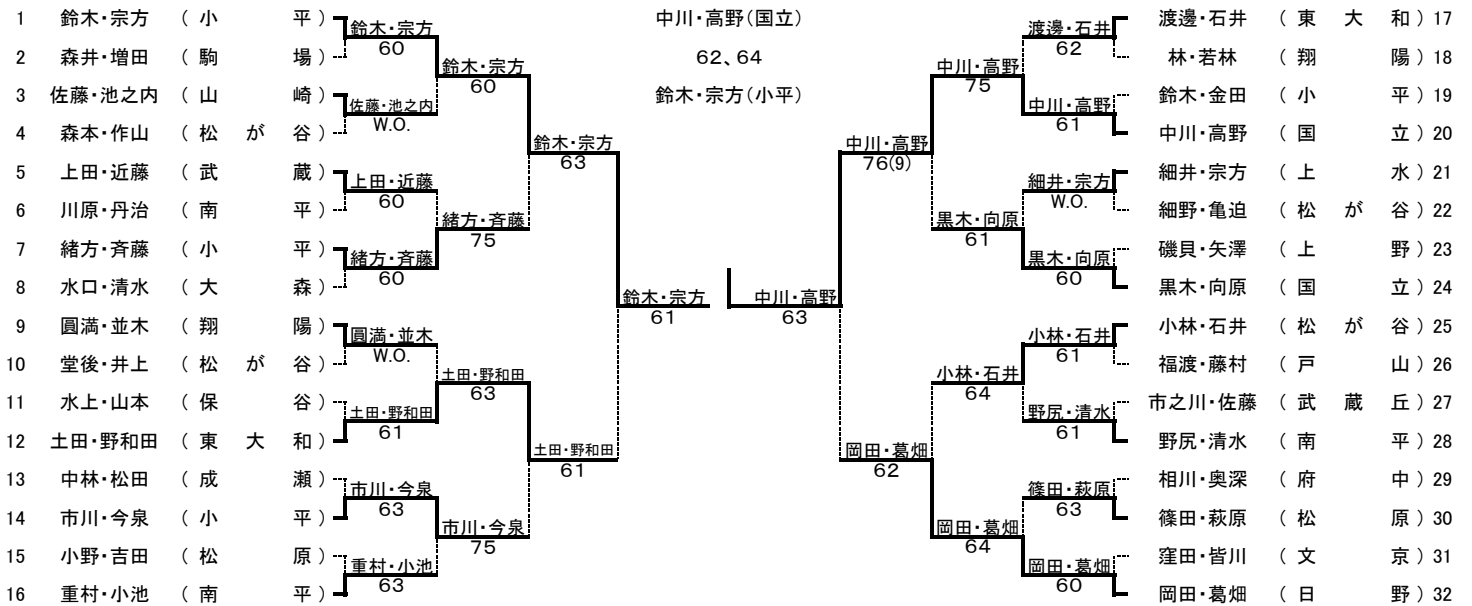

第 2 5 回 東 京 都 立 高 等 学 校 テ ニ ス 選 手 権 大 会

出 場 数 男子 シングルス 452 ダブルス 410 組
 女子 シングルス 374 ダブルス 334 組
 期 日 令和2年1月6日、7日、11日、12日、13日

男子シングルス

優勝

男子ダブルス

優勝

令和2年1月13日
 東京都立高等学校テニス選手権大会実行委員会

第 2 5 回 東京都立高等学校テニス選手権大会

出場数 男子 シングルス 452 ダブルス 410 組
 女子 シングルス 374 ダブルス 334 組
 期 日 令和2年1月6日、7日、11日、12日、13日

女子シングルス

優勝

- | | |
|----------------|-----------------|
| 1 三輪 真巳 (大泉桜) | 5 中川 愛佳 (国立) |
| 2 堂後 みや美 (松が谷) | 6 細野 真由 (松が谷) |
| 3 福渡 葵 (戸山) | 7 野和田 あさみ (東大和) |
| 4 崎山 亜子 (国分寺) | 8 天野 葉月 (足立新田) |

女子ダブルス

優勝

- | | |
|---------------|--------------|
| 1 鈴木・宗方 (小平) | 5 圓滿・並木 (翔陽) |
| 2 岡田・葛畑 (日野) | 6 黒木・向原 (国立) |
| 3 渡邊・石井 (東大和) | 7 花田・瀬戸 (深沢) |
| 4 重村・小池 (南平) | 8 内藤・平松 (駒場) |

令和2年1月13日
 東京都立高等学校テニス選手権大会実行委員会