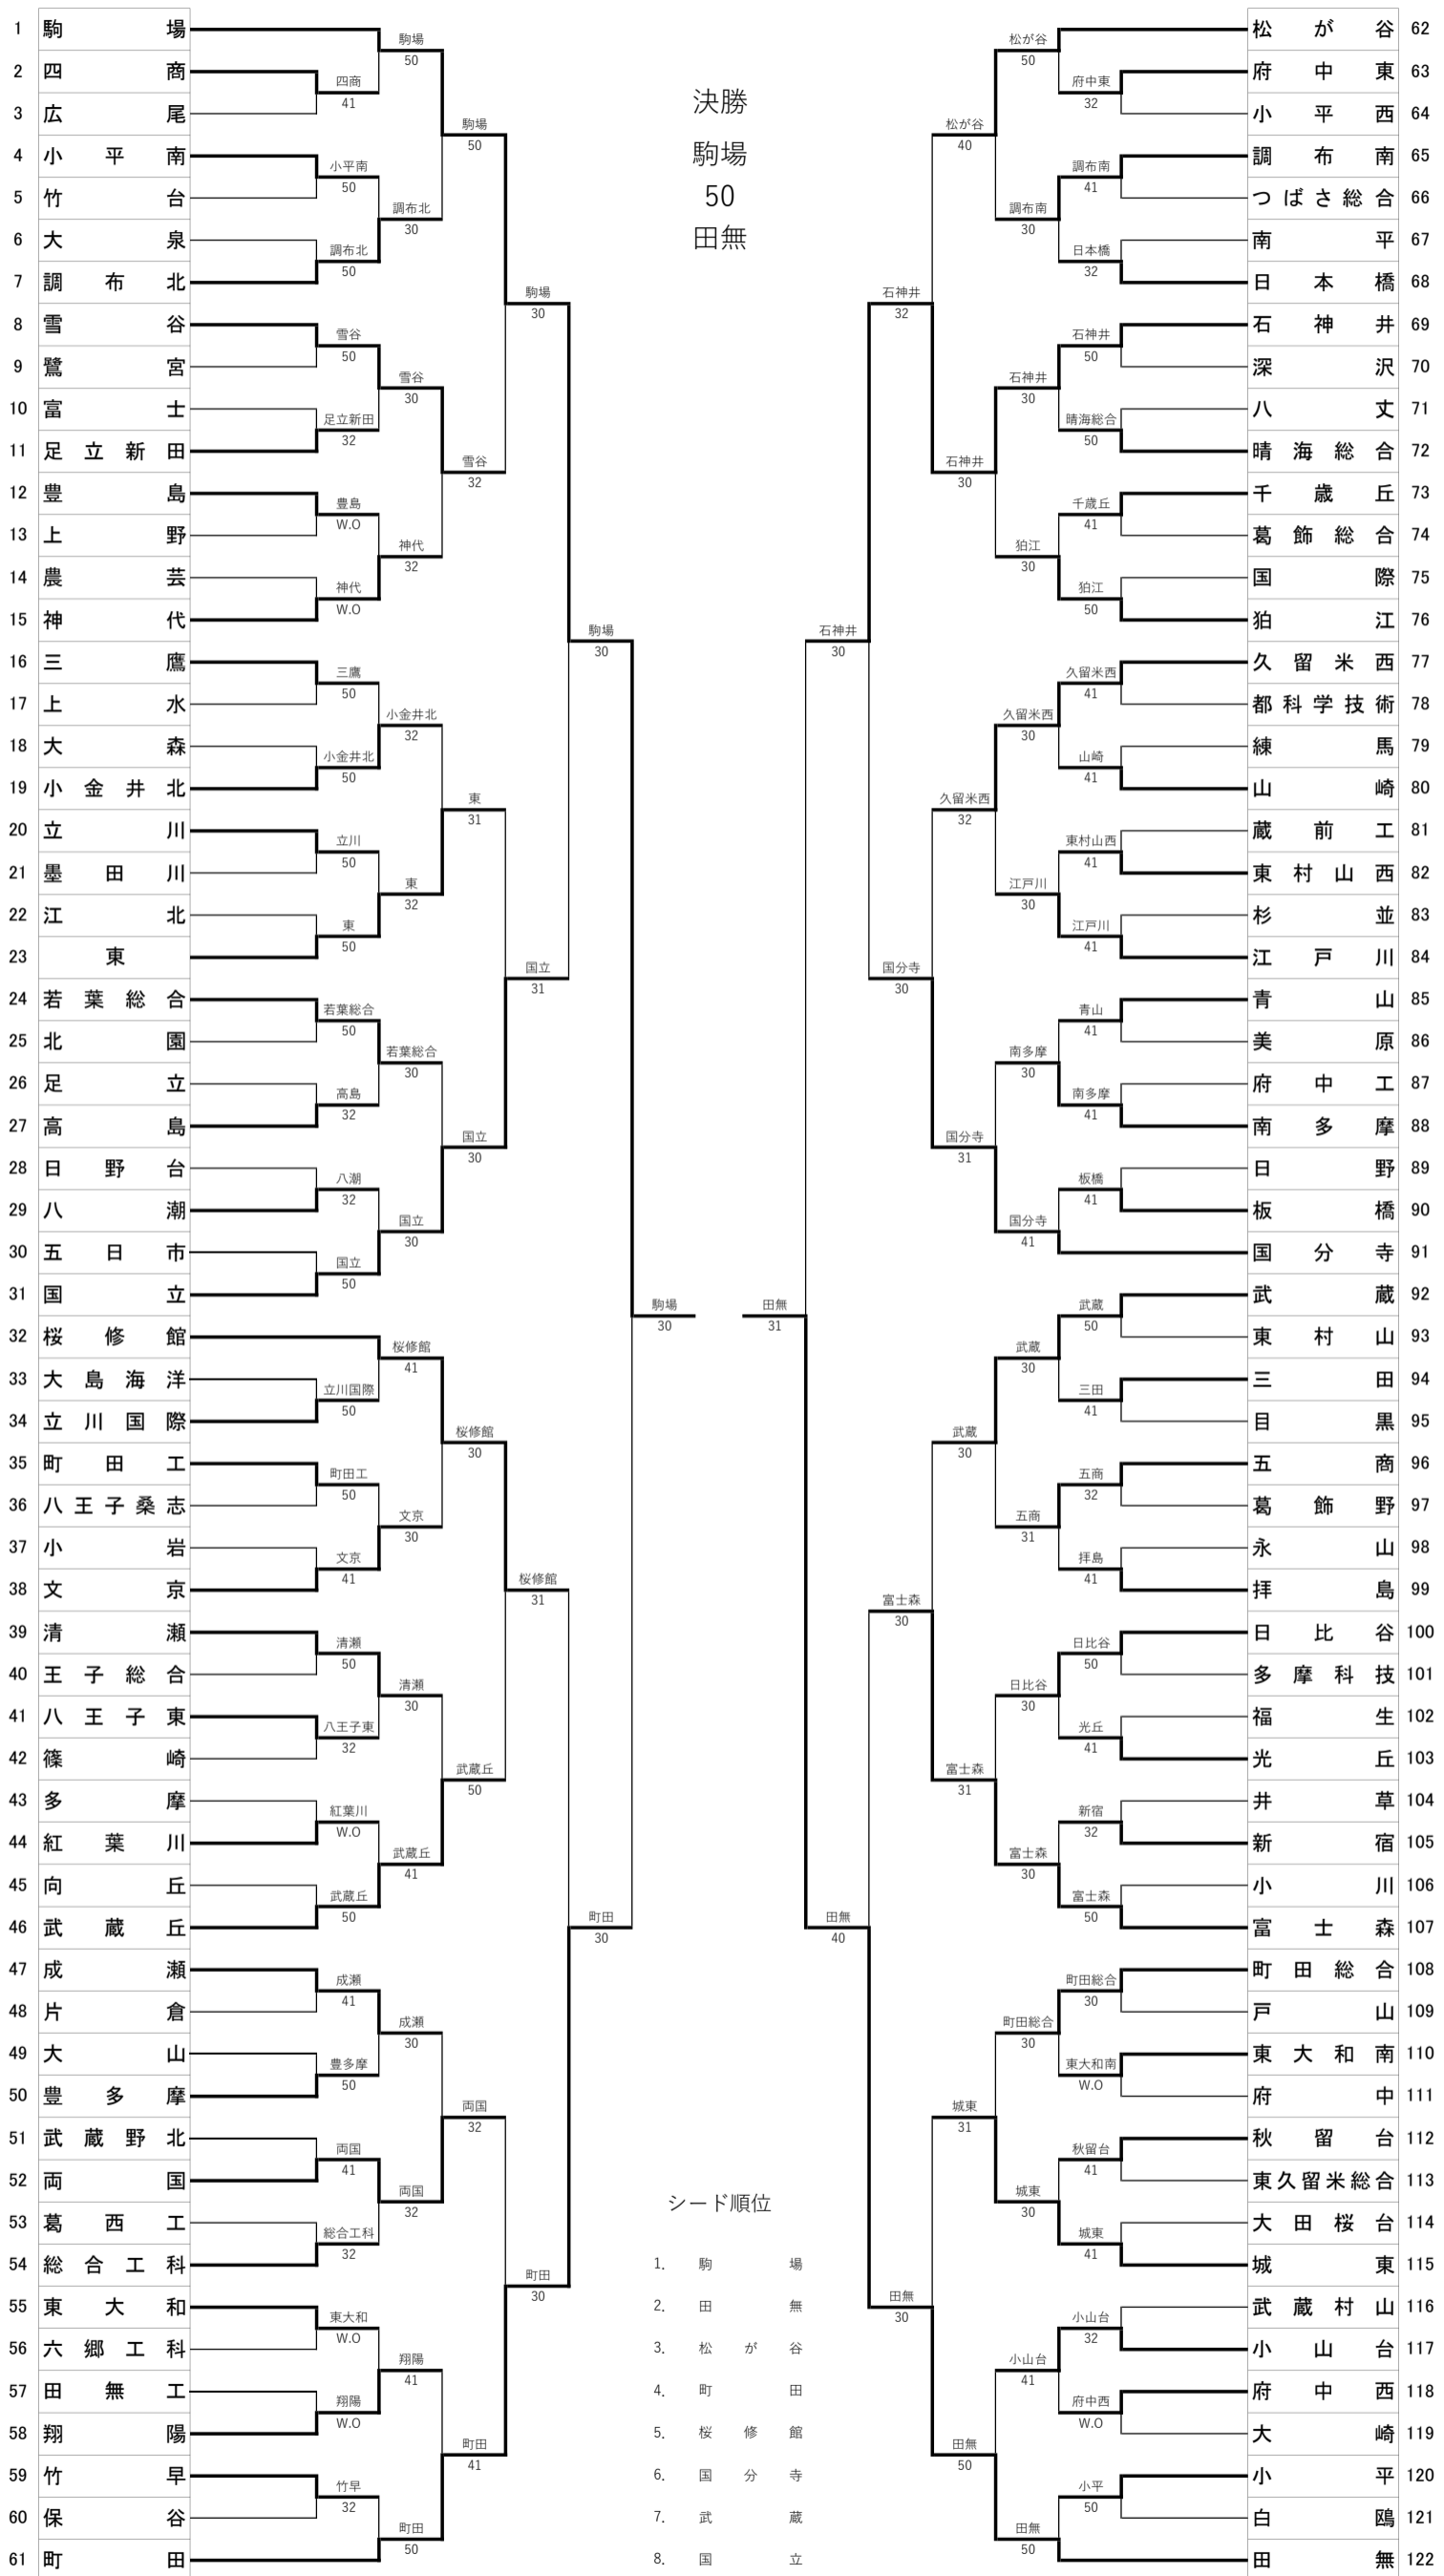

令和6年度 第68回(男子)第62回(女子)
都立対抗テニス選手権大会
男子団体

1R25	52	両国	41	武蔵野北	51
D1	2	永尾 幹人(2)	63	石神 悠翔(2)	1
	3	森田 涼(2)		原田 凌茉(2)	2
D2	5	笠谷 惺(2)	36	中島 大樹(1)	4
	12	小林 陽斗(2)		福田 賢三郎(1)	7
S1	2	永尾 幹人(2)	62	石神 悠翔(2)	1
S2	3	森田 涼(2)	61	原田 凌茉(2)	2
S3	7	門脇 駿(1)	62	入江 旬(1)	3