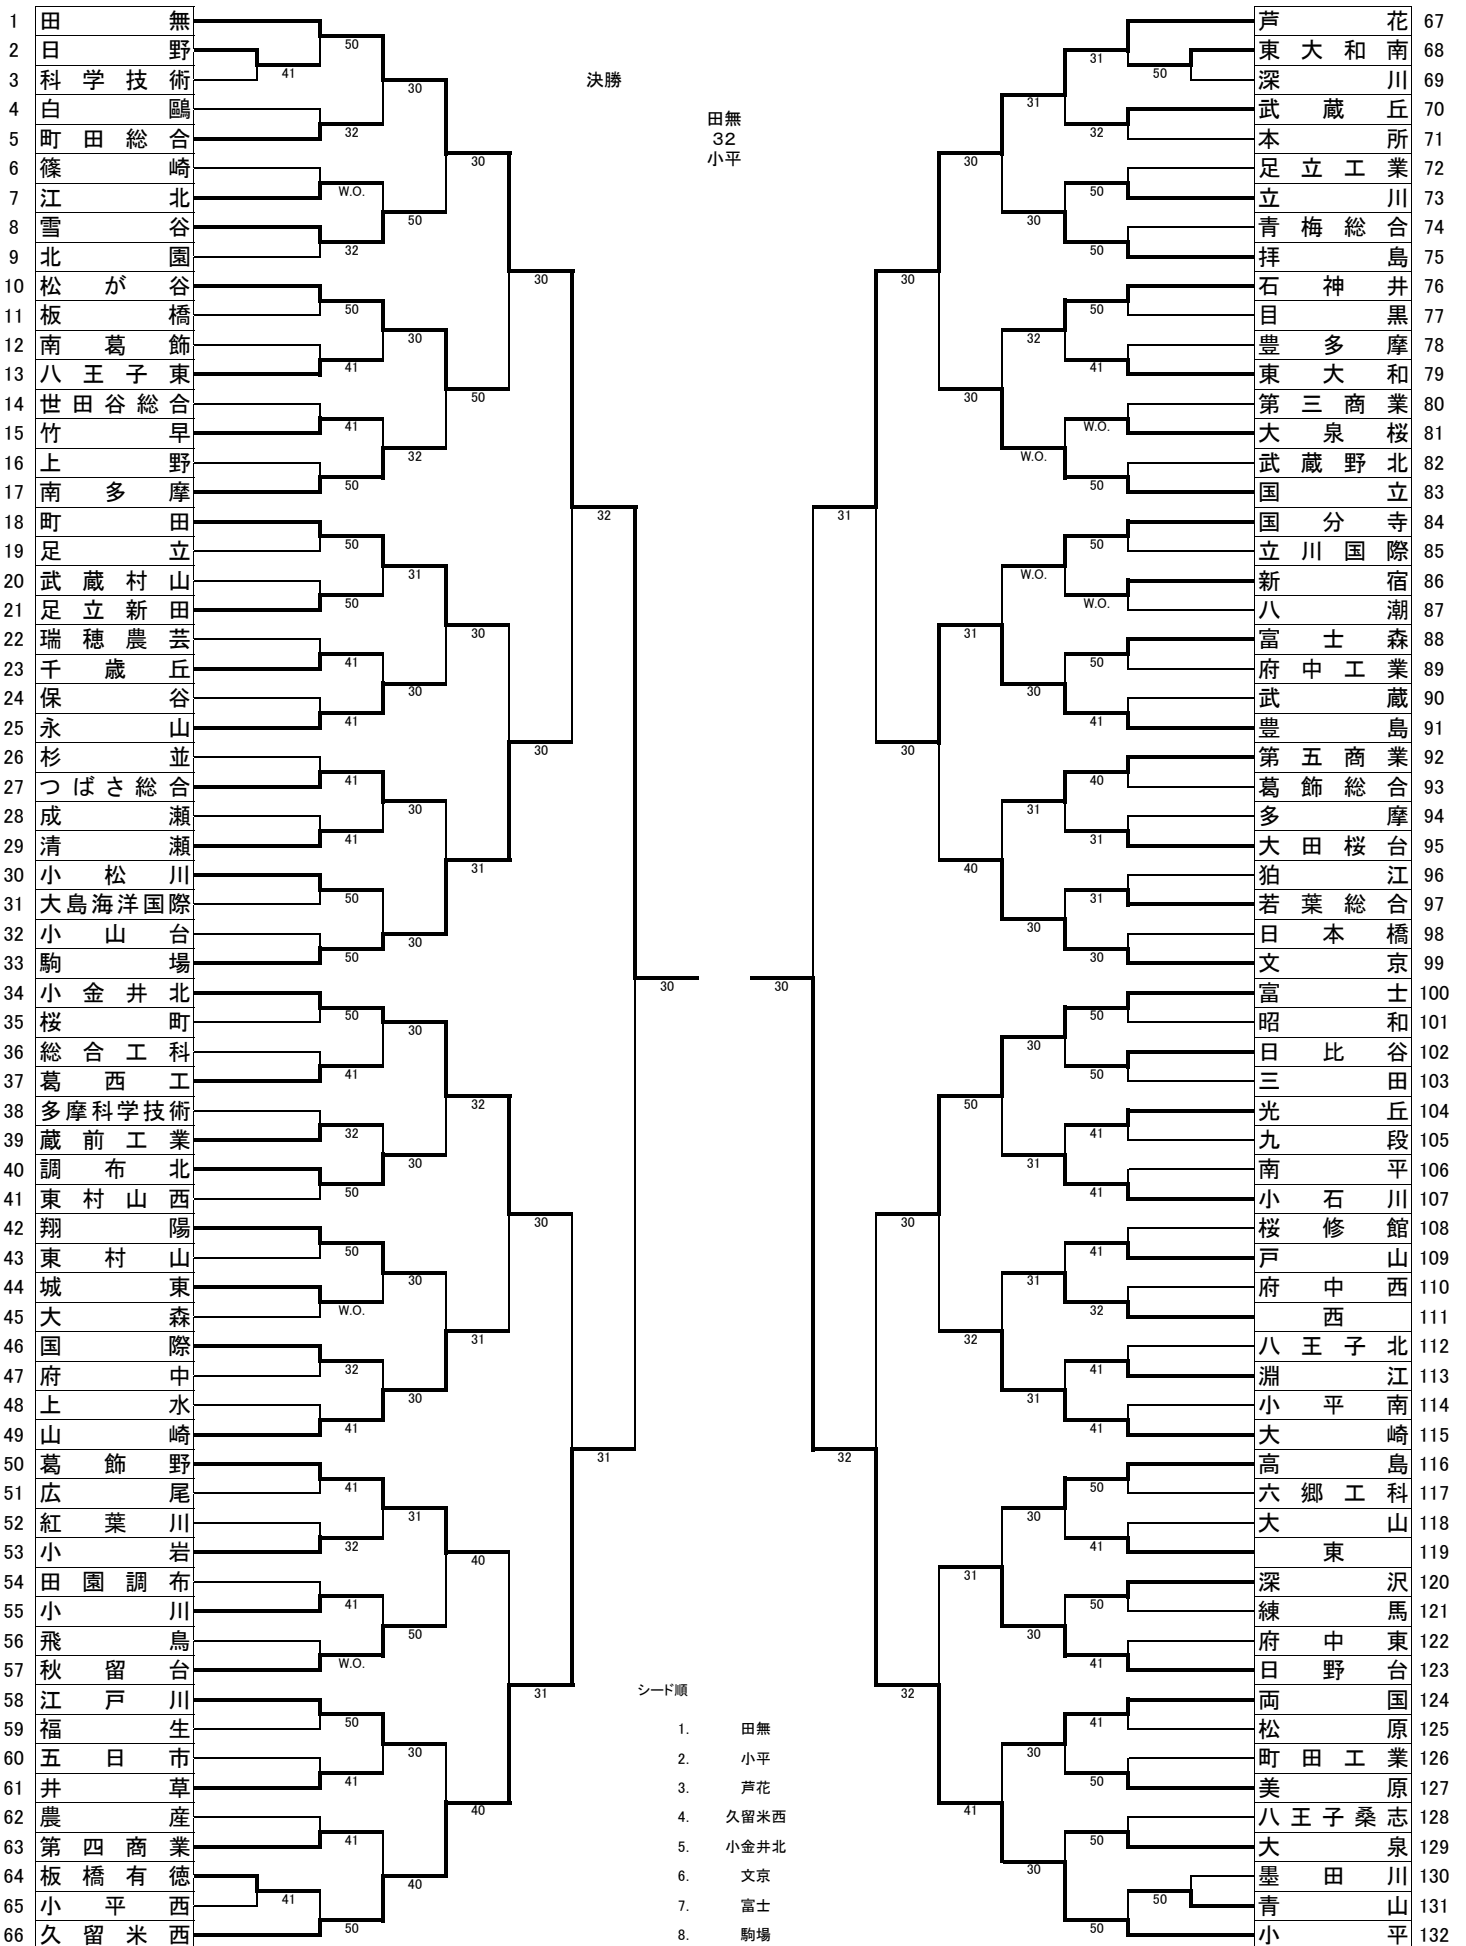

令和3年度 第65回(男子)第59回(女子)
都立対抗テニス選手権大会
男子団体

令和3年度 第65回都立対抗テニス大会記録 男子

1回戦

1R1	2	日野	4-1	科学技術	3
D1	3	浅野慧太②	6-1	神田結生②	1
	4	滝沢優人②		森谷真翔②	2
D2	5	阿部敬太①	6-0	長田大輝②	3
	6	片野翔太①		松本拓巳②	4
S1	1	八木颯太②	6-0	神田結生②	1
S2	2	小野翔生①	5-7	長田大輝②	3
S3	3	浅野慧太②	6-0	三宅武蔵②	5

1R2	64	板橋有徳	4-1	小平西	65
D1	1	村口拓海②	6-0	菊地星伍②	3
	3	内山恵斗②		深谷賢吾②	4
D2	2	鈴木優斗②	6-3	馬場春空①	5
	6	兼平真太郎②		船木心太①	6
S1	1	村口拓海②	6-3	山本京弥②	1
S2	3	内山恵斗②	6-4	佐渡航②	2
S3	4	小野寺優正①	6-7(5)	菊地星伍②	3

1R3	68	東大和南	5-0	深川	69
D1	1	鶴見奏②	6-1	山戸波瑠②	1
	2	田中智也②		古市弥走②	2
D2	3	土島龍馬②	6-0	澁谷光②	3
	4	池谷悠斗②		小林城司②	4
S1	1	鶴見奏②	6-2	山戸波瑠②	1
S2	2	田中智也②	6-2	古市弥走②	2
S3	3	土島龍馬②	6-3	松森晴輝②	5

1R4	131	青山	5-0	墨田川	130
D1	3	鈴木魁人②	6-3	布引康生②	1
	5	藤森勲次①		高岩大輝②	2
D2	6	藤武駿②	6-0	植木飛羽②	3
	7	栗原椋斗②		大澤賢人②	4
S1	1	サザーランド成斗③	6-0	石井直都①	5
S2	2	津川澄②	6-2	齊藤忍勇①	6
S3	4	砂塚翔大①	6-3	山口皓生①	7

2回戦

2R1	1	田無	5-0	日野	2
D1	2	倉中陽太③	6-1	浅野慧太②	3
	7	三条聡一朗③		滝沢優人②	4
D2	11	寺沢玄英②	6-1	阿部敬太①	5
	12	宮崎健太③		片野翔太①	6
S1	1	長谷川太蔵①	6-0	八木颯太②	1
S2	4	辻壮太郎②	6-0	小野翔生①	2
S3	5	細谷亮太③	6-0	浅野慧太②	3

2R2	5	町田総合	3-2	白鷺	4
D1	1	石津宏記③	6-0	前橋暖大②	5
	2	七澤速斗③		小池暁成①	10
D2	3	佐藤壮太②	4-6	竹内威史①	6
	5	筒井大樹②		浦野惠都①	7
S1	2	七澤速斗③	6-0	荒川依織②	1
S2	4	橋本大輝③	6-0	青木悠悟②	2
S3	8	青木大智③	4-6	田中勇気②	4

2R3	7	江北	W.O.	篠崎	6
D1					
D2					
S1					
S2					
S3					

2R4	8	雪谷	3-2	北園	9
D1	4	西川一成②	4-6	鶴岡白蹄②	1
	5	市木幹朗②		渡辺京輔②	2
D2	6	川松大成②	3-6	伊波京輔②	3
	8	佐藤駿②		倉橋幸希②	4
S1	1	笠井達哉②	6-2	鶴岡白蹄②	1
S2	2	松長快音②	6-1	堀越雄斗②	5
S3	3	佐藤陽斗②	6-0	関口優志②	6

2R5	10	松が谷	5-0	板橋	11
D1	1	細川翔矢②	6-1	安彦登③	1
	3	大谷京③		小泉駿一③	2
D2	2	島影唯人③	6-0	白井陽大③	3
	7	落合透和①		山崎優斗②	5
S1	1	細川翔矢②	6-0	安彦登③	1
S2	2	島影唯人③	6-0	小泉駿一③	2
S3	6	丹野龍之介①	6-1	白井陽大③	3

2R6	13	八王子東	4-1	南葛飾	12
D1	5	道廣友紀①	6-0	田崎康清②	1
	11	村田悠河①		松本颯太郎②	4
D2	9	加納一樹②	2-6	高野力也②	2
	10	宇野凜斗②		佐藤俊介②	3
S1	1	竹田匠汰②	6-0	田崎康清②	1
S2	3	林泰吉②	6-1	高野力也②	2
S3	4	中村創太②	6-0	佐藤俊介②	3

2R7	15	竹早	4-1	世田谷総合	14
D1	3	喜多祐介②	6-4	田巻悠③	1
	4	白井孝平②		永田太一③	2
D2	5	大勝至徳②	6-1	李相敏①	3
	6	藤原祥栄②		宮川利哉①	5
S1	1	山本瑠真②	6-3	田巻悠③	1
S2	2	征矢野航太郎②	6-2	永田太一③	2
S3	7	小出渉太②	3-6	李相敏①	3

2R8	17	南多摩	5-0	上野	16
D1	4	室慶太郎②	6-1	志田望②	1
	7	藤森光一朗②		加藤諒真①	11
D2	5	小山颯太②	6-1	柴田蓮②	3
	6	新堂集②		椎名真優②	5
S1	1	奥島啄功②	6-1	志田望②	1
S2	3	富沢菜至朗②	6-1	ライオンハリ②	2
S3	11	平島幸樹①	6-3	横山太郎②	6

2R9	18	町田	5-0	足立	19
D1	2	八木拓也③	6-0	目黒直弥②	2
	3	諸田侑己③		三島佑翔②	4
D2	4	古田優②	6-1	渡邊優弥②	3
	5	和田靖明②		松本勇也②	6
S1	1	久松陸宙③	6-0	藤森稜篤②	1
S2	6	田中大輝③	6-2	渡邊優弥②	3
S3	7	深井達貴③	6-1	長嶋泰生②	5

2R10	21	足立新田	5-0	武蔵村山	20
D1	1	久保田悠太郎③	6-0	佐藤颯①	2
	3	市川虎太郎③		堀拓海①	4
D2	2	笹川慶留③	6-2	岩瀬瓜人①	3
	4	小野寺琳久③		玉田拓巳①	5
S1	1	久保田悠太郎③	6-1	益子光希②	1
S2	2	笹川慶留③	6-1	佐藤颯①	2
S3	3	市川虎太郎③	6-3	岩瀬瓜人①	3

2R11	23	千歳丘	4-1	瑞穂農芸	22
D1	1	高麗優汰③	7-5	渡辺啓③	1
	2	川口翔哉③		白壁風翼③	2
D2	6	雪野翔矢②	6-1	佐藤優仁③	3
	7	杉浦浩貴②		田中彰仁②	4
S1	3	東嗣矢③	6-7(6)	渡辺啓③	1
S2	4	梅田汰勇③	7-6	白壁風翼③	2
S3	5	飯田明也③	6-1	佐藤優仁③	3

2R12	25	永山	4-1	保谷	24
D1	3	秋山翔③	7-5	桑田大輝②	2
	4	太田涼平③		山口航平②	7
D2	5	横田春輝②	3-6	大久保歩武②	3
	7	山本真之介②		伊藤樹輝②	6
S1	1	小林大夢③	6-2	五十嵐渉②	1
S2	2	松田尚大③	6-4	安田大輝②	5
S3	6	加藤新也②	6-3	吉成雄一②	11

2R13	27	つばき総合	4-1	杉並	26
D1	1	渡邊瑠辰①	6-2	大橋恭二郎②	4
	2	浅川真輝人①		田村太郎②	5
D2	4	田井村暁②	1-6	村主竣②	7
	6	内田達大①		須崎正文②	9
S1	1	渡邊瑠辰①	6-2	狩野快晴②	1
S2	2	浅川真輝人①	6-0	亀井一真②	2
S3	3	田中混士朗②	6-1	保田真佐典②	3

2R14	29	清瀬	4-1	成瀬	28
D1	1	石山航平②	6-3	田中泰嗣②	1
	2	平野瑞空②		齋藤涼人②	2
D2	3	森田幹太郎②	6-1	生田空杜②	4
	4	奈良雄斗①		香川直哉②	5
S1	1	石山航平②	6-0	田中泰嗣②	1
S2	2	平野瑞空②	2-6	齋藤涼人②	2
S3	3	森田幹太郎②	6-0	岡田幸樹②	3

2R15	30	小松川	5-0	大島海洋国際	31
D1	1	阿部成②	6-1	田島景翔③	2
	3	矢部征太郎②		藤井奎之介③	5
D2	4	遠藤嵩之②	6-3	宇佐見海斗②	3
	5	大山快②		弓削正太郎②	4
S1	1	阿部成②	6-1	永森太朗③	1
S2	3	矢部征太郎②	6-3	田島景翔③	2
S3	4	遠藤嵩之②	6-2	宇佐見海斗②	3

2R16	33	駒場	5-0	小山台	32
D1	1	橋本凜③	6-2	三澤慶己②	2
	7	吉川侑汰③		長谷川晴大②	3
D2	2	國本潤③	6-0	林大地②	5
	4	野村和矢③		日塔陽太②	6
S1	2	國本潤③	6-0	松橋勲②	1
S2	5	原口治哲②	6-1	三澤慶己②	2
S3	6	岸浦正知②	6-1	稲葉諒②	4

2R17	34	小金井北	5-0	桜町	35
D1	1	大久保隼弥②	6-0	永曾得多③	1
	3	貞金諒②		植田信磨③	2
D2	2	秋元直弥②	6-3	矢口誠③	4
	4	河村恒太②		荻原知恩②	5
S1	1	大久保隼弥②	6-4	永曾得多③	1
S2	2	秋元直弥②	6-2	植田信磨③	2
S3	3	貞金諒②	6-1	武藤達哉③	3

2R18	37	葛西工	4-1	総合工科	36
D1	1	葉山高弘③	6-2	荒木孝多②	2
	2	堀内利哉②		青山信吾②	8
D2	3	山崎巧磨②	6-0	島隆人②	5
	4	荻沼徹太②		北口学②	7
S1	1	葉山高弘③	6-3	藤原知晃②	1
S2	2	堀内利哉②	6-1	加藤春樹②	3
S3	3	山崎巧磨②	0-6	吉野恵亮②	6