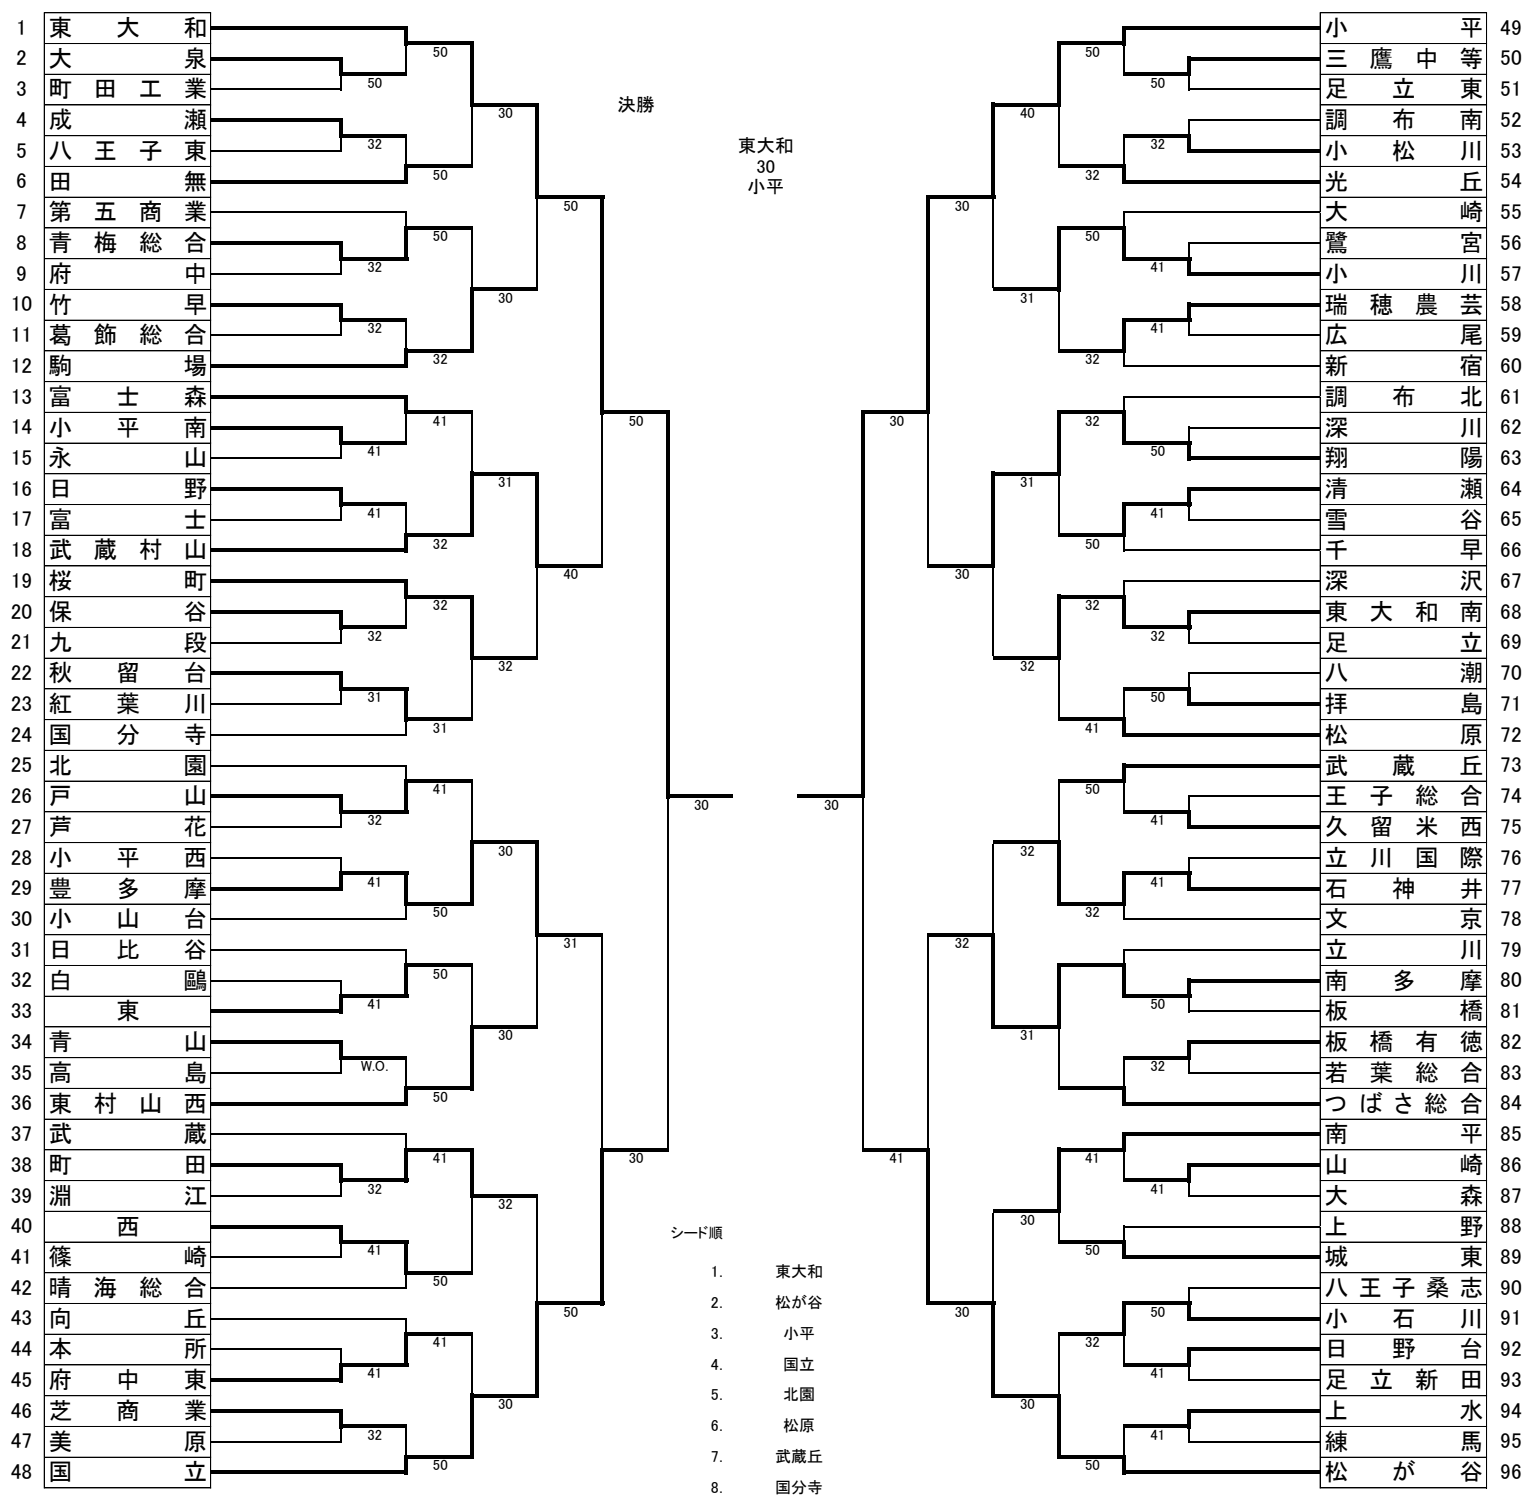

令和2年度 第64回(男子)第58回(女子)
都立対抗テニス選手権大会
女子団体

1	東大和
2	大泉
3	町田工業
4	成瀬
5	八王子東
6	田無
7	第五商業
8	青梅総合
9	府中
10	竹早
11	葛飾総合
12	駒場
13	富士森
14	小平南山
15	永山
16	日野
17	富士山
18	武蔵村山
19	桜町
20	保谷
21	九段
22	秋留台
23	紅葉川
24	国分寺
25	北園
26	戸山
27	芦花
28	小平西
29	豊多摩
30	小山台
31	日比谷
32	白鷗
33	東
34	青山
35	高島
36	東村山西
37	武蔵
38	町田
39	淵江
40	西
41	篠崎
42	晴海総合
43	向丘
44	本所
45	府中東
46	芝商業
47	美原
48	国立

49	小平
50	三鷹中等
51	足立東
52	調布南
53	小松川
54	光丘
55	大崎
56	鷺宮
57	小川
58	瑞穂農芸
59	広尾
60	新宿北
61	調布北
62	深川
63	深陽
64	清瀬
65	雪谷
66	千早
67	深沢
68	東大和南
69	足立
70	八潮
71	拝島
72	松原
73	武蔵丘
74	王子総合
75	久留米西
76	立川国際
77	石神井
78	文京
79	立川
80	南多摩
81	板橋
82	板橋有徳
83	若葉総合
84	つばさ総合
85	南平
86	山崎
87	大森
88	上野
89	城東
90	八王子桑志
91	小石川
92	日野台
93	足立新田
94	上水
95	練馬
96	松が谷