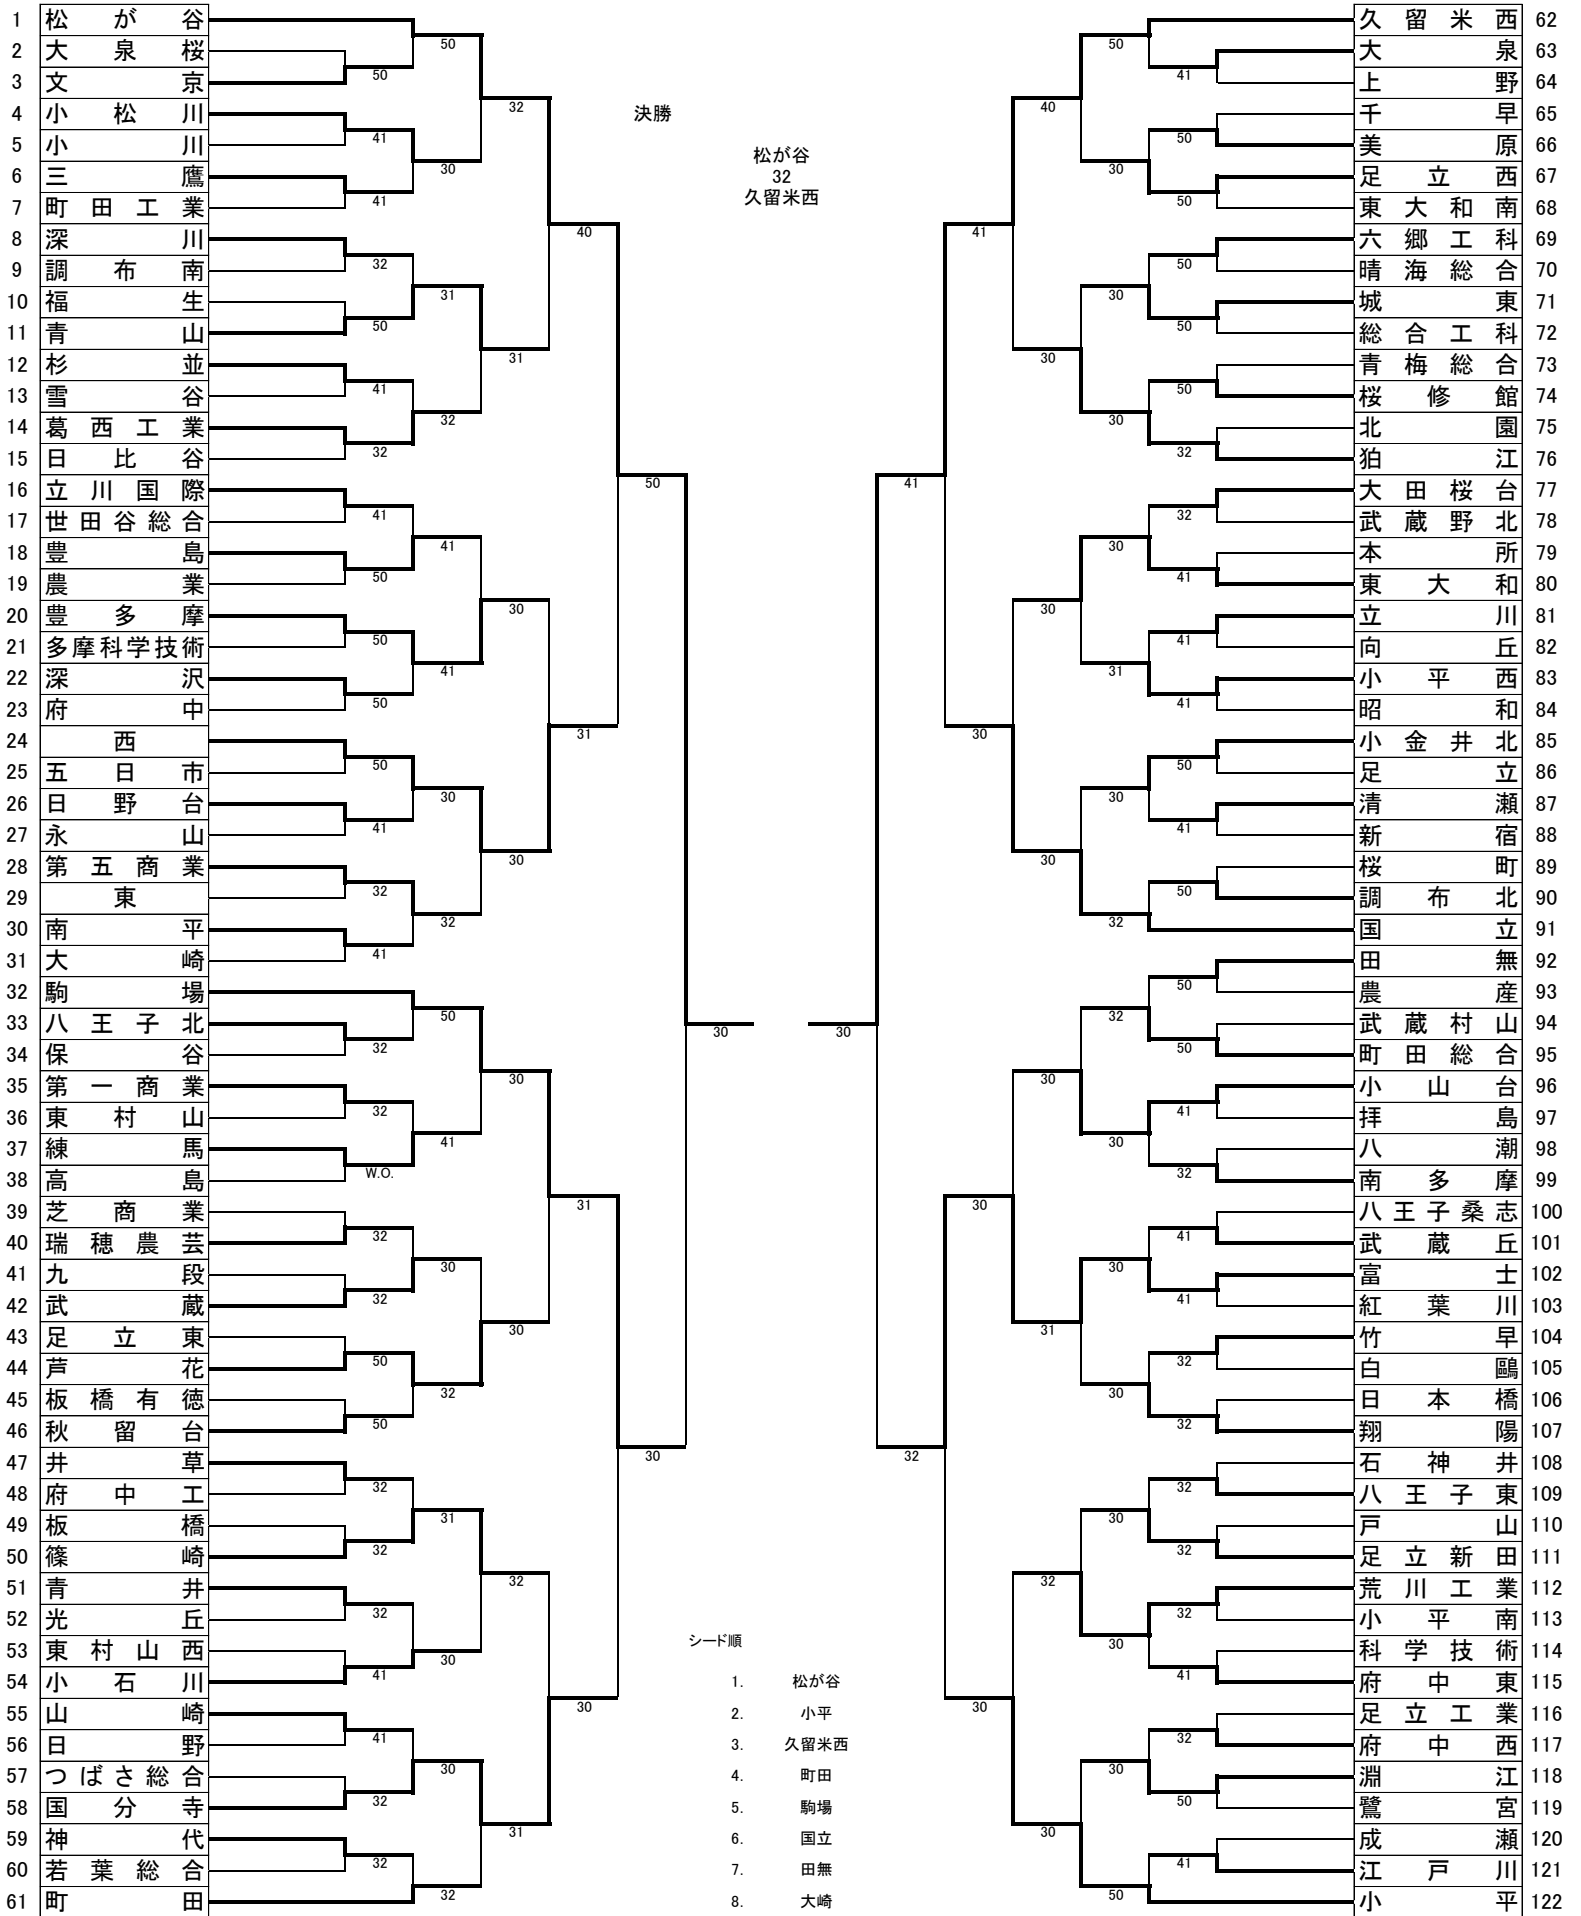

令和2年度 第64回(男子)第58回(女子)
都立对抗テニス選手権大会
男子団体

準々決勝

5R1	1	松が谷	5-0	西	24
D1	1	時澤慶伍③	6-3	村重遼③	1
	5	鳥影唯人②		島田勝成②	2
D2	2	高橋完太③	6-2	矢向拓朗②	4
	3	木塚真彰③		原田知幸②	5
S1	1	時澤慶伍③	6-0	村重遼③	1
S2	2	高橋完太③	6-2	島田勝成②	2
S3	3	木塚真彰③	6-1	矢向拓朗②	4

5R2	32	駒場	3-0	国分寺	58
D1	1	甲斐悠輝③	6-1	野崎政春②	1
	2	原川雅志③		山口裕太①	2
D2	3	大野木駆③	6-1	樽谷拓己②	3
	5	國本潤②		石田創太②	4
S1	1	甲斐悠輝③	打ち切り	野崎政春②	1
S2	2	原川雅志③		山口裕太①	2
S3	3	大野木駆③	6-3	樽谷拓己②	3

5R3	62	久留米西	4-1	国立	91
D1	1	佐々木優太③	6-4	関根 旺河③	1
	3	須坂太一③		久野翔也③	2
D2	2	岡田駿③	6-4	中津山聖流②	4
	5	西村凌真②		仲野心①	5
S1	1	佐々木優太③	6-3	関根 旺河③	1
S2	2	岡田駿③	6-1	久野翔也③	2
S3	4	伊達航平②	5-7	仲野心①	5

5R4	102	富士	3-2	小平	122
D1	1	増田涼③	0-6	大津拓夢②	1
	4	富塚巧己②		森遼平②	2
D2	2	柿澤康太①	6-3	香西隼人①	5
	3	加藤幹大①		丹野徹①	6
S1	1	増田涼③	2-6	大津拓夢②	1
S2	2	柿澤康太①	7-6(3)	森遼平②	2
S3	3	加藤幹大①	6-2	香西隼人①	5

準決勝

準決勝1	1	松が谷	3-0	駒場	32
D1	1	時澤慶伍③	6-3	甲斐悠輝③	1
	5	鳥影唯人②		原川雅志③	2
D2	2	高橋完太③	7-5	大野木駆③	3
	3	木塚真彰③		國本潤②	5
S1	1	時澤慶伍③	6-0	甲斐悠輝③	1
S2	2	高橋完太③	打ち切り	原川雅志③	2
S3	3	木塚真彰③		大野木駆③	3