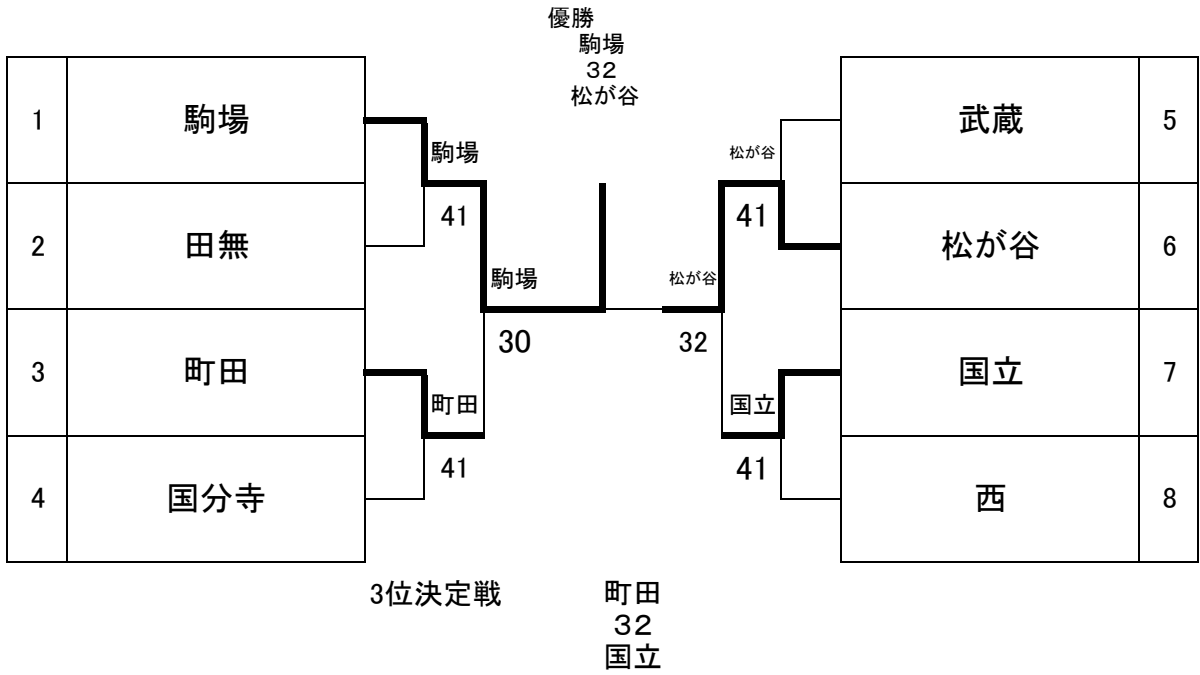

女子ドロー

男子トーナメント結果

1回戦

	1	駒場	4-1	田無	2		3	町田	4-1	国分寺	4
S1	1	笠井 祐斗②	6-4	深堀 流生①	1	S1	1	深井 陸矢②	5-7	橋本 和樹②	1
	3	山口 直人②		椎塚 勇太②	5		5	高嶋 奏太②		秋山 遼亮②	4
D1	5	佐藤 晴馬②	5-7	五十嵐 友悟①	3	D1	6	渡邊 寛太②	6-2	松永 誠太②	5
S2	2	及川 侑真①	6-3	内藤 惇之介②	2	S2	2	榛葉 大和②	7-6(8)	守山 隼人①	3
	6	成田 大輝②		横堀 真雪②	8		7	福田 一慶①		相井 晴希②	2
D2	7	伊藤 匠海②	6-2	中村 颯太②	7	D2	8	蘆田 志成①	6-1	日暮 奏太②	9
S3	4	加藤 侑②	6-1	紺野 寿真②	4	S3	3	樋口 孝太郎②	6-0	高山 航太②	6
	6	松が谷	4-1	武蔵	5		7	国立	4-1	西	8
S1	1	小座間 歩②	7-5	西澤 諒哉①	1	S1	1	佐野 航大②	0-6	櫻井 成②	1
	4	山田 航大②		船渡川 純①	4		5	村山 慧斗②		古林 瑛太②	3
D1	5	吉田 健人②	6-2	阪田 悠斗①	5	D1	6	鳥居 結仁②	6-1	大野 広翔②	4
S2	2	山村 明輝②	0-6	南 優祐②	2	S2	2	岸浦 大悟②	6-3	高科 雄太郎②	2
	7	茂木 惺①		林 優真①	7		4	伊賀上 叶夢②		坂本 晃基①	9
D2	9	松岡 紘澄①	6-0	佐藤 柁①	6	D2	8	山本 航世②	6-1	中島 太治①	8
S3	3	戸嶋 勇仁②	6-3	並木 大和①	8	S3	3	古田 啓嗣①	6-2	岩崎 光②	5