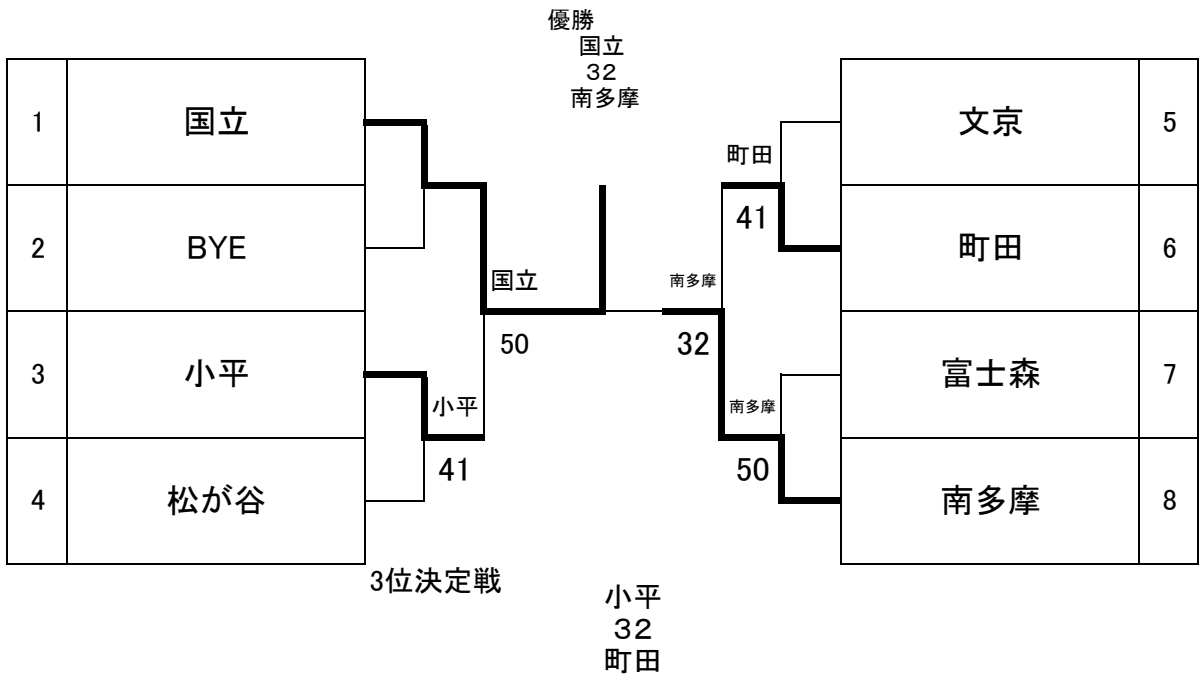

女子ドロー

男子トーナメント結果

1回戦

	1	駒場	4-1	田無	2		3	町田	4-1	国分寺	4
S1	1	笠井 祐斗②	6-4	深堀 流生①	1	S1	1	深井 陸矢②	5-7	橋本 和樹②	1
	3	山口 直人②		椎塚 勇太②	5		5	高嶋 奏太②		秋山 遼亮②	4
D1	5	佐藤 晴馬②	5-7	五十嵐 友悟①	3	D1	6	渡邊 寛太②	6-2	松永 誠太②	5
S2	2	及川 侑真①	6-3	内藤 惇之介②	2	S2	2	榛葉 大和②	7-6(8)	守山 隼人①	3
	6	成田 大輝②		横堀 真雪②	8		7	福田 一慶①		相井 晴希②	2
D2	7	伊藤 匠海②	6-2	中村 颯太②	7	D2	8	蘆田 志成①	6-1	日暮 奏太②	9
S3	4	加藤 侑②	6-1	紺野 寿真②	4	S3	3	樋口 孝太郎②	6-0	高山 航太②	6
	6	松が谷	4-1	武蔵	5		7	国立	4-1	西	8
S1	1	小座間 歩②	7-5	西澤 諒哉①	1	S1	1	佐野 航大②	0-6	櫻井 成②	1
	4	山田 航大②		船渡川 純①	4		5	村山 慧斗②		古林 瑛太②	3
D1	5	吉田 健人②	6-2	阪田 悠斗①	5	D1	6	鳥居 結仁②	6-1	大野 広翔②	4
S2	2	山村 明輝②	0-6	南 優祐②	2	S2	2	岸浦 大悟②	6-3	高科 雄太郎②	2
	7	茂木 惺①		林 優真①	7		4	伊賀上 叶夢②		坂本 晃基①	9
D2	9	松岡 紘澄①	6-0	佐藤 柁①	6	D2	8	山本 航世②	6-1	中島 太治①	8
S3	3	戸嶋 勇仁②	6-3	並木 大和①	8	S3	3	古田 啓嗣①	6-2	岩崎 光②	5