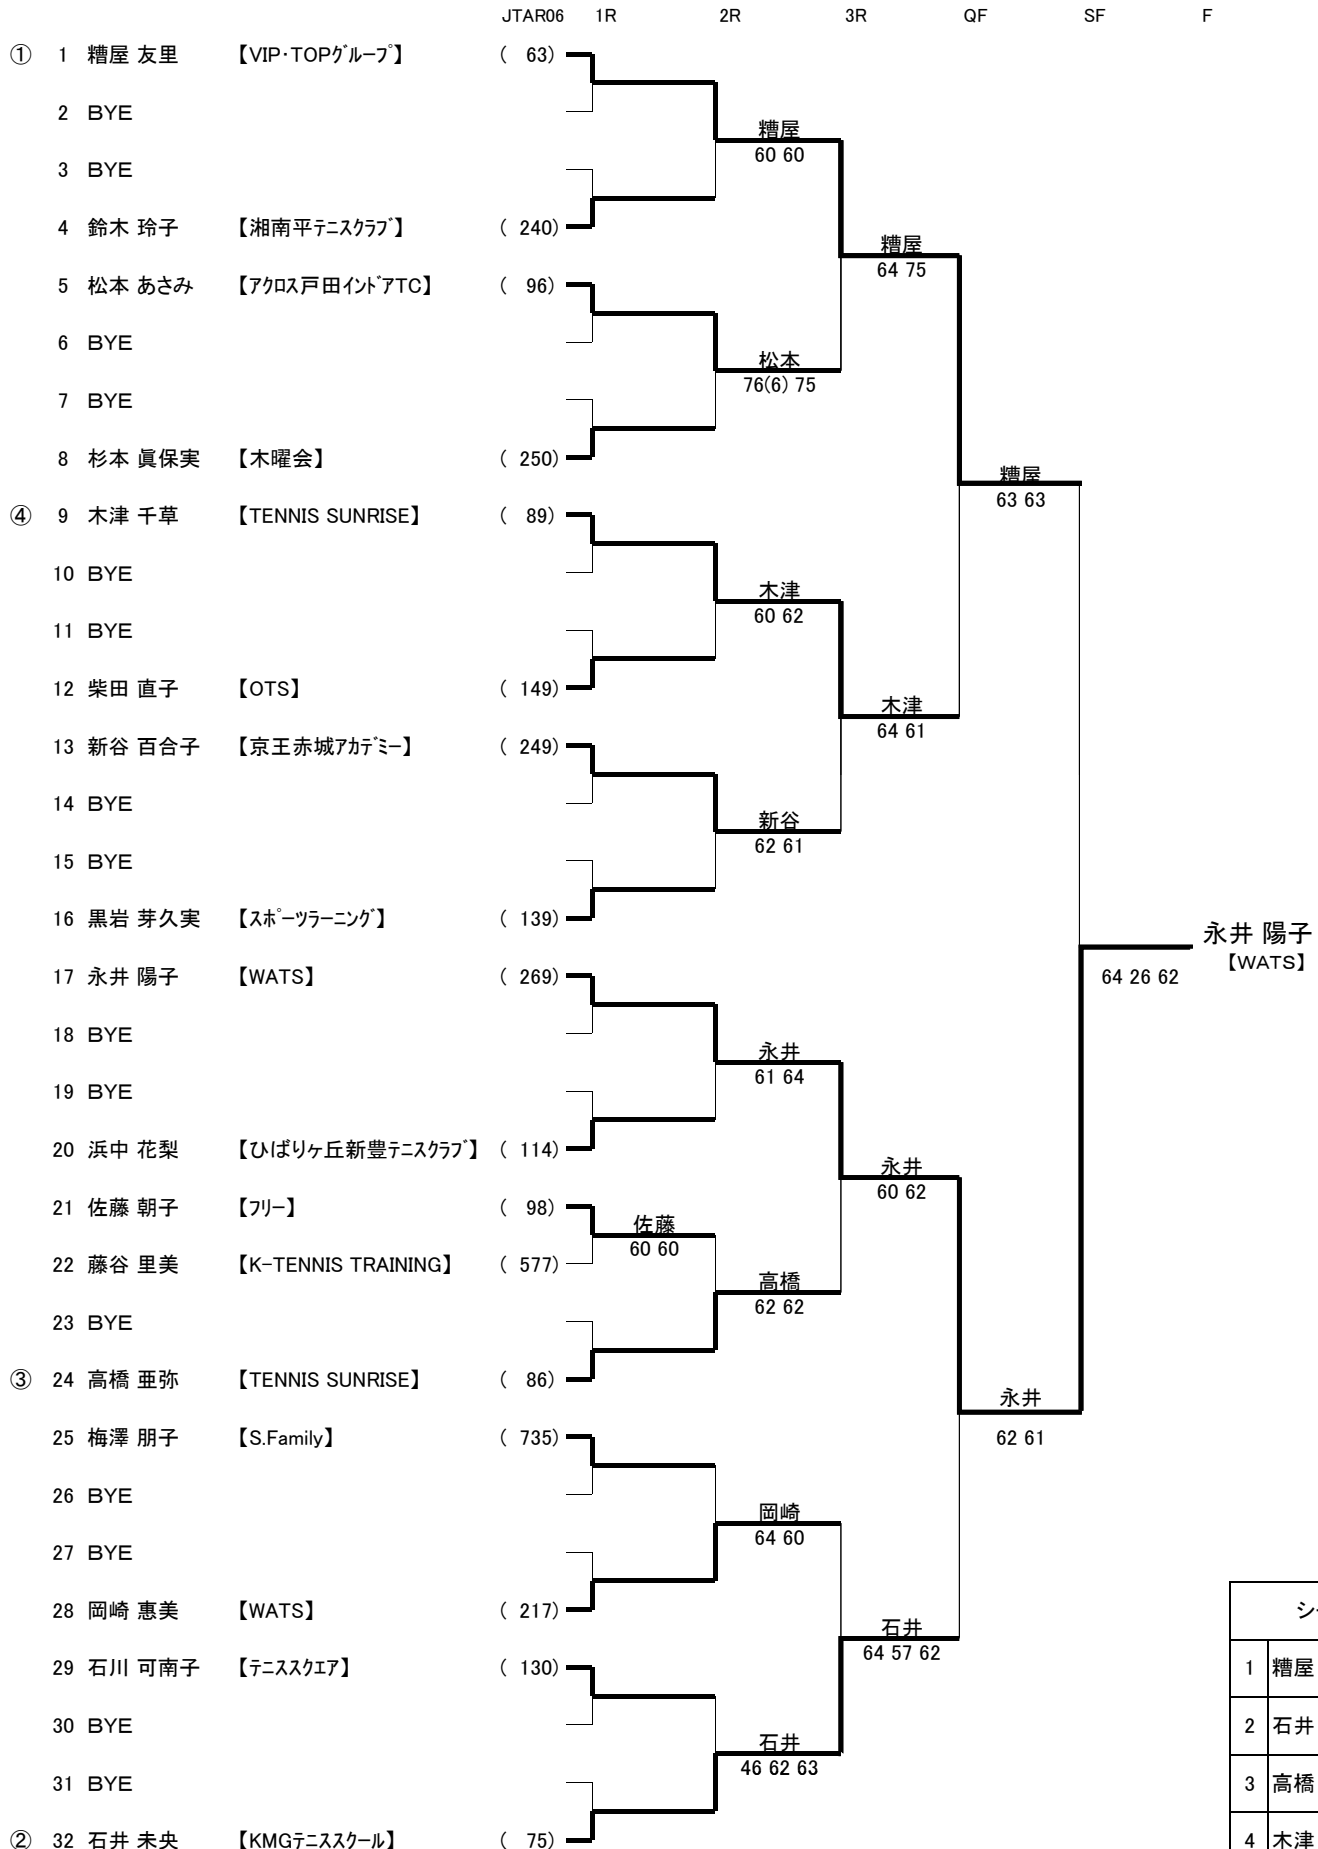

羽鳥湖温泉カップ レジーナの森オープンⅡ 2010

2010年7月25日

シード順位	
1	糟屋 友里
2	石井 未央
3	高橋 亜弥
4	木津 千草