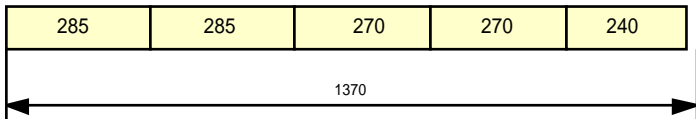

204

206

山内用椅子  
2008.8  
GUILD NORI