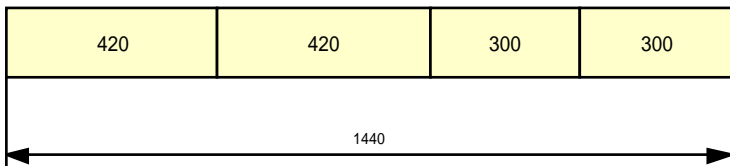

204

206

山内用椅子  
2008.8  
GUILD NORI