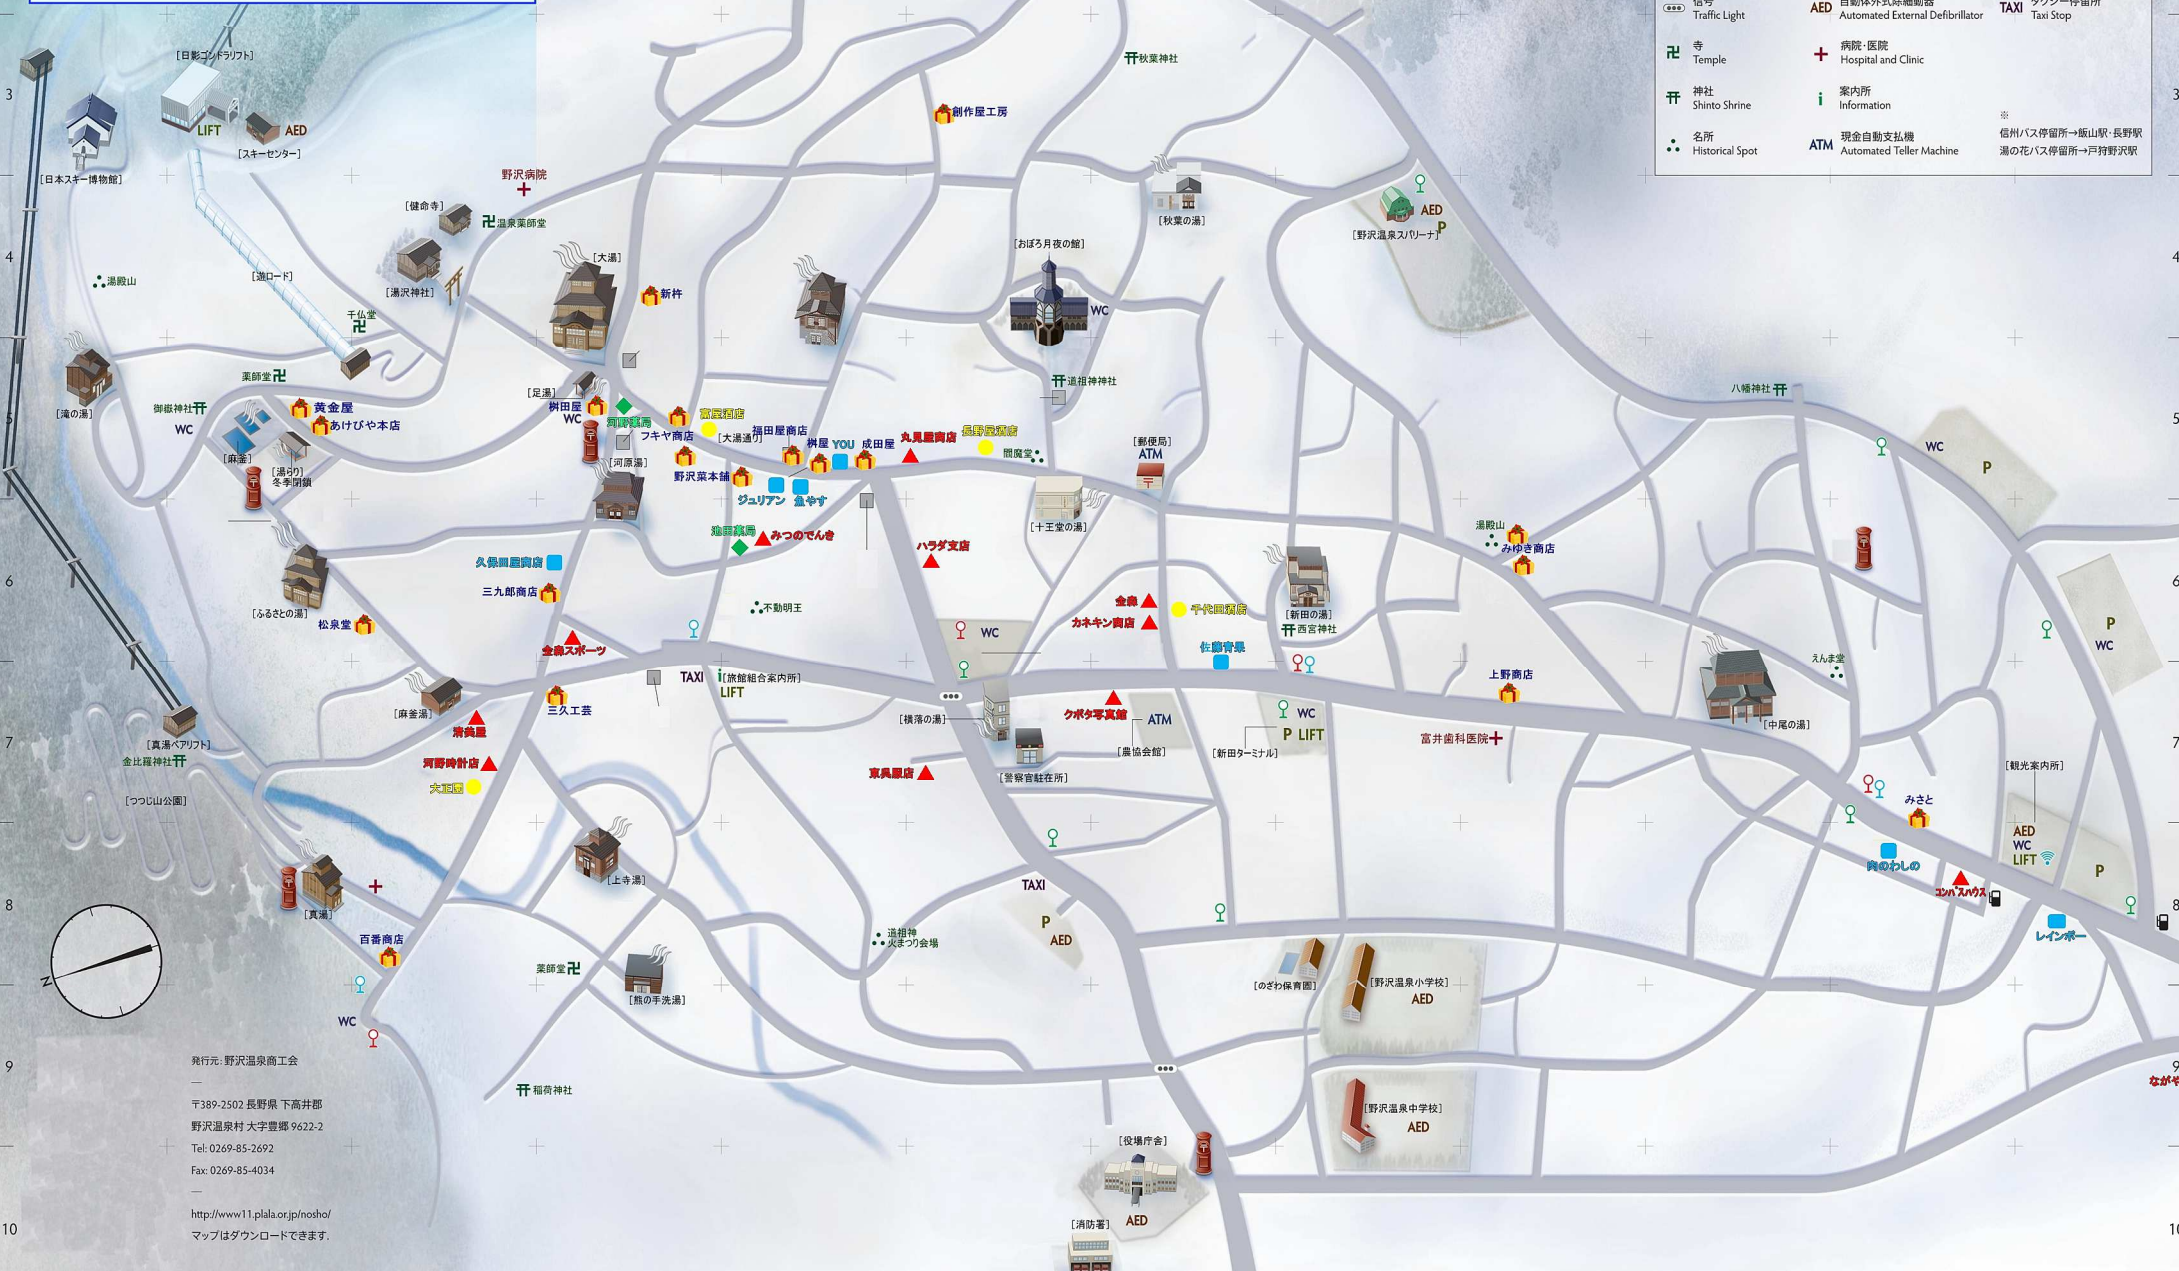

野沢温泉商工会 買物マップ

凡例 / LEGEND			
	お土産品店	LIFT リフト券販売箇所 Lift Ticket Shop	
	食料品店	ホットスポット Wi-Fi	
	酒屋	ガソリンスタンド Gas Station	
	薬局	P 駐車場 Parking	
	その他物販店	WC 公衆トイレ Restroom	
	信号 Traffic Light		シャトルバス停留所 Shuttle Bus Stop
	寺 Temple		冬期信州バス停留所 "Shinsyu" Bus Stop
	神社 Shinto Shrine		湯の花バス停留所 "Yunohana" Bus Stop
	病院・医院 Hospital and Clinic		TAXI タクシー停留所 Taxi Stop
	案内所 Information		ATM 現金自動支払機 Automated Teller Machine
	名所 Historical Spot	※ 信州バス停留所→新山駅・長野駅 湯の花バス停留所→戸狩野沢駅	