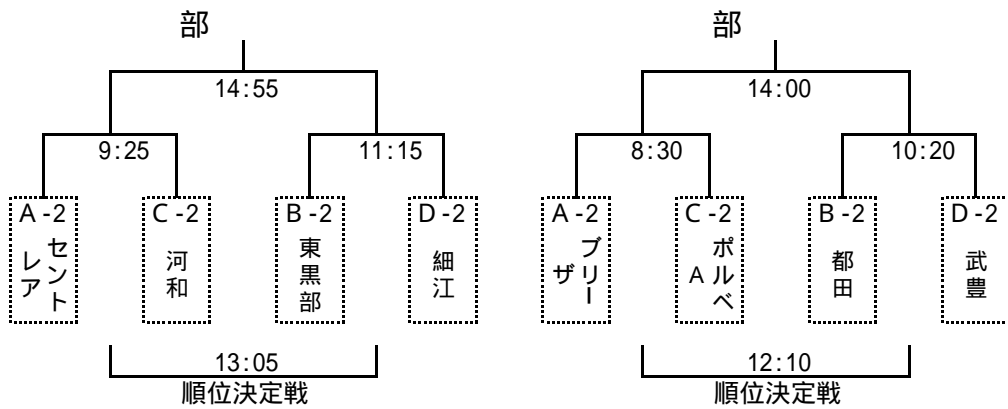

1位グループ 青海中学校グラウンド

2位グループ 青海グラウンド A面

3位グループ 青海グラウンド B面

4位グループ 三和小学校グラウンド

【2日目順位トーナメント】 8月8日(日)

各順位グループ

12-(2) . 2日目試合日程 8月8日(日) 20分ハーフ

部・部