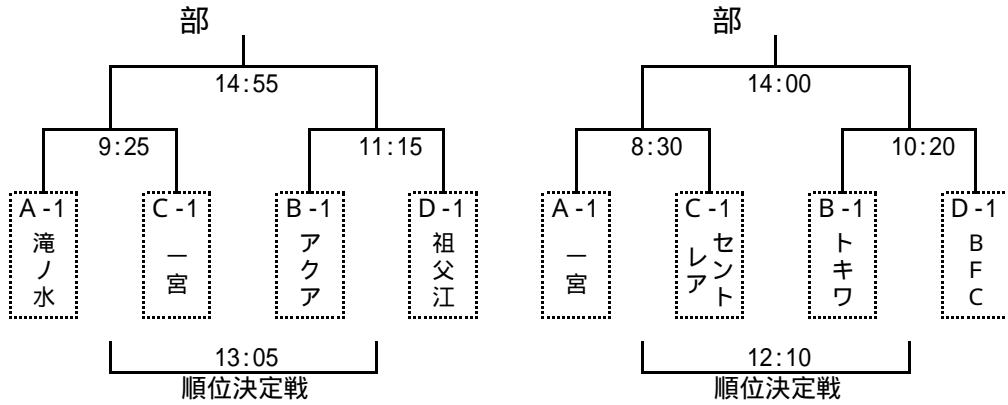

1位グループ 青海中学校グラウンド

2位グループ 青海グラウンド A面

3位グループ 青海グラウンド B面

4位グループ 三和小学校グラウンド

【2日目順位トーナメント】 8月8日(日)

各順位グループ

12-(2) . 2日目試合日程 8月8日(日) 20分ハーフ

部・部