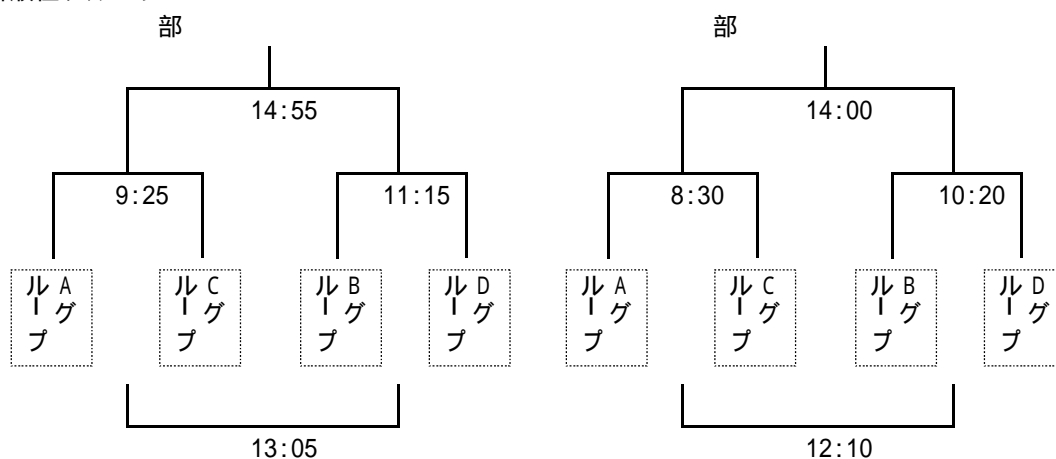

1位グループ 青海中学校グラウンド

2位グループ 青海グラウンド A面

3位グループ 青海グラウンド B面

4位グループ 三和小学校グラウンド

【2日目順位トーナメント】 8月8日(日)

各順位グループ

12-(2) . 2日目試合日程 8月8日(日) 20分ハーフ

部・部