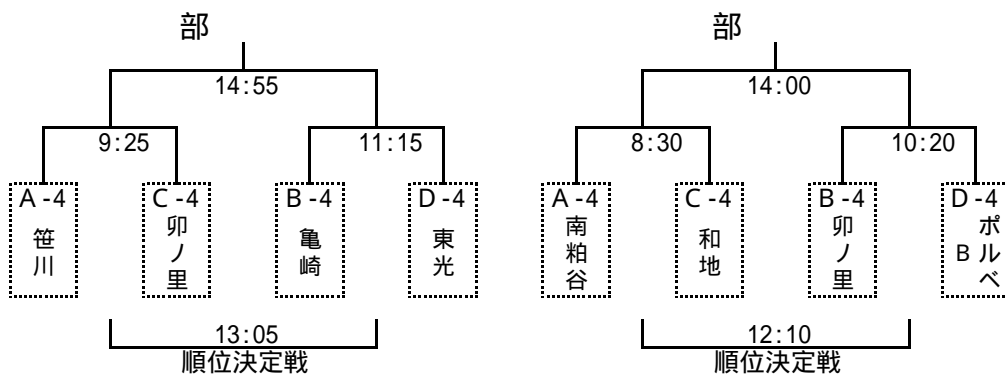

1位グループ 青海中学校グラウンド

2位グループ 青海グラウンド A面

3位グループ 青海グラウンド B面

4位グループ 三和小学校グラウンド

【2日目順位トーナメント】 8月8日(日)

各順位グループ

12-(2) . 2日目試合日程 8月8日(日) 20分ハーフ

部・部