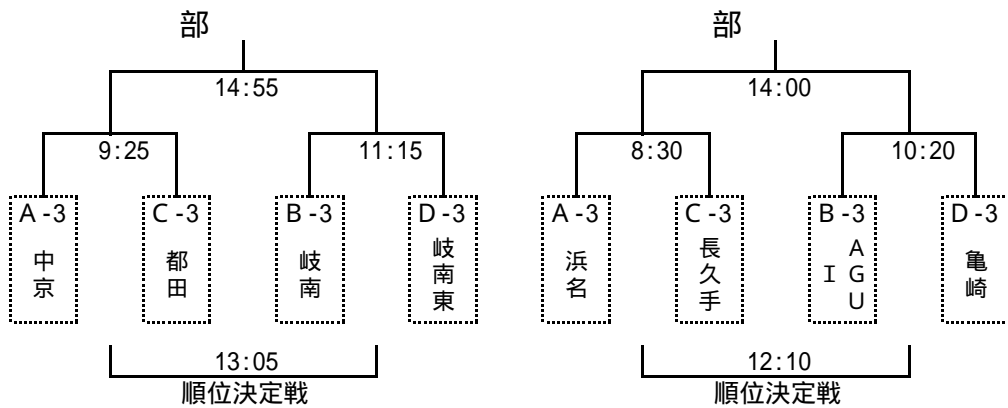

1位グループ 青海中学校グラウンド

2位グループ 青海グラウンド A面

3位グループ 青海グラウンド B面

4位グループ 三和小学校グラウンド

【2日目順位トーナメント】 8月8日(日)

各順位グループ

12-(2) . 2日目試合日程 8月8日(日) 20分ハーフ

部・部