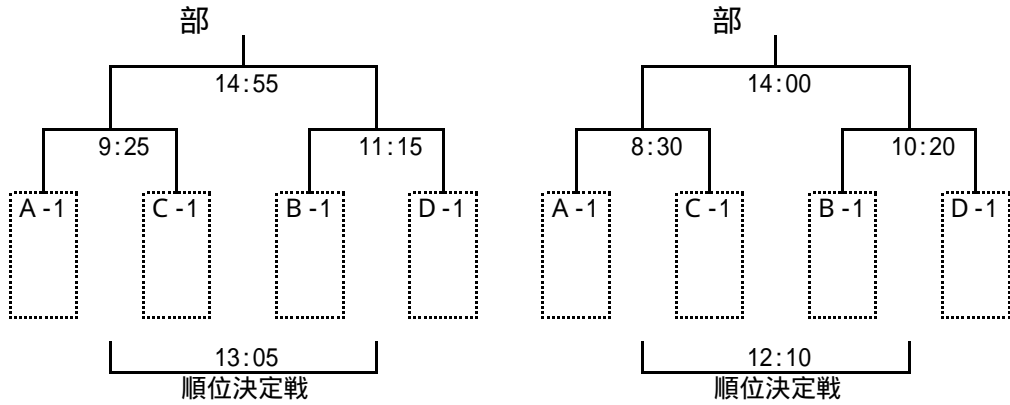

1位グループ 青海中学校グラウンド