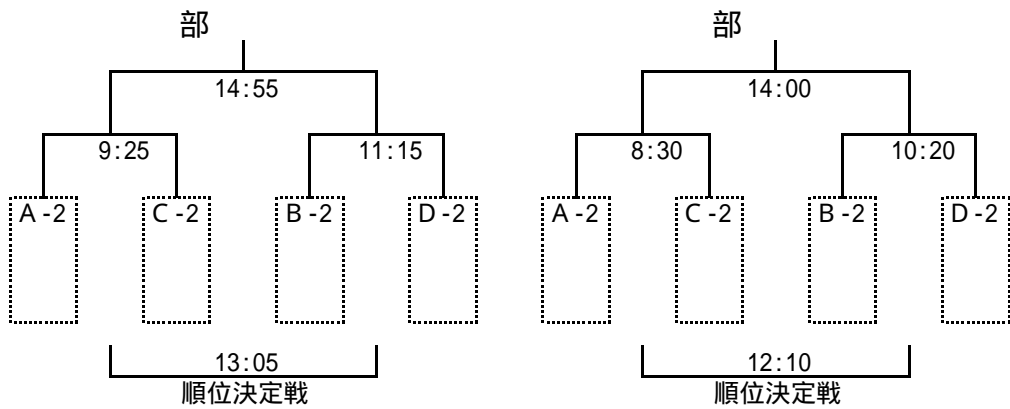

2位グループ 青海グラウンド A面