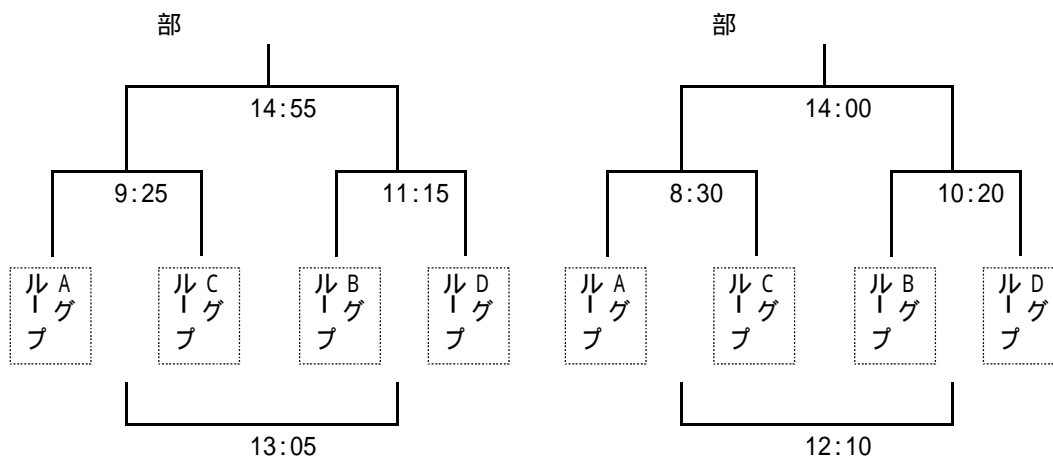

【2日目順位トーナメント】 8月8日(日)

各順位グループ

12-(2) . 2日目試合日程 8月8日(日) 20分ハーフ

部・部

1位グループ：青海中学校				主審	副審	2位グループ：青海グランド A面				主審	副審
	8:30	部	A 1位 対 C 1位	A1	C1	部	A 2位 対 C 2位	A2	C2		
	9:25	部	A 1位 対 C 1位	A1	C1	部	A 2位 対 C 2位	A2	C2		
	10:20	部	B 1位 対 D 1位	B1	D1	部	B 2位 対 D 2位	B2	D2		
	11:15	部	B 1位 対 D 1位	B1	D1	部	B 2位 対 D 2位	B2	D2		
	12:10	部	敗者 対 敗者	勝者	勝者	部	敗者 対 敗者	勝者	勝者		
	13:05	部	敗者 対 敗者	勝者	勝者	部	敗者 対 敗者	勝者	勝者		
	14:00	部	勝者 対 勝者	本部	本部	部	勝者 対 勝者	本部	本部		
	14:55	部	勝者 対 勝者	本部	本部	部	勝者 対 勝者	本部	本部		

部・部

3位グループ：青海グランド B面				主審	副審	4位グループ：三和小学校				主審	副審
	8:30	部	A 3位 対 C 3位	A3	C3	部	A 4位 対 C 4位	A4	C4		
	9:25	部	A 3位 対 C 3位	A3	C3	部	A 4位 対 C 4位	A4	C4		
	10:20	部	B 3位 対 D 3位	B3	D3	部	B 4位 対 D 4位	B4	D4		
	11:15	部	B 3位 対 D 3位	B3	D3	部	B 4位 対 D 4位	B4	D4		
	12:10	部	敗者 対 敗者	勝者	勝者	部	敗者 対 敗者	勝者	勝者		
	13:05	部	敗者 対 敗者	勝者	勝者	部	敗者 対 敗者	勝者	勝者		
	14:00	部	勝者 対 勝者	本部	本部	部	勝者 対 勝者	本部	本部		
	14:55	部	勝者 対 勝者	本部	本部	部	勝者 対 勝者	本部	本部		