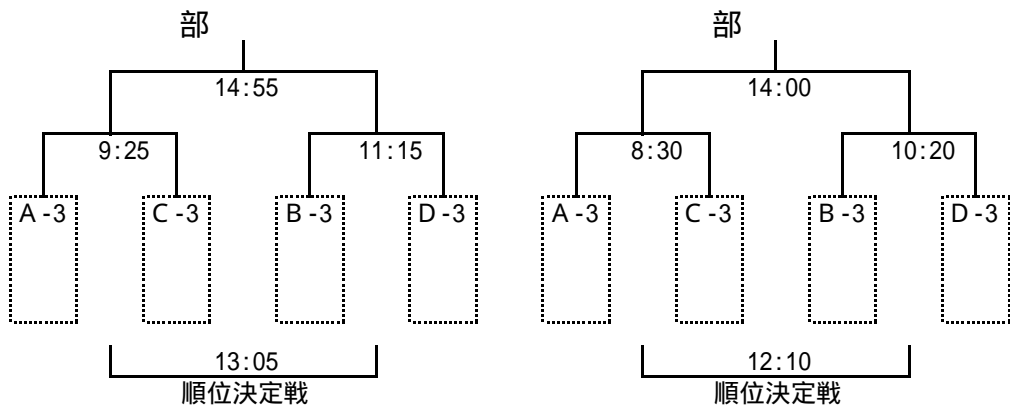

3位グループ 青海グラウンド B面