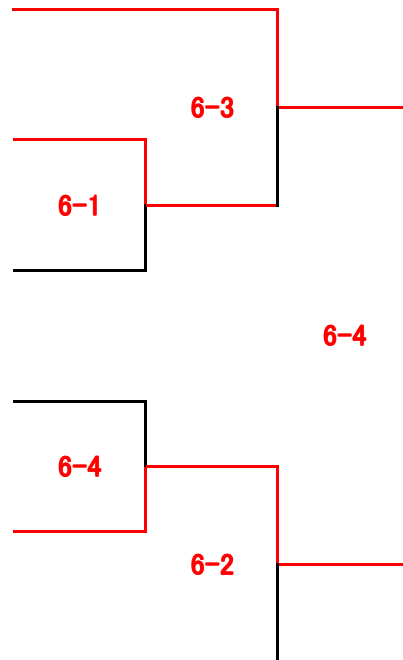

## <Fブロック>

	佐藤	大島	柳橋	山本
佐藤		8-4	8-2	DEF
大島	4-8		4-8	DEF
柳橋	2-8	8-4		DEF
山本	DEF	DEF	DEF	

# 決勝トーナメント 2月 1日(日)20:00～

出口 祐太郎(フリー)

佐藤 秀雄(ライジング)

木村 祐(フリー)

久保田 信彦(スウイング)

伏田 英祐(グリーン)

石川 弘(グリーン)

優勝 伏田 英祐